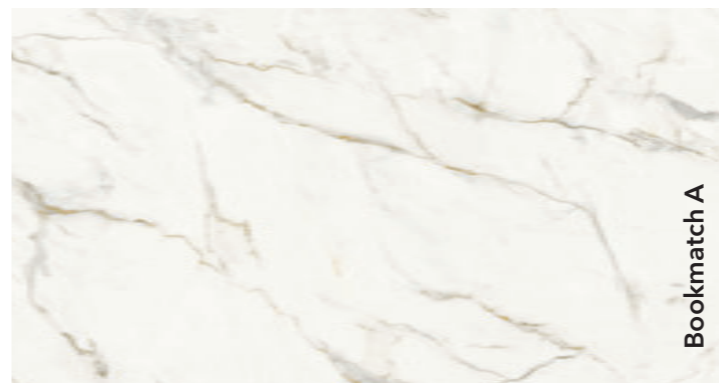

Bookmatch A