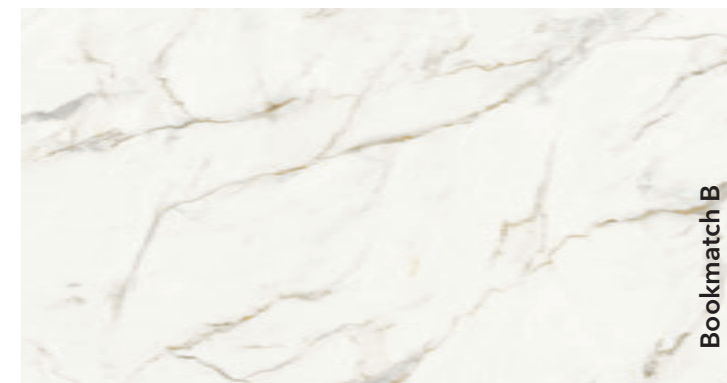

Bookmatch B

Декори з позначкою Bookmatch доступні у варіантах А і В: один віддзеркалює інший, створюючи враження розгорнутої книги.