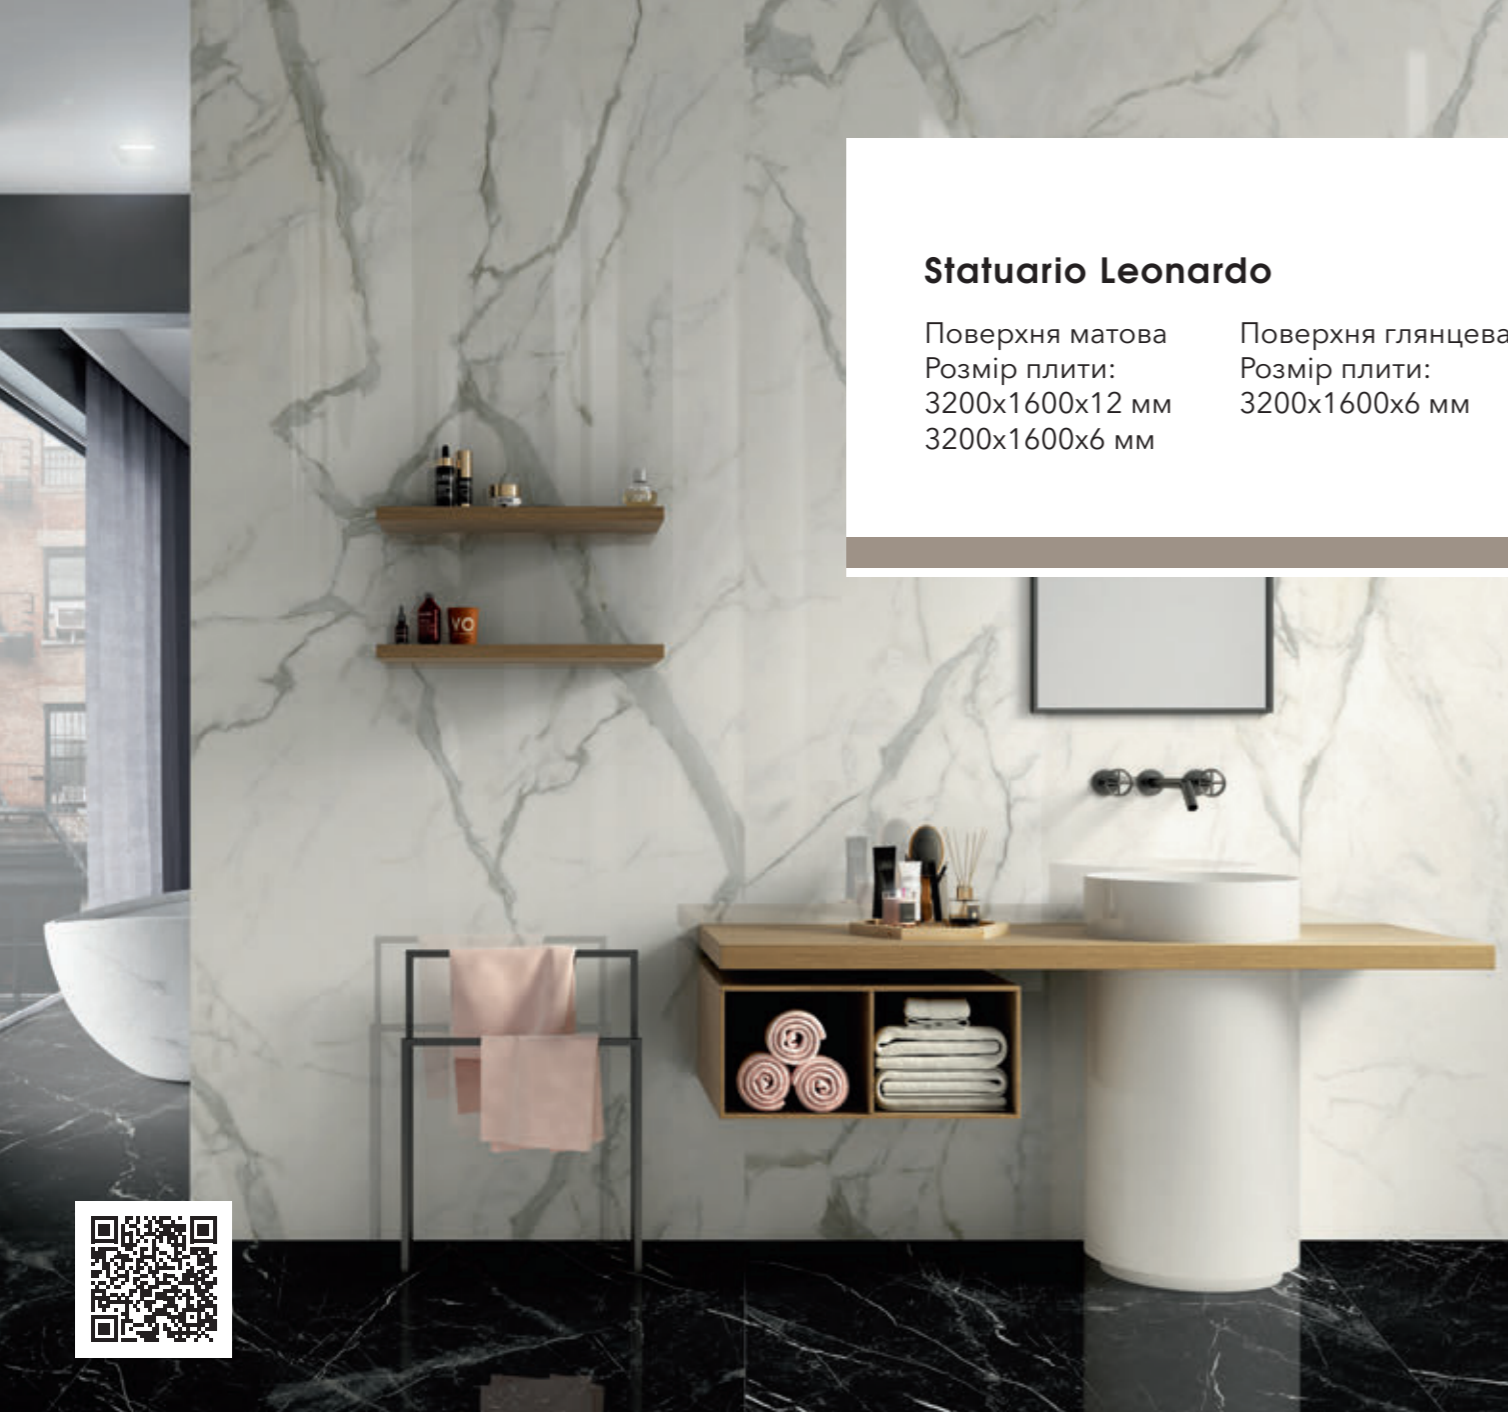

Statuario Leonardo

Поверхня матова
Розмір плити:
3200x1600x12 мм
3200x1600x6 мм

Поверхня глянцева
Розмір плити:
3200x1600x6 мм