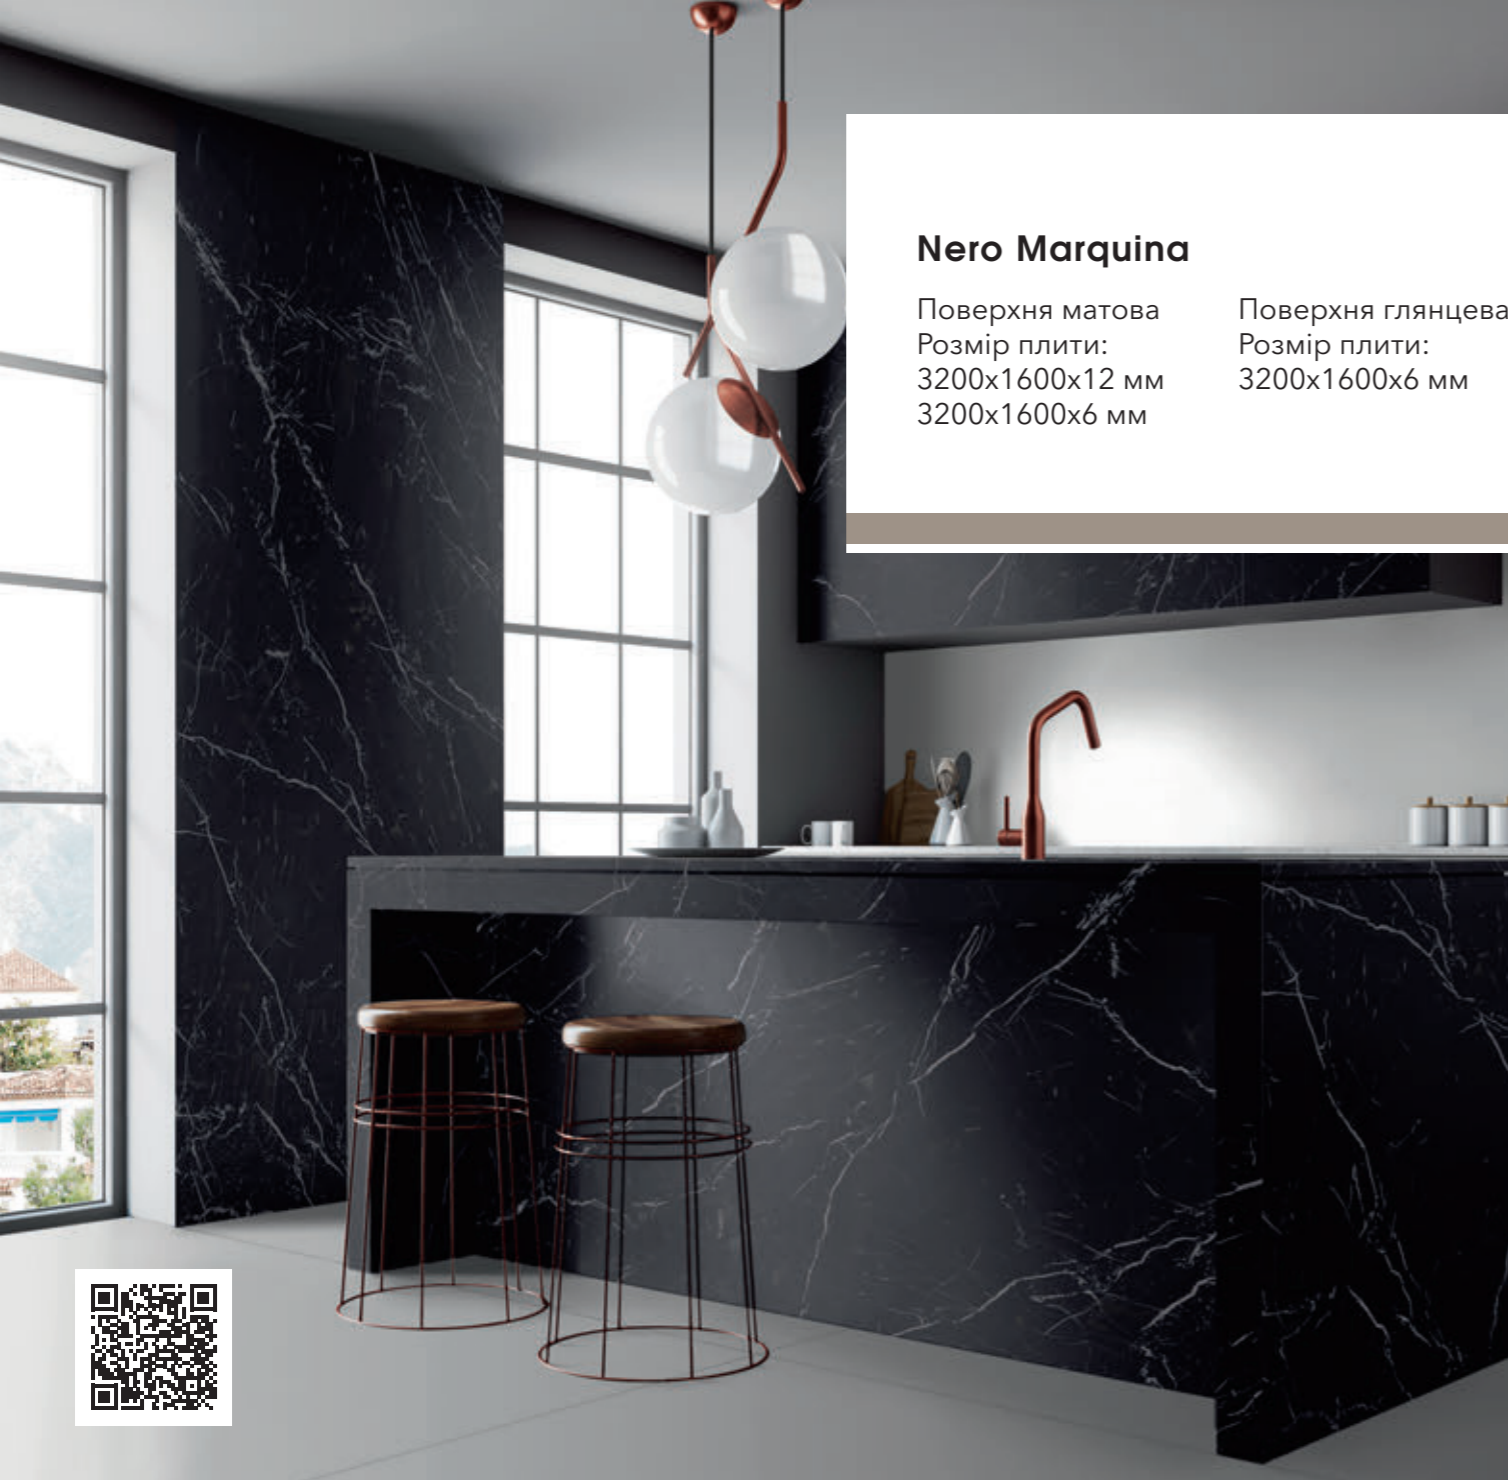

Negev

Поверхня матова
Розмір плити:
3200x1600x12 мм
3200x1600x6 мм

Bookmatch A

Bookmatch B

Nero Marquina

Поверхня матова
Розмір плити:
3200x1600x12 мм
3200x1600x6 мм

Поверхня глянцева
Розмір плити:
3200x1600x6 мм