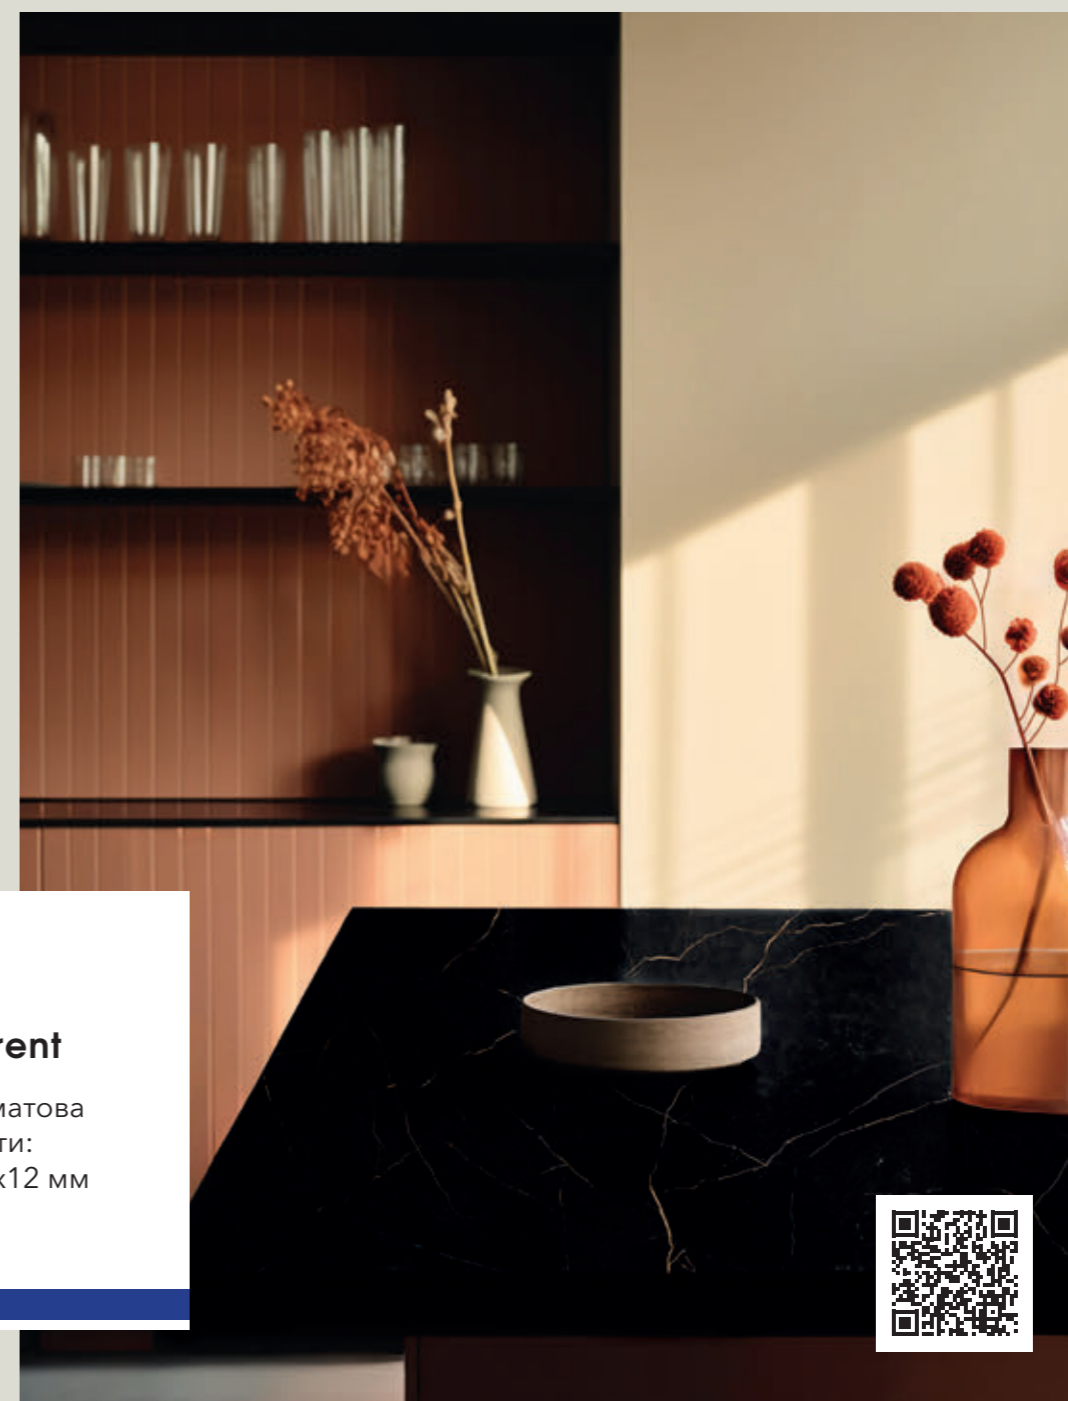

Noir Laurent

Поверхня матова
Розмір плити:
3200x1600x12 мм