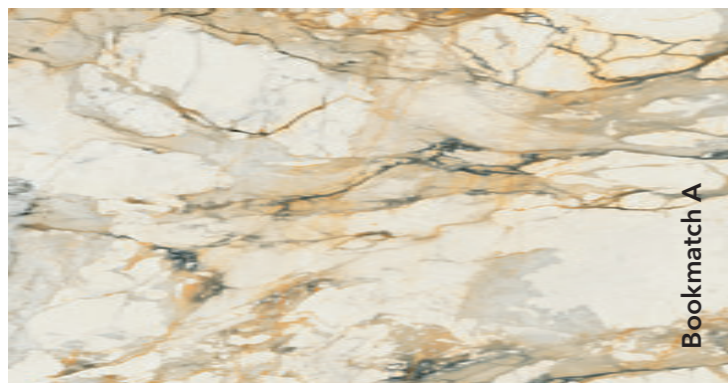

Light Red Calacatta

Поверхня глянцева
Розмір плити:
3200x1600x12 мм

Limestone Beige

Поверхня структурована
Розмір плити:
3200x1600x12 мм

Bookmatch A

Bookmatch B

Marmo Antico

Поверхня матова
Розмір плити:
3200x1600x12 мм
3200x1600x6 мм