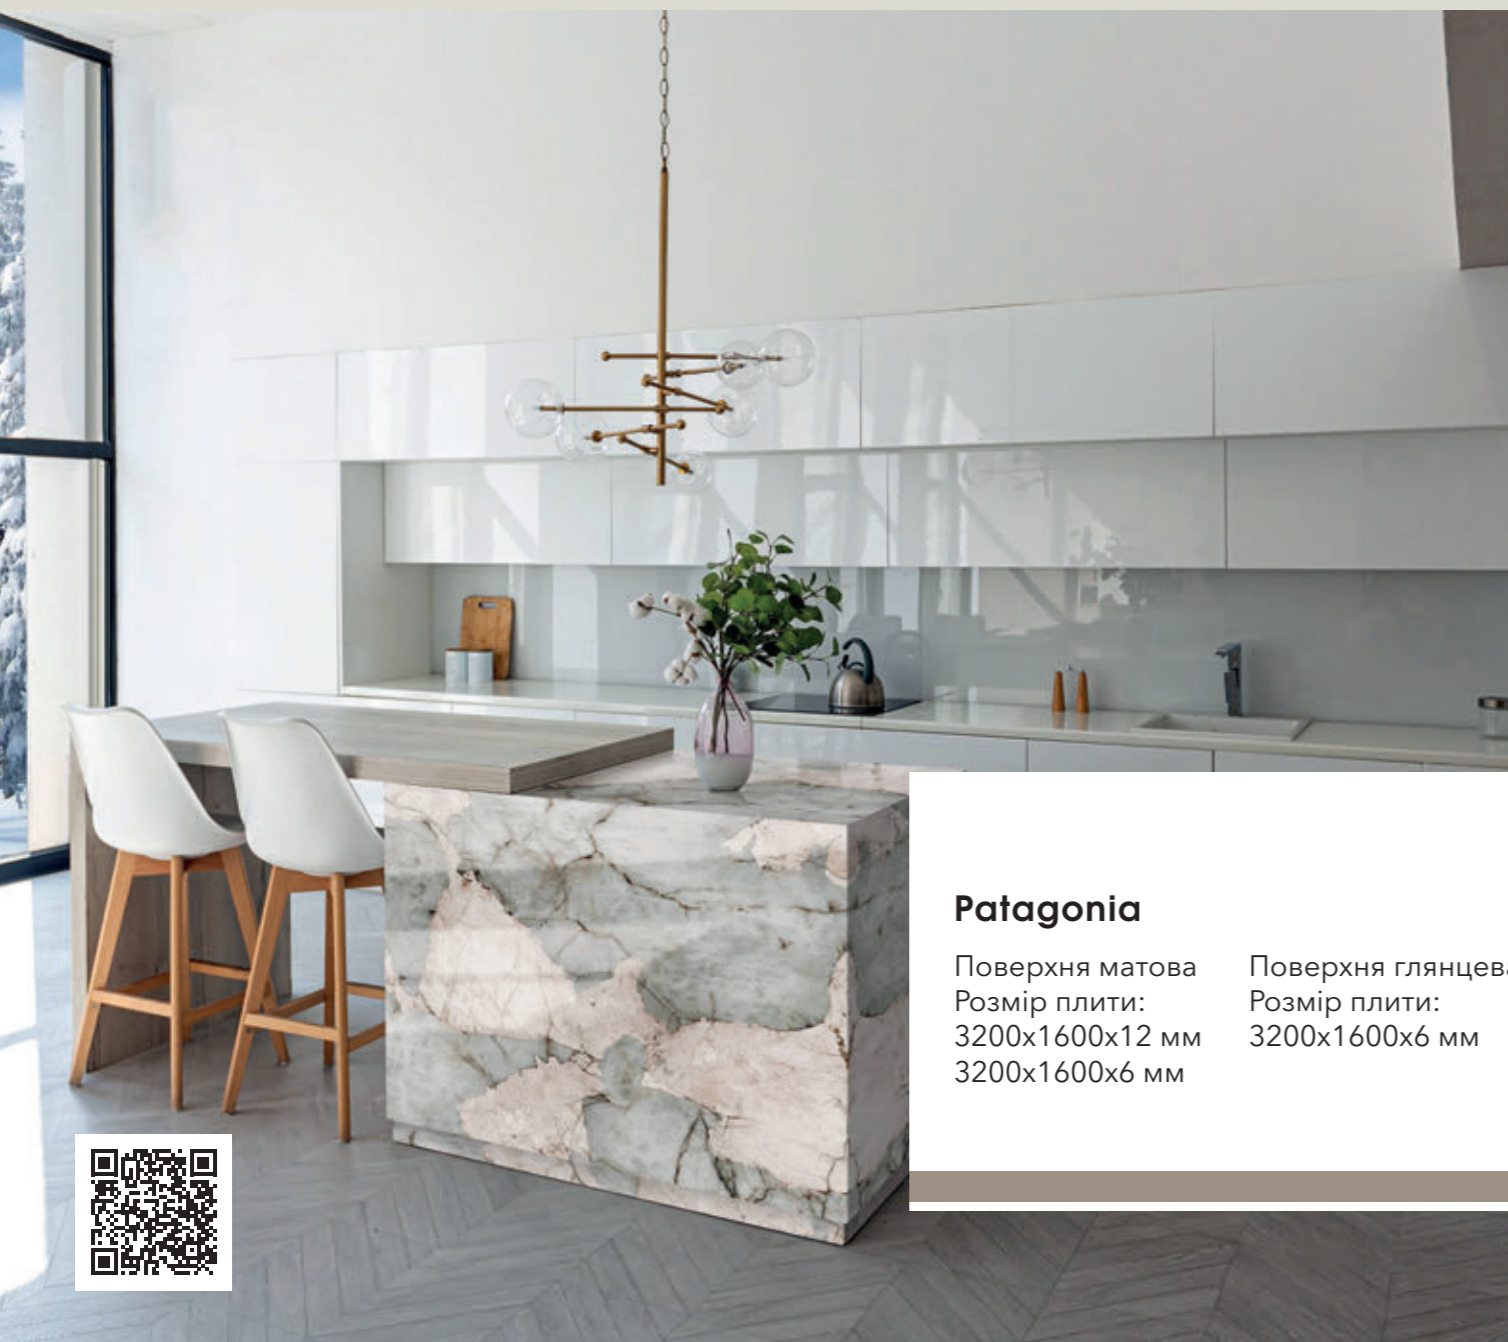

Декори з позначкою Bookmatch доступні у варіантах А і В: один віддзеркалює інший, створюючи враження розгорнутої книги.

Noir Laurent

Поверхня матова
Розмір плити:
3200x1600x12 мм

Norwegian Stone Grey

Поверхня структурована
Розмір плити:
3200x1600x12 мм