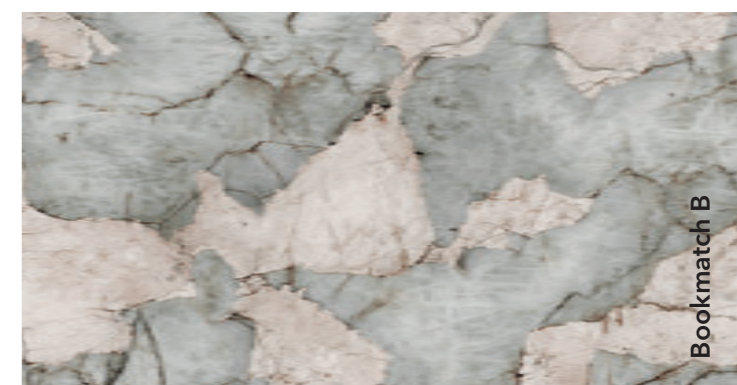

Декори з позначкою Bookmatch доступні у варіантах А і В: один віддзеркалює інший, створюючи враження розгорнутої книги.