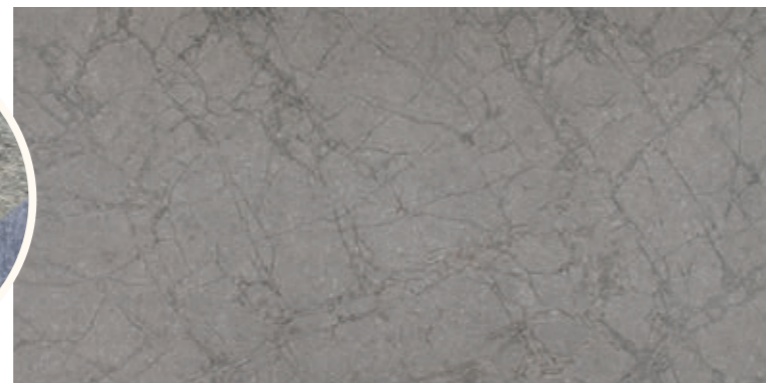

Декори з позначкою Bookmatch доступні у варіантах А і В: один віддзеркалює інший, створюючи враження розгорнутої книги.

Торець.
Плита має малюнок по всій товщі.

Grey Soap Fullbody 3D

Поверхня матова
Розмір плити:
3200x1600x12 мм