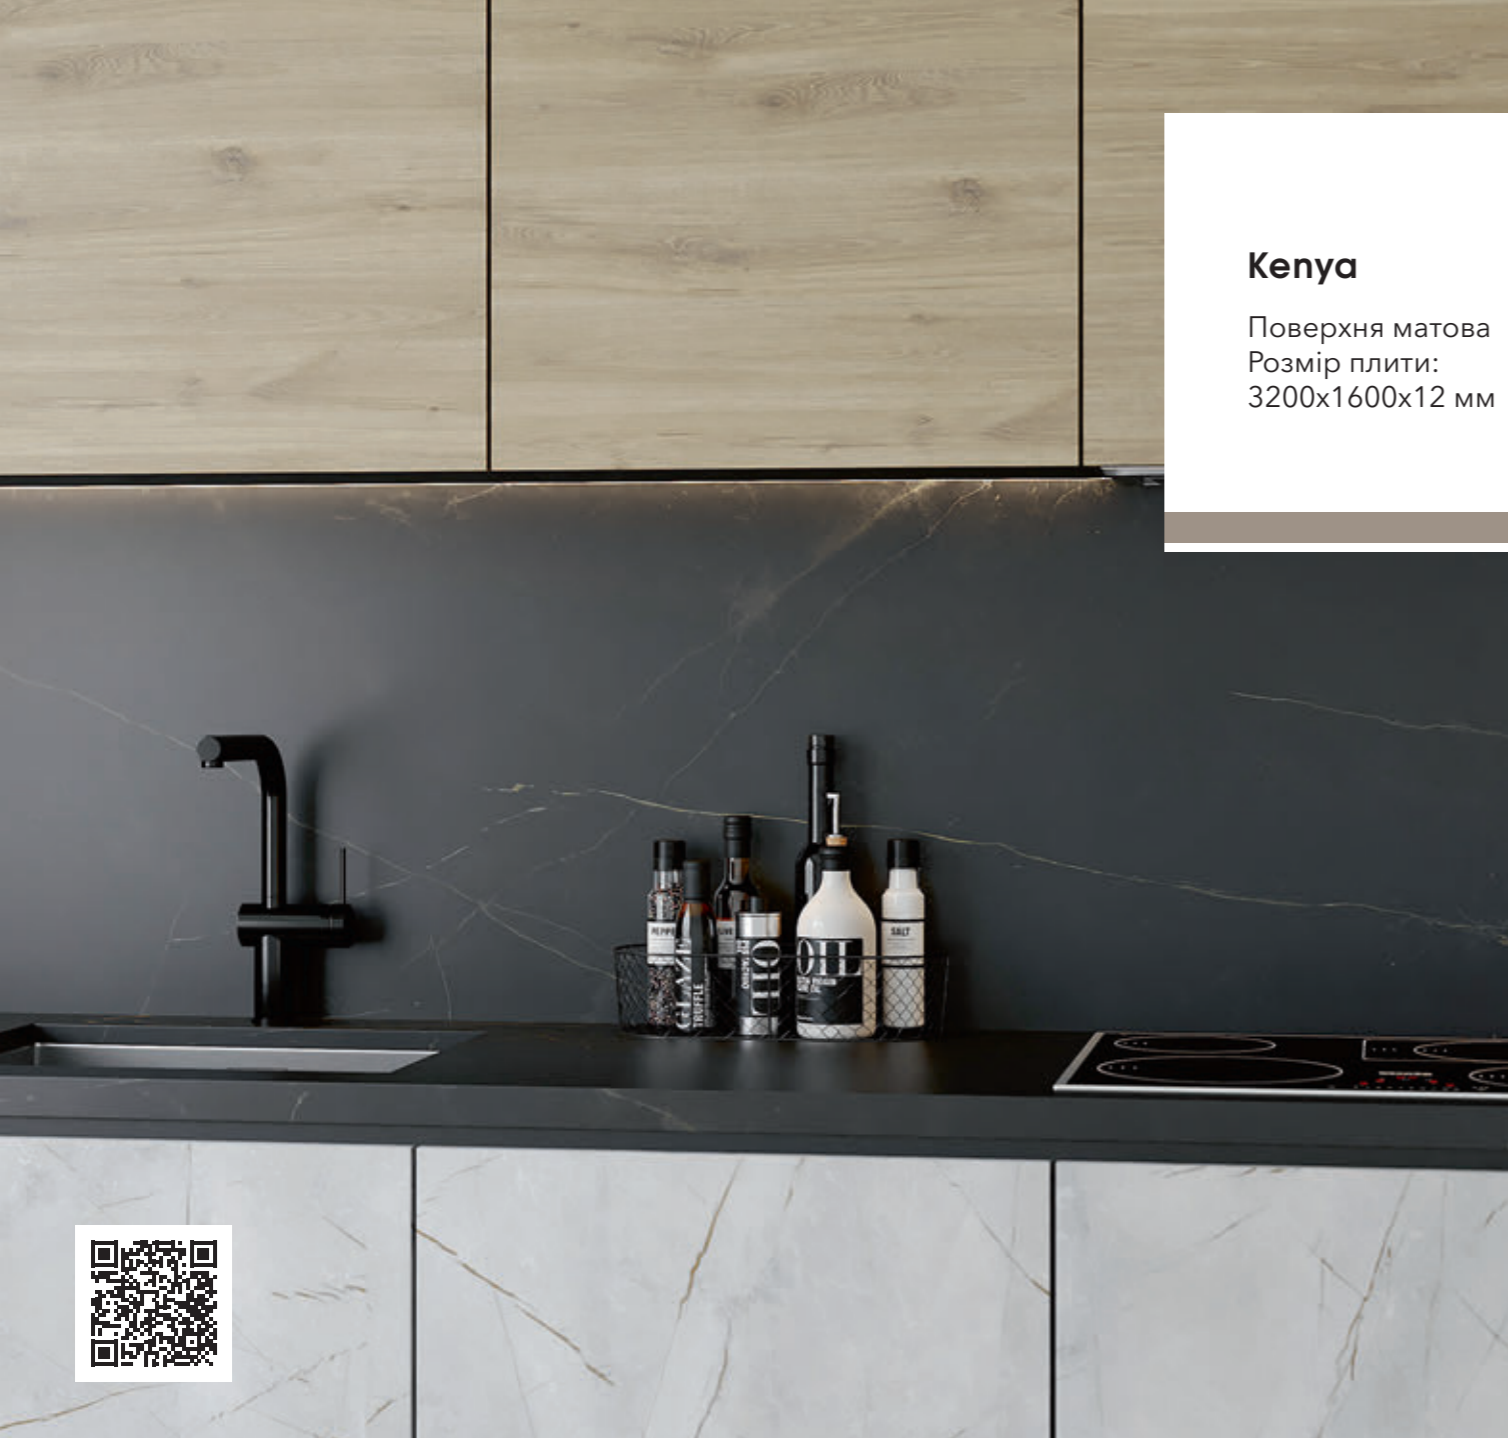

Kenya

Поверхня матова
Розмір плити:
3200x1600x12 мм