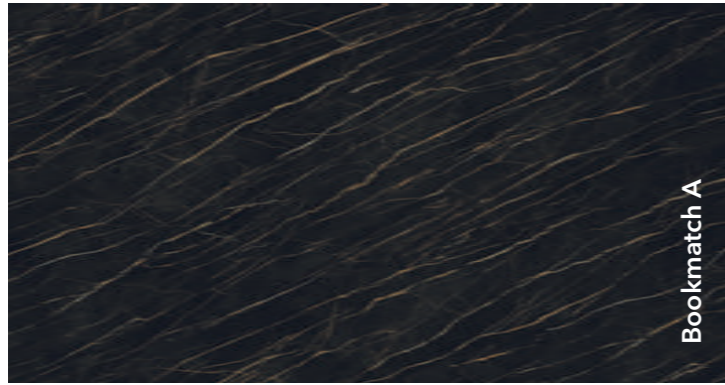

Декори з позначкою Bookmatch доступні у варіантах А і В: один віддзеркалює інший, створюючи враження розгорнутої книги.

Bookmatch A

Bookmatch B

Pietra Grigia

Поверхня матова
Розмір плити:
3200x1600x12 мм
3200x1600x6 мм