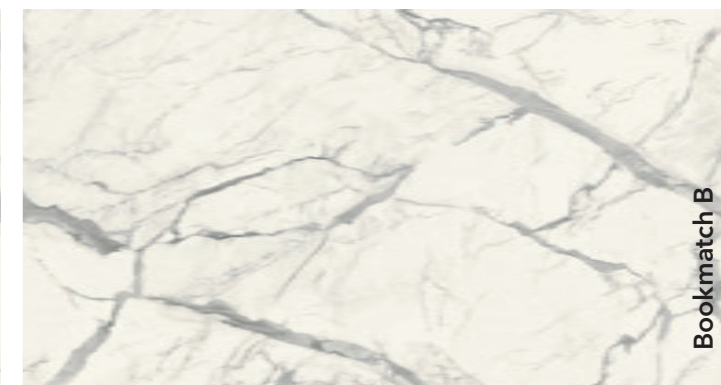

Поверхня глянцева
Розмір плити:
3200x1600x6 мм

Pulpis Ivory

Поверхня матова
Розмір плити:
3200x1600x12 мм

Statuario Leonardo

Поверхня матова
Розмір плити:
3200x1600x12 мм
3200x1600x6 мм

Поверхня глянцева
Розмір плити:
3200x1600x6 мм