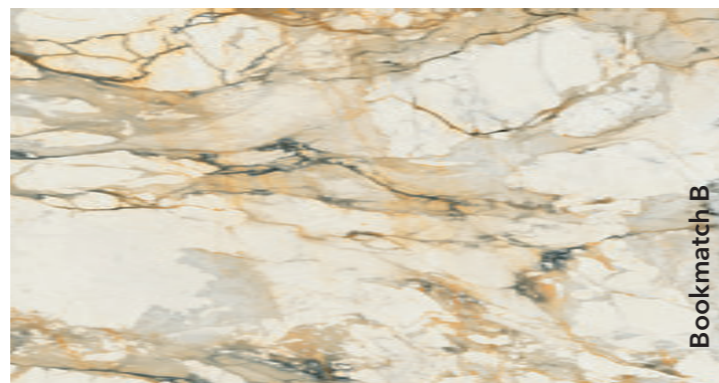

Light Red Calacatta

Поверхня глянцева
Розмір плити:
3200x1600x12 мм

Limestone Beige

Поверхня структурована
Розмір плити:
3200x1600x12 мм

Bookmatch A

Bookmatch B

Marmo Antico

Поверхня матова
Розмір плити:
3200x1600x12 мм
3200x1600x6 мм