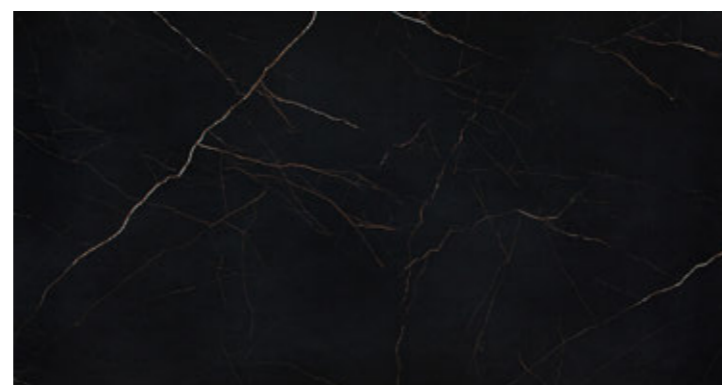

Noir Laurent

Поверхня матова
Розмір плити:
3200x1600x12 мм