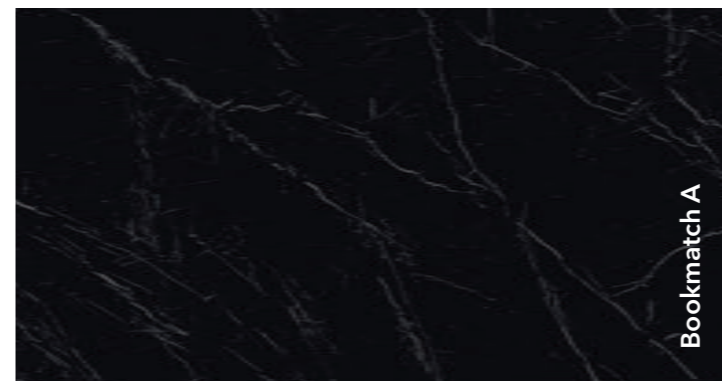

Negev

Поверхня матова
Розмір плити:
3200x1600x12 мм
3200x1600x6 мм

Bookmatch A

Bookmatch B

Nero Marquina

Поверхня матова
Розмір плити:
3200x1600x12 мм
3200x1600x6 мм

Поверхня глянцева
Розмір плити:
3200x1600x6 мм