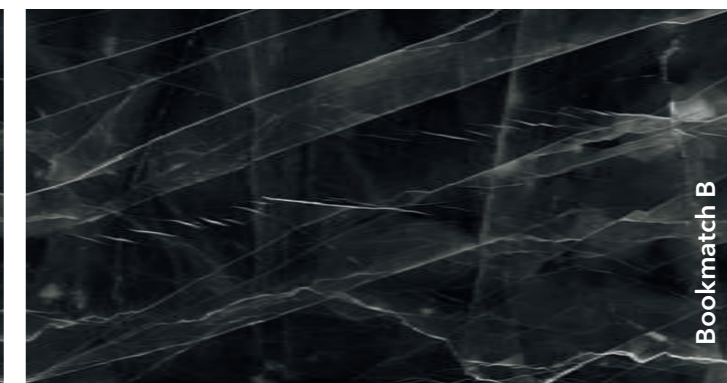

Bookmatch A

Bookmatch B

Black Diamond

Поверхня матова
Розмір плити:
3200x1600x12 мм

Декори з позначкою Bookmatch доступні у варіантах А і В: один віддзеркалює інший, створюючи враження розгорнутої книги.

Blue Stone Negro