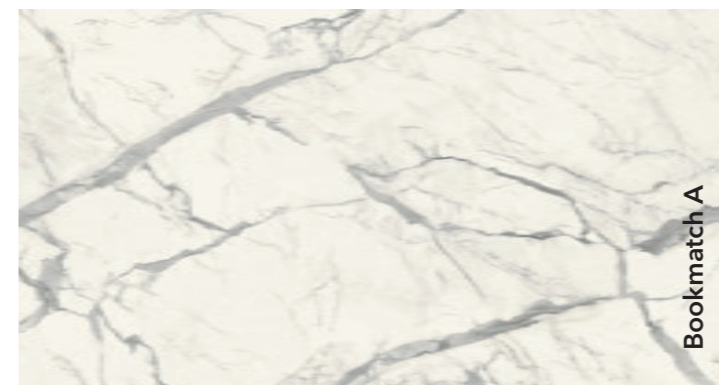

Поверхня глянцева
Розмір плити:
3200x1600x6 мм

Pulpis Ivory

Поверхня матова
Розмір плити:
3200x1600x12 мм

Statuario Leonardo

Поверхня матова
Розмір плити:
3200x1600x12 мм
3200x1600x6 мм

Поверхня глянцева
Розмір плити:
3200x1600x6 мм