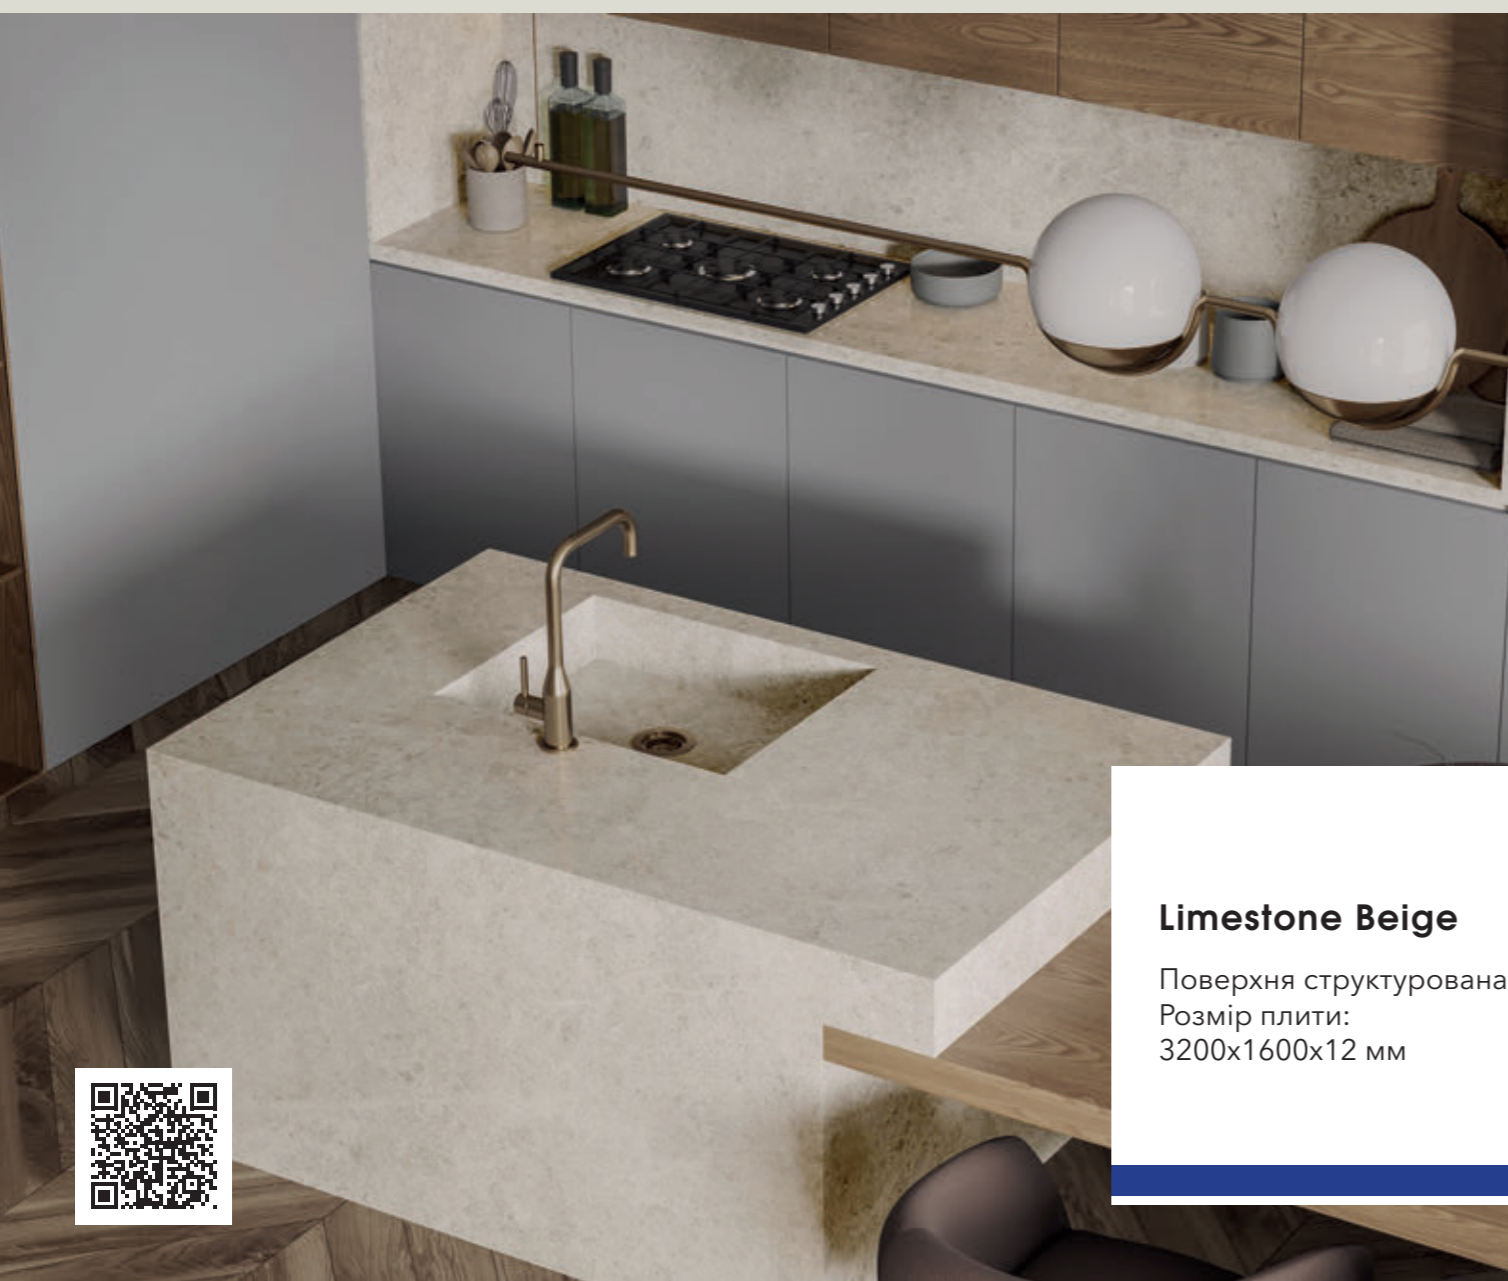

Light Red Calacatta

Поверхня глянцева
Розмір плити:
3200x1600x12 мм

Limestone Beige

Поверхня структурована
Розмір плити:
3200x1600x12 мм

Bookmatch A

Bookmatch B

Marmo Antico

Поверхня матова
Розмір плити:
3200x1600x12 мм
3200x1600x6 мм