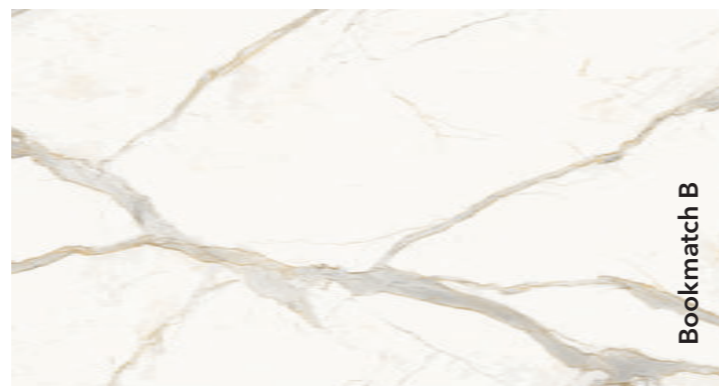

Декори з позначкою Bookmatch доступні у варіантах А і В: один віддзеркалює інший, створюючи враження розгорнутої книги.

Декори з позначкою Bookmatch доступні у варіантах А і В: один віддзеркалює інший, створюючи враження розгорнутої книги.