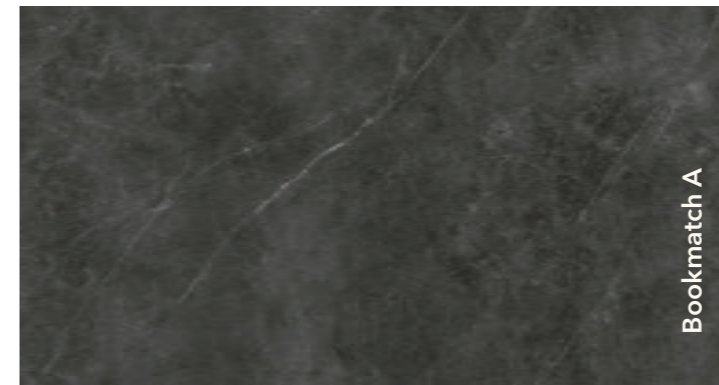

Pietra Brown

Поверхня матова
Розмір плити:
3200x1600x12 мм
3200x1600x6 мм

Bookmatch A

Bookmatch B

Декори з позначкою Bookmatch доступні у варіантах А і В: один віддзеркалює інший, створюючи враження розгорнутої книги.