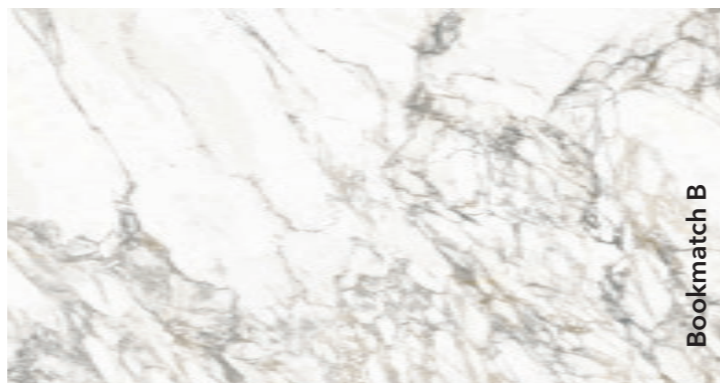

Anima Beige Fullbody 3D

Поверхня матова
Розмір плити:
3200x1600x12 мм

Торець.
Плита має малюнок
по всій товщі.

Bookmatch A

Bookmatch B

Декори з позначкою Bookmatch доступні у варіантах А і В: один віддзеркалює інший, створюючи враження розгорнутої книги.