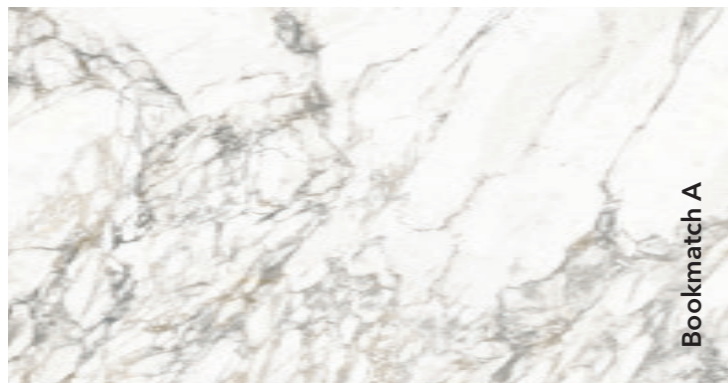

Bookmatch A