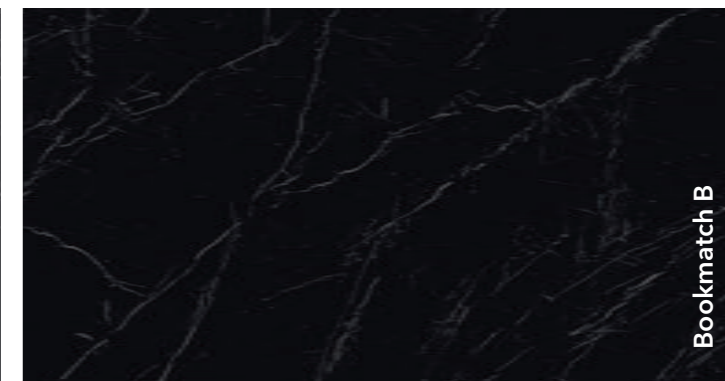

Negev

Поверхня матова
Розмір плити:
3200x1600x12 мм
3200x1600x6 мм

Bookmatch A

Bookmatch B

Nero Marquina

Поверхня матова
Розмір плити:
3200x1600x12 мм
3200x1600x6 мм

Поверхня глянцева
Розмір плити:
3200x1600x6 мм