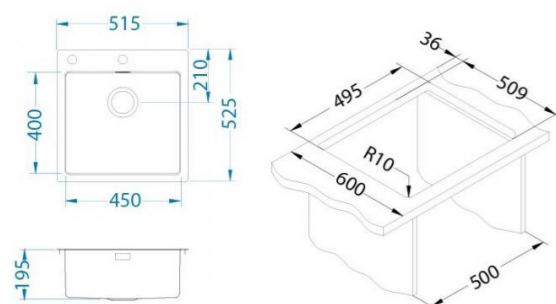

Поверхня: (КМВ) Атласна чаша, матована поверхня

Типи встановлення: врізне кріплення (F) / плоске кріплення (S)

Кількість мисок: 1

Розміри (мм): 790x525

Розмір чаші (мм): 400x400x195

Розмір шафи (мм): 450

Сімейство кухонних мийок: Pure

Упаковка: картонна коробка

Вага (кг): 7 194

Розміри упаковки: 850x585x250

Артикул: 1127252

ALVEUS PURE 30

Мийка з нержавіючої сталі

Артикул: 1103609

Вартість - 370 €

Inox

Матеріал: Inox

Тип: неорієнтований

Поверхня: (КМВ) Атласна чаша, матована поверхня

Типи встановлення: врізне кріплення (F) / плоске кріплення (S)

Кількість мисок: 1

Розміри (мм): 515x525

Розмір чаші (мм): 450x400x195