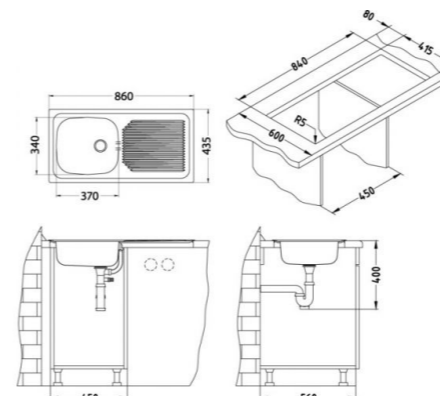

Матеріал: Inox

Тип: реверсивний

Типи установки: вставка (I)

Кількість мисок: 1

Розміри (мм): 860x435

Розмір чаші (мм): 340x370x145

Розмір шафи (мм): 450

Сімейство кухонних мийок: Basic

Упаковка: поліетиленова плівка

Вага (кг): 2,434

Розміри упаковки: 860x435x150