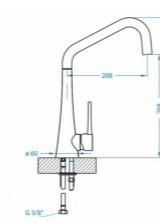

CHR

Тип: високий тиск

Поверхня: граніт, хром - CHR

Функціональність: висувний (P)

Вага (кг): 2,15

Розміри упаковки (мм): 500x280x65

ALVEUS BILLY-S VA

Змішувач

Вартість - 200 €

1098727

CHR

Тип: високий тиск
Поверхня: хром - CHR
Розміри (мм): 220x250
Функціональність: витягування (P) / розпилення (S)
Вага (кг): 3,55
Розміри упаковки: 640x270x75

ALVEUS EDEN VA

Змішувач