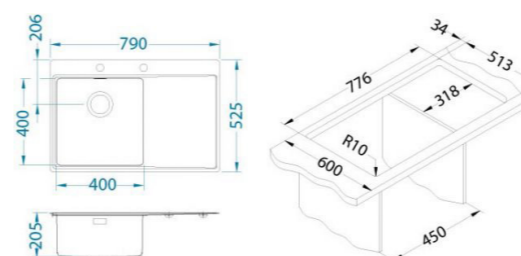

Типи встановлення: підмонтований (U)

Кількість мисок: 2

Розміри (мм): 590x440

Розмір чаші (мм): 340x400x195 / 180x400x140

Розмір шафи (мм): 600

Сімейство кухонних мийок: Kombino

Упаковка: картонна коробка

Вага (кг): 10,7

Розміри упаковки: 815x570x250

ALVEUS PURE 40L

Мийка з нержавіючої сталі

Артикул: 1103610

Вартість - 385 €

Inox

Матеріал: Inox

Тип: лівий/правий

Поверхня: (КМВ) Атласна чаша, матована поверхня

Типи встановлення: врізне кріплення (F) / плоске кріплення (S)

Кількість мисок: 1

Розміри (мм): 790x525

Розмір чаші (мм): 400x400x195

Розмір шафи (мм): 450

Сімейство кухонних мийок: Pure

Inox

Матеріал: Inox

Тип: неорієнтований

Поверхня: (КМВ) Атласна чаша, матована поверхня

Типи встановлення: врізне кріплення (F) / плоске кріплення (S)

Кількість мисок: 1

Розміри (мм): 515x525

Розмір чаші (мм): 450x400x195