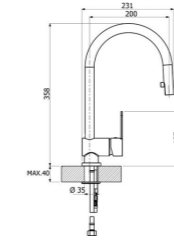

ALVEUS ARC 20-P VA

Змішувач

Вартість - 125 €

1115261

CHR

Тип: високий тиск

Поверхня: хром - CHR

Розміри (мм): 200x358

Функціональність: висувний (P)

Вага (кг): 2,5

Розміри упаковки: 480x285x75