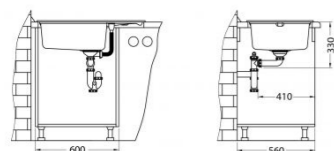

G91

Матеріал: граніт
Тип: реверсивний
Типи монтажу: врізний (I) / підмонтований (U)
Кількість мисок: 1
Розміри (мм): 780x480
Розмір чаші (мм): 460x405x200
Розмір шафи (мм): 600 / 900
Сімейство кухонних мийок: Intermezzo
Упаковка: картонна коробка
Вага (кг): 17,85
Розміри упаковки: 865x560x265