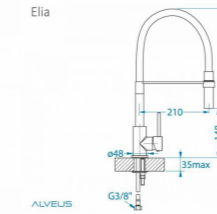

Поверхня: хром - CHR

Розміри (мм): 209x165

Функціональність: висувний (P)

Вага (кг): 1 981

Розміри упаковки: 420x180x70

ALVEUS ARC 80

Змішувач

Вартість - 80 €

Розміри (мм): 200x358

Функціональність: висувний (P)

Вага (кг): 2,5

Розміри упаковки: 480x285x75

ALVEUS ELIA HU

Змішувач

Вартість - 190 €

1129024

CHR

Тип: високий тиск

Поверхня: хром - CHR

Функціональність: висувний (P)

Вага (кг): 2,15

Розміри упаковки (мм): 500x280x65

ALVEUS ROXA HU

Змішувач