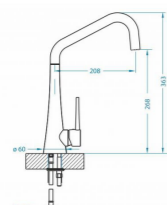

Вартість - 270 €

1132184

CHR

Тип: високий тиск
Поверхня: хром - CHR
Функціональність: витягування (P) / розпилення (S)
Вага (кг): 3,16
Розміри упаковки (мм): 780x360x11

ALVEUS VELA-P VA

Змішувач

Вартість - 190 €

1132183

CHR

Тип: високий тиск
Поверхня: хром - CHR
Функціональність: висувний (P)
Вага (кг): 2,79
Розміри упаковки (мм): 490x290x75

ALVEUS EDEN VA

Змішувач

Вартість - 280 €

1088772

CHR

Тип: високий тиск
Поверхня: хром - CHR
Розміри (мм): 208x363
Вага (кг): 3,015
Розміри упаковки: 490x280x75

ALVEUS ZINA HU

Змішувач

Вартість - 110 €

1129058

G11

1129060

G04M