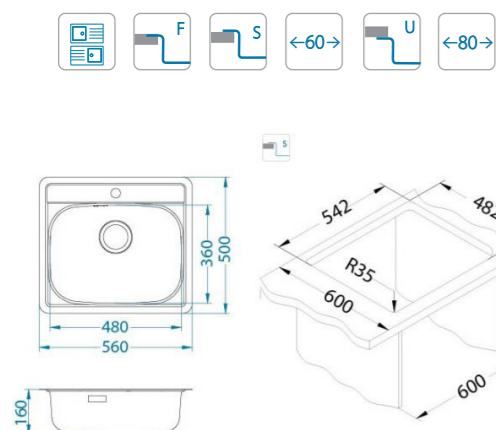

Артикул: 1130555

ALVEUS LINE MAXIM 80

Мийка з нержавіючої сталі

Артикул: 1100216

Вартість - 200 €

Inox

Матеріал: Inox
Тип: реверсивний
Поверхня: сатин
Типи установки: вставка (I)
Кількість мисок: 1
Розміри (мм): 790x500
Розмір чаші (мм): 340x400x190
Розмір шафи (мм): 500
Сімейство кухонних мийок: Line Maxim
Упаковка: картонна коробка
Вага (кг): 7,37
Розміри упаковки: 900x550x250

Артикул: 1130551

ALVEUS SINK MORE 10

Мийка з нержавіючої сталі

Артикул: 1106813

Вартість - 75 €

Inox

Матеріал: Inox
Тип: неорієнтований
Поверхня: сатин
Типи установки: вставка (I)
Кількість мисок: 1
Розміри (мм): 560x500
Розмір чаші (мм): 480x360x160
Розмір шафи (мм): 600
Сімейство кухонних мийок: More
Упаковка: поліетиленова плівка
Вага (кг): 1,932
Розміри упаковки: 560x500x165

ALVEUS SINK MORE 10 FS

Мийка з нержавіючої сталі

Артикул: 1103108

Вартість - 180 €

Inox

Матеріал: Inox
Тип: неорієнтований
Поверхня: (NAT) Гладка і напівблискуча
Типи встановлення: вкрите кріплення (F) / плоске кріплення (S) / підвісне кріплення (U)
Кількість мисок: 1
Розміри (мм): 560x500
Розмір чаші (мм): 480x360x160
Розмір шафи (мм): 600 / 800
Сімейство кухонних мийок: More
Упаковка: картонна коробка
Вага (кг): 5 084
Розміри упаковки: 635x620x255