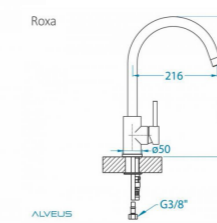

Розміри (мм): 200x358

Функціональність: висувний (P)

Вага (кг): 2,5

Розміри упаковки: 480x285x75

ALVEUS ELIA HU

Змішувач

Вартість - 190 €

1129024

CHR

Тип: високий тиск

Поверхня: хром - CHR

Функціональність: висувний (P)

Вага (кг): 2,15

Розміри упаковки (мм): 500x280x65

ALVEUS ROXA HU

Змішувач