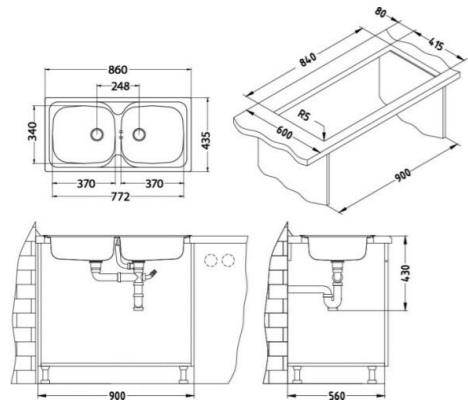

Розмір чаші (мм): 340x370x145

Розмір шафи (мм): 450

Сімейство кухонних мийок: Basic

Упаковка: поліетиленова плівка

Вага (кг): 2,434

Розміри упаковки: 860x435x150

ALVEUS BASIC 70

Мийка з нержавіючої сталі

Артикул: 1008846

Вартість - 120 €

Inox

Матеріал: Inox
Тип: реверсивний
Типи установки: вставка (I)
Кількість мисок: 2
Розміри (мм): 860x435
Розмір чаші (мм): 340x370x145 / 340x370x145
Розмір шафи (мм): 900
Сімейство кухонних мийок: Basic
Упаковка: поліетиленова плівка
Вага (кг): 2 965
Розміри упаковки: 860x435x150