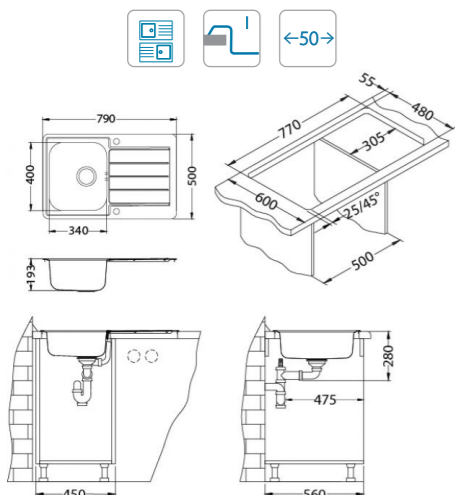

ALVEUS LINE 10

Мийка з нержавіючої сталі

Артикул: 1008843

Вартість - 160 €

Inox

Матеріал: Inox
Тип: реверсивний
Типи установки: вставка (I)
Кількість мисок: 2
Розміри (мм): 980x500
Розмір чаші (мм): 340x420x160 / 148x300x80
Розмір шафи (мм): 600
Сімейство кухонних мийок: Line
Упаковка: поліетиленова плівка
Вага (кг): 5,12
Розміри упаковки: 980x500x165

Артикул: 1130555

ALVEUS LINE MAXIM 80

Мийка з нержавіючої сталі

Артикул: 1100216

Вартість - 200 €

Inox

Матеріал: Inox
Тип: реверсивний
Поверхня: сатин
Типи установки: вставка (I)
Кількість мисок: 1
Розміри (мм): 790x500
Розмір чаші (мм): 340x400x190
Розмір шафи (мм): 500
Сімейство кухонних мийок: Line Maxim
Упаковка: картонна коробка
Вага (кг): 7,37
Розміри упаковки: 900x550x250

Артикул: 1130551

ALVEUS SINK MORE 10

Мийка з нержавіючої сталі

Артикул: 1106813

Вартість - 75 €

Inox

Матеріал: Inox
Тип: неорієнтований
Поверхня: сатин
Типи установки: вставка (I)
Кількість мисок: 1
Розміри (мм): 560x500
Розмір чаші (мм): 480x360x160
Розмір шафи (мм): 600
Сімейство кухонних мийок: More
Упаковка: поліетиленова плівка
Вага (кг): 1,932
Розміри упаковки: 560x500x165