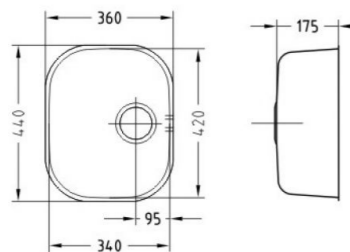

ALVEUS SINK MORE 10 FS

Мийка з нержавіючої сталі

Артикул: 1103108

Вартість - 180 €

Inox

Матеріал: Inox
Тип: неорієнтований
Поверхня: (NAT) Гладка і напівблискуча
Типи встановлення: вкрите кріплення (F) / плоске кріплення (S) / підвісне кріплення (U)
Кількість мисок: 1
Розміри (мм): 560x500
Розмір чаші (мм): 480x360x160
Розмір шафи (мм): 600 / 800
Сімейство кухонних мийок: More
Упаковка: картонна коробка
Вага (кг): 5 084
Розміри упаковки: 635x620x255

Артикул: 1130551

ALVEUS SINK FORM 30

Мийка з нержавіючої сталі

Артикул: 1116756

Вартість - 70 €

Inox

Матеріал: Inox
Тип: неорієнтований
Типи установки: вставка (I)
Кількість мисок: 1
Розміри (мм): ф510
Розмір чаші (мм): 410x390x185
Розмір шафи (мм): 450
Сімейство кухонних мийок: Form
Упаковка: поліетиленова плівка
Вага (кг): 2,2
Розміри упаковки: 510x510x180

ALVEUS VARIANT 20

Мийка з нержавіючої сталі

Артикул: 1009012

Вартість - 85 €

Inox

Матеріал: Inox
Тип: неорієнтований
Поверхня: сатин
Типи встановлення: підмонтований (U)
Кількість мисок: 1
Розміри (мм): 340x420
Розмір чаші (мм): 340x420x175
Сімейство кухонних мийок: Variant
Упаковка: поліетиленова плівка
Вага (кг): 1726
Розміри упаковки: 420x340x175

ALVEUS SINK LUNO 30

Мийка з нержавіючої сталі

Артикул: 1129251

Вартість - 120 €

Inox

Матеріал: Inox
Тип: неорієнтований
Типи встановлення: підмонтований (U)
Кількість мисок: 1
Розмір чаші (мм): 400x400x180
Сімейство кухонних мийок: Luno
Упаковка: поліетиленова плівка
Вага (кг): 2,5
Розміри упаковки: 400x400x180