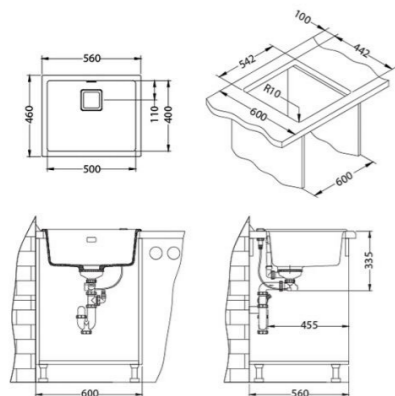

ALVEUS SINK QUADRIX 50

Гранітна мийка

Артикул: 1108038

Вартість - 295 €

G05M

Матеріал: Granital Plus
Тип: неорієнтований
Типи монтажу: врізний (I) / підмонтований (U)
Кількість мисок: 1
Розміри (мм): 560x460
Розмір чаші (мм): 500x400x200
Розмір шафи (мм): 600 / 800
Сімейство кухонних мийок: Quadrix granital
Упаковка: картонна коробка
Вага (кг): 12
Розміри упаковки: 690x630x265