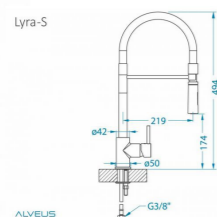

Вартість - 200 €

1098727

CHR

Тип: високий тиск
Поверхня: хром - CHR
Розміри (мм): 220x250
Функціональність: витягування (P) / розпилення (S)
Вага (кг): 3,55
Розміри упаковки: 640x270x75

ALVEUS EDEN VA

Змішувач

Вартість - 355 €

1132174

White

1132173

Black

Тип: високий тиск
Обробка поверхні: Чорне/біле покриття
Розміри (мм): 208x363
Вага (кг): 3,015

ALVEUS LYRA-S VA

Змішувач

Вартість - 270 €

1132184

CHR

Тип: високий тиск
Поверхня: хром - CHR
Функціональність: витягування (P) / розпилення (S)
Вага (кг): 3,16
Розміри упаковки (мм): 780x360x11

ALVEUS VELA-P VA

Змішувач

Вартість - 190 €

Тип: високий тиск
Поверхня: хром - CHR
Розміри (мм): 208x363
Вага (кг): 3,015
Розміри упаковки: 490x280x75

ALVEUS ZINA HU

Змішувач

Вартість - 110 €

1129058

G11

1129060

G04M