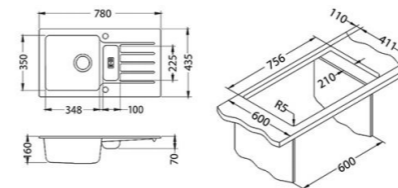

G91

Матеріал: граніт
Тип: реверсивний
Типи монтажу: врізний (I) / підмонтований (U)
Кількість мисок: 1
Розміри (мм): 780x480
Розмір чаші (мм): 460x405x200
Розмір шафи (мм): 600 / 900
Сімейство кухонних мийок: Intermezzo
Упаковка: картонна коробка
Вага (кг): 17,85
Розміри упаковки: 865x560x265

Матеріал: граніт
Тип: реверсивний
Типи установки: вставка (I)
Кількість мисок: 2
Розміри (мм): 780x435
Розмір чаші (мм): 348x350x160 / 100x225x70
Розмір шафи (мм): 600
Сімейство кухонних мийок: Niagara
Упаковка: картонна коробка
Вага (кг): 14 364
Розміри упаковки: 864x560x220