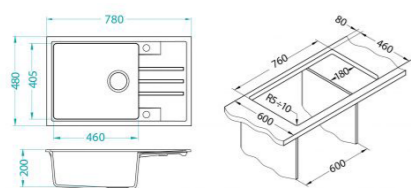

G91

Матеріал: граніт
Тип: реверсивний
Типи монтажу: врізний (I) / підмонтований (U)
Кількість мисок: 1
Розміри (мм): 780x480
Розмір чаші (мм): 460x405x200
Розмір шафи (мм): 600 / 900
Сімейство кухонних мийок: Intermezzo
Упаковка: картонна коробка
Вага (кг): 17,85
Розміри упаковки: 865x560x265