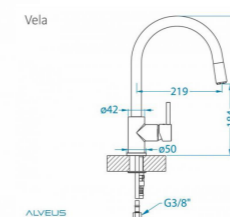

Вартість - 200 €

1098727

CHR

Тип: високий тиск
Поверхня: хром - CHR
Розміри (мм): 220x250
Функціональність: витягування (P) / розпилення (S)
Вага (кг): 3,55
Розміри упаковки: 640x270x75

ALVEUS EDEN VA

Змішувач

Вартість - 355 €

1132174

White

1132173

Black

Тип: високий тиск
Обробка поверхні: Чорне/біле покриття
Розміри (мм): 208x363
Вага (кг): 3,015

ALVEUS LYRA-S VA

Змішувач

Вартість - 270 €

1132184

CHR

Тип: високий тиск
Поверхня: хром - CHR
Функціональність: витягування (P) / розпилення (S)
Вага (кг): 3,16
Розміри упаковки (мм): 780x360x11

ALVEUS VELA-P VA

Змішувач

Вартість - 190 €

1132183

CHR

Тип: високий тиск
Поверхня: хром - CHR
Функціональність: висувний (P)
Вага (кг): 2,79
Розміри упаковки (мм): 490x290x75

ALVEUS EDEN VA

Змішувач

Вартість - 280 €

1088772

CHR