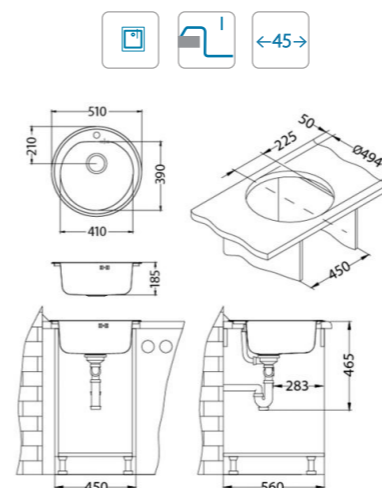

Артикул: 1130551

ALVEUS SINK FORM 30

Мийка з нержавіючої сталі

Артикул: 1116756

Вартість - 70 €

Inox

Матеріал: Inox
Тип: неорієнтований
Типи установки: вставка (I)
Кількість мисок: 1
Розміри (мм): ф510
Розмір чаші (мм): 410x390x185
Розмір шафи (мм): 450
Сімейство кухонних мийок: Form
Упаковка: поліетиленова плівка
Вага (кг): 2,2
Розміри упаковки: 510x510x180

ALVEUS VARIANT 20

Мийка з нержавіючої сталі

Артикул: 1009012

Вартість - 85 €

Inox

Матеріал: Inox
Тип: неорієнтований
Поверхня: сатин
Типи встановлення: підмонтований (U)
Кількість мисок: 1
Розміри (мм): 340x420
Розмір чаші (мм): 340x420x175
Сімейство кухонних мийок: Variant
Упаковка: поліетиленова плівка
Вага (кг): 1726
Розміри упаковки: 420x340x175