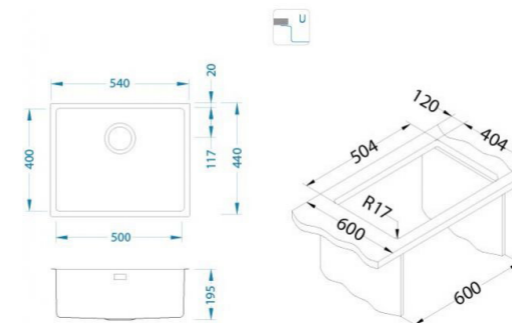

ALVEUS SINK QUADRIX 50

Гранітна мийка

Артикул: 1108038

Вартість - 295 €

G05M

Матеріал: Granital Plus
Тип: неорієнтований
Типи монтажу: врізний (I) / підмонтований (U)
Кількість мисок: 1
Розміри (мм): 560x460
Розмір чаші (мм): 500x400x200
Розмір шафи (мм): 600 / 800
Сімейство кухонних мийок: Quadrix granital
Упаковка: картонна коробка
Вага (кг): 12
Розміри упаковки: 690x630x265

ALVEUS KOMBINO 50

Мийка з нержавіючої сталі

Артикул: 1100237

Вартість - 270 €

Inox

Матеріал: Inox
Тип: неорієнтований
Поверхня: сатин
Типи встановлення: вкрите кріплення (F) / плоске кріплення (S) / підвісне кріплення (U)
Кількість мисок: 1
Розміри (мм): 540x440
Розмір чаші (мм): 500x400x195
Розмір шафи (мм): 600
Сімейство кухонних мийок: Kombino
Упаковка: картонна коробка
Вага (кг): 6,99
Розміри упаковки: 620x632x255