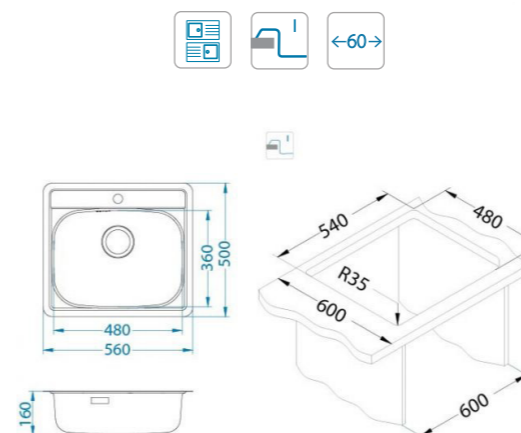

Артикул: 1130555

ALVEUS LINE MAXIM 80

Мийка з нержавіючої сталі

Артикул: 1100216

Вартість - 200 €

Inox

Матеріал: Inox
Тип: реверсивний
Поверхня: сатин
Типи установки: вставка (I)
Кількість мисок: 1
Розміри (мм): 790x500
Розмір чаші (мм): 340x400x190
Розмір шафи (мм): 500
Сімейство кухонних мийок: Line Maxim
Упаковка: картонна коробка
Вага (кг): 7,37
Розміри упаковки: 900x550x250

Артикул: 1130551

ALVEUS SINK MORE 10

Мийка з нержавіючої сталі

Артикул: 1106813

Вартість - 75 €

Inox

Матеріал: Inox
Тип: неорієнтований
Поверхня: сатин
Типи установки: вставка (I)
Кількість мисок: 1
Розміри (мм): 560x500
Розмір чаші (мм): 480x360x160
Розмір шафи (мм): 600
Сімейство кухонних мийок: More
Упаковка: поліетиленова плівка
Вага (кг): 1,932
Розміри упаковки: 560x500x165

ALVEUS SINK MORE 10 FS

Мийка з нержавіючої сталі

Артикул: 1103108

Вартість - 180 €

Inox

Матеріал: Inox
Тип: неорієнтований
Поверхня: (NAT) Гладка і напівблискуча
Типи встановлення: вкрите кріплення (F) / плоске кріплення (S) / підвісне кріплення (U)
Кількість мисок: 1
Розміри (мм): 560x500
Розмір чаші (мм): 480x360x160
Розмір шафи (мм): 600 / 800
Сімейство кухонних мийок: More
Упаковка: картонна коробка
Вага (кг): 5 084
Розміри упаковки: 635x620x255