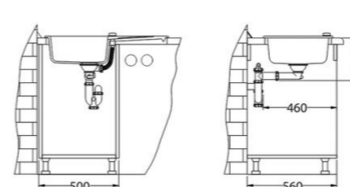

Матеріал: граніт
Тип: реверсивний
Типи установки: вставка (I)
Кількість мисок: 1
Розміри (мм): 775x435
Розмір чаші (мм): 357x360x160
Розмір шафи (мм): 500
Сімейство кухонних мийок: Niagara
Упаковка: картонна коробка
Вага (кг): 14,63
Розміри упаковки: 864x560x220