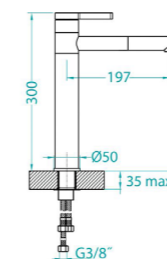

Вартість - 270 €

1132184

CHR

Тип: високий тиск
Поверхня: хром - CHR
Функціональність: витягування (P) / розпилення (S)
Вага (кг): 3,16
Розміри упаковки (мм): 780x360x11

ALVEUS VELA-P VA

Змішувач

Вартість - 190 €

1132183

CHR

Тип: високий тиск
Поверхня: хром - CHR
Функціональність: висувний (P)
Вага (кг): 2,79
Розміри упаковки (мм): 490x290x75

ALVEUS EDEN VA

Змішувач

Вартість - 280 €

1088772

CHR

Тип: високий тиск
Поверхня: хром - CHR
Розміри (мм): 208x363
Вага (кг): 3,015
Розміри упаковки: 490x280x75

ALVEUS ZINA HU

Змішувач

Вартість - 110 €

1129058

G11

1129060

G04M