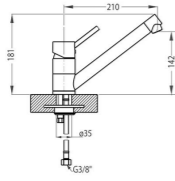

Вартість - 13,5 €

ALVEUS DRYING RACK ALL ROUND 450X325

Артикул: 1131412

Вартість - 16 €

Аксессуары до мийки

Змішувачі

ALVEUS CLEO AM 110

Змішувач