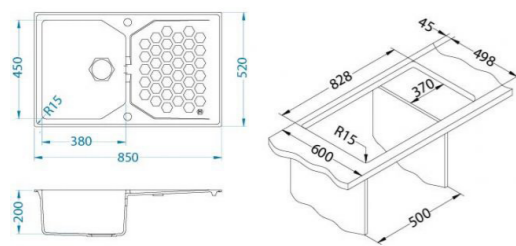

Матеріал: граніт
Тип: реверсивний
Типи установки: вставка (I)
Кількість мисок: 1
Розміри (мм): 775x435
Розмір чаші (мм): 357x360x160
Розмір шафи (мм): 500
Сімейство кухонних мийок: Niagara
Упаковка: картонна коробка
Вага (кг): 14,63
Розміри упаковки: 864x560x220

Артикул: 1105297

ALVEUS SENSUAL 30

Гранітна мийка

Артикул: 1128392

Вартість - 355 €

G11

G05M

Матеріал: Granital Plus
Тип: реверсивний
Типи установки: вставка (I)
Кількість мисок: 1
Розміри (мм): 850x520
Розмір чаші (мм): 380x450x200
Розмір шафи (мм): 500
Сімейство кухонних мийок: Sensual
Упаковка: картонна коробка
Вага (кг): 19 458