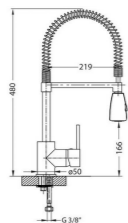

CHR

Тип: високий тиск

Поверхня: хром - CHR

Функціональність: висувний (P)

Вага (кг): 2,15

Розміри упаковки (мм): 500x280x65

ALVEUS ROXA HU

Змішувач

CHR

Тип: високий тиск

Поверхня: граніт, хром - CHR

Функціональність: висувний (P)

Вага (кг): 2,15

Розміри упаковки (мм): 500x280x65

ALVEUS BILLY-S VA

Змішувач

Вартість - 200 €

1098727

CHR

Тип: високий тиск
Поверхня: хром - CHR
Розміри (мм): 220x250
Функціональність: витягування (P) / розпилення (S)
Вага (кг): 3,55
Розміри упаковки: 640x270x75

ALVEUS EDEN VA

Змішувач