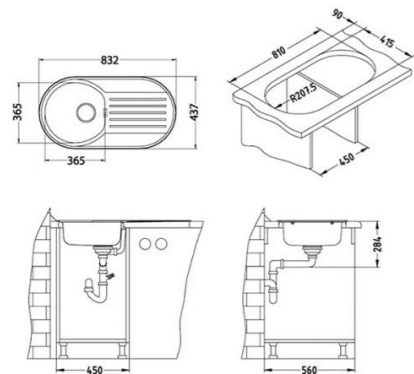

Артикул: 1008846

Вартість - 120 €

Inox

Матеріал: Inox
Тип: реверсивний
Типи установки: вставка (I)
Кількість мисок: 2
Розміри (мм): 860x435
Розмір чаші (мм): 340x370x145 / 340x370x145
Розмір шафи (мм): 900
Сімейство кухонних мийок: Basic
Упаковка: поліетиленова плівка
Вага (кг): 2 965
Розміри упаковки: 860x435x150

ALVEUS SINK FORM 50

Мийка з нержавіючої сталі

Артикул: 1060002

Вартість - 90 €

Inox

Матеріал: Inox
Тип: реверсивний
Типи установки: вставка (I)
Кількість мисок: 2
Розміри (мм): 832x437
Розмір чаші (мм): 365x365x155 / 365x365x155
Розмір шафи (мм): 800
Сімейство кухонних мийок: Form
Упаковка: поліетиленова плівка
Вага (кг): 2,69
Розміри упаковки: 832x437x155

ALVEUS FORM 40

Мийка з нержавіючої сталі

Артикул: 1060001

Вартість - 82 €

Inox

Матеріал: Inox
Тип: реверсивний
Типи установки: вставка (I)
Кількість мисок: 1
Розміри (мм): 832x437
Розмір чаші (мм): 365x365x155
Розмір шафи (мм): 450
Сімейство кухонних мийок: Form
Упаковка: поліетиленова плівка
Вага (кг): 2,7
Розміри упаковки: 832x437x155

ALVEUS LINE 10

Мийка з нержавіючої сталі

Артикул: 1008843

Вартість - 160 €

Inox

Матеріал: Inox
Тип: реверсивний
Типи установки: вставка (I)
Кількість мисок: 2
Розміри (мм): 980x500
Розмір чаші (мм): 340x420x160 / 148x300x80
Розмір шафи (мм): 600
Сімейство кухонних мийок: Line
Упаковка: поліетиленова плівка
Вага (кг): 5,12
Розміри упаковки: 980x500x165