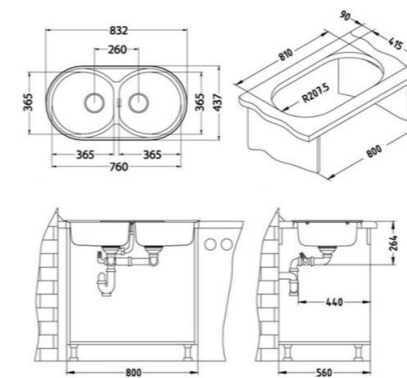

Розмір чаші (мм): 340x370x145

Розмір шафи (мм): 450

Сімейство кухонних мийок: Basic

Упаковка: поліетиленова плівка

Вага (кг): 2,434

Розміри упаковки: 860x435x150

ALVEUS BASIC 70

Мийка з нержавіючої сталі

Артикул: 1008846

Вартість - 120 €

Inox

Матеріал: Inox
Тип: реверсивний
Типи установки: вставка (I)
Кількість мисок: 2
Розміри (мм): 860x435
Розмір чаші (мм): 340x370x145 / 340x370x145
Розмір шафи (мм): 900
Сімейство кухонних мийок: Basic
Упаковка: поліетиленова плівка
Вага (кг): 2 965
Розміри упаковки: 860x435x150

ALVEUS SINK FORM 50

Мийка з нержавіючої сталі

Артикул: 1060002

Вартість - 90 €

Inox

Матеріал: Inox
Тип: реверсивний
Типи установки: вставка (I)
Кількість мисок: 2
Розміри (мм): 832x437
Розмір чаші (мм): 365x365x155 / 365x365x155
Розмір шафи (мм): 800
Сімейство кухонних мийок: Form
Упаковка: поліетиленова плівка
Вага (кг): 2,69
Розміри упаковки: 832x437x155