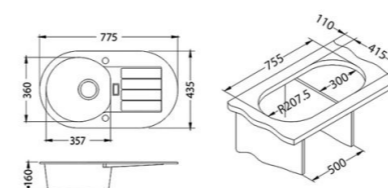

G91

Матеріал: граніт
Тип: реверсивний
Типи монтажу: врізний (I) / підмонтований (U)
Кількість мисок: 1
Розміри (мм): 780x480
Розмір чаші (мм): 460x405x200
Розмір шафи (мм): 600 / 900
Сімейство кухонних мийок: Intermezzo
Упаковка: картонна коробка
Вага (кг): 17,85
Розміри упаковки: 865x560x265

Матеріал: граніт
Тип: реверсивний
Типи установки: вставка (I)
Кількість мисок: 2
Розміри (мм): 780x435
Розмір чаші (мм): 348x350x160 / 100x225x70
Розмір шафи (мм): 600
Сімейство кухонних мийок: Niagara
Упаковка: картонна коробка
Вага (кг): 14 364
Розміри упаковки: 864x560x220

Артикул: 1105297

ALVEUS NIAGARA 20

Гранітна мийка

Артикул: 1089483

Вартість - 185 €

G55

G91

Матеріал: граніт
Тип: неорієнтований
Типи установки: вставка (I)
Кількість мисок: 1
Розміри (мм): 465x465
Розмір чаші (мм): 380x320x180
Розмір шафи (мм): 450
Сімейство кухонних мийок: Niagara
Упаковка: картонна коробка
Вага (кг): 10,63
Розміри упаковки: 655x560x267

Матеріал: граніт
Тип: реверсивний
Типи установки: вставка (I)
Кількість мисок: 1
Розміри (мм): 775x435
Розмір чаші (мм): 357x360x160
Розмір шафи (мм): 500
Сімейство кухонних мийок: Niagara
Упаковка: картонна коробка
Вага (кг): 14,63
Розміри упаковки: 864x560x220