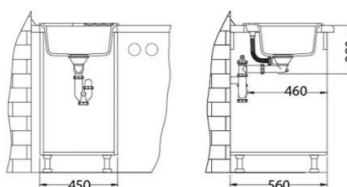

Матеріал: граніт
Тип: реверсивний
Типи установки: вставка (I)
Кількість мисок: 2
Розміри (мм): 780x435
Розмір чаші (мм): 348x350x160 / 100x225x70
Розмір шафи (мм): 600
Сімейство кухонних мийок: Niagara
Упаковка: картонна коробка
Вага (кг): 14 364
Розміри упаковки: 864x560x220

Артикул: 1105297

ALVEUS NIAGARA 20

Гранітна мийка

Артикул: 1089483

Вартість - 185 €

G55

G91

Матеріал: граніт
Тип: неорієнтований
Типи установки: вставка (I)
Кількість мисок: 1
Розміри (мм): 465x465
Розмір чаші (мм): 380x320x180
Розмір шафи (мм): 450
Сімейство кухонних мийок: Niagara
Упаковка: картонна коробка
Вага (кг): 10,63
Розміри упаковки: 655x560x267