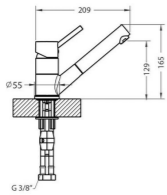

Вартість - 175 €

1107687

1107682

G11

G05M

Обробка поверхні: Граніт

Розміри (мм): 240x191

Упаковка: картонна коробка

Вага (кг): 1,75

Розміри упаковки: 420x180x70

ALVEUS CLEO-P VA

Змішувач

Вартість - 175 €

1088776

CHR

Тип: високий тиск

Поверхня: хром - CHR

Розміри (мм): 209x165

Функціональність: висувний (P)

Вага (кг): 1 981

Розміри упаковки: 420x180x70

ALVEUS ARC 80

Змішувач

Вартість - 80 €