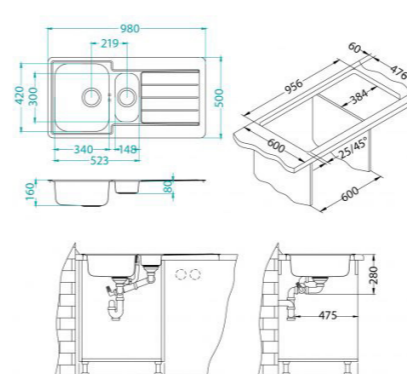

ALVEUS SINK FORM 50

Мийка з нержавіючої сталі

Артикул: 1060002

Вартість - 90 €

Inox

Матеріал: Inox
Тип: реверсивний
Типи установки: вставка (I)
Кількість мисок: 2
Розміри (мм): 832x437
Розмір чаші (мм): 365x365x155 / 365x365x155
Розмір шафи (мм): 800
Сімейство кухонних мийок: Form
Упаковка: поліетиленова плівка
Вага (кг): 2,69
Розміри упаковки: 832x437x155

ALVEUS FORM 40

Мийка з нержавіючої сталі

Артикул: 1060001

Вартість - 82 €

Inox

Матеріал: Inox
Тип: реверсивний
Типи установки: вставка (I)
Кількість мисок: 1
Розміри (мм): 832x437
Розмір чаші (мм): 365x365x155
Розмір шафи (мм): 450
Сімейство кухонних мийок: Form
Упаковка: поліетиленова плівка
Вага (кг): 2,7
Розміри упаковки: 832x437x155

ALVEUS LINE 10

Мийка з нержавіючої сталі

Артикул: 1008843

Вартість - 160 €

Inox

Матеріал: Inox
Тип: реверсивний
Типи установки: вставка (I)
Кількість мисок: 2
Розміри (мм): 980x500
Розмір чаші (мм): 340x420x160 / 148x300x80
Розмір шафи (мм): 600
Сімейство кухонних мийок: Line
Упаковка: поліетиленова плівка
Вага (кг): 5,12
Розміри упаковки: 980x500x165