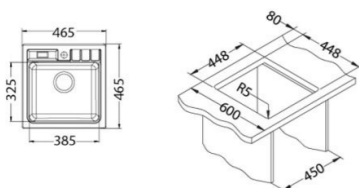

Матеріал: граніт
Тип: реверсивний
Типи установки: вставка (I)
Кількість мисок: 2
Розміри (мм): 780x435
Розмір чаші (мм): 348x350x160 / 100x225x70
Розмір шафи (мм): 600
Сімейство кухонних мийок: Niagara
Упаковка: картонна коробка
Вага (кг): 14 364
Розміри упаковки: 864x560x220

Артикул: 1105297

ALVEUS NIAGARA 20

Гранітна мийка

Артикул: 1089483

Вартість - 185 €

G55

G91

Матеріал: граніт
Тип: неорієнтований
Типи установки: вставка (I)
Кількість мисок: 1
Розміри (мм): 465x465
Розмір чаші (мм): 380x320x180
Розмір шафи (мм): 450
Сімейство кухонних мийок: Niagara
Упаковка: картонна коробка
Вага (кг): 10,63
Розміри упаковки: 655x560x267