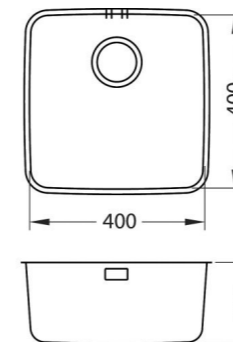

Артикул: 1130551

ALVEUS SINK FORM 30

Мийка з нержавіючої сталі

Артикул: 1116756

Вартість - 70 €

Inox

Матеріал: Inox
Тип: неорієнтований
Типи установки: вставка (I)
Кількість мисок: 1
Розміри (мм): ф510
Розмір чаші (мм): 410x390x185
Розмір шафи (мм): 450
Сімейство кухонних мийок: Form
Упаковка: поліетиленова плівка
Вага (кг): 2,2
Розміри упаковки: 510x510x180

ALVEUS VARIANT 20

Мийка з нержавіючої сталі

Артикул: 1009012

Вартість - 85 €

Inox

Матеріал: Inox
Тип: неорієнтований
Поверхня: сатин
Типи встановлення: підмонтований (U)
Кількість мисок: 1
Розміри (мм): 340x420
Розмір чаші (мм): 340x420x175
Сімейство кухонних мийок: Variant
Упаковка: поліетиленова плівка
Вага (кг): 1726
Розміри упаковки: 420x340x175

ALVEUS SINK LUNO 30

Мийка з нержавіючої сталі

Артикул: 1129251

Вартість - 120 €

Inox

Матеріал: Inox
Тип: неорієнтований
Типи встановлення: підмонтований (U)
Кількість мисок: 1
Розмір чаші (мм): 400x400x180
Сімейство кухонних мийок: Luno
Упаковка: поліетиленова плівка
Вага (кг): 2,5
Розміри упаковки: 400x400x180

ALVEUS DUO 70

Мийка з нержавіючої сталі

Артикул: 1039363

Вартість - 296 €

Inox

Матеріал: Inox
Тип: реверсивний
Поверхня: сатин
Типи встановлення: підмонтований (U)
Кількість мисок: 2
Розміри (мм): 560x440
Розмір чаші (мм): 340x400x180 / 148x300x120
Розмір шафи (мм): 600
Сімейство кухонних мийок: Duo
Упаковка: картонна коробка
Вага (кг): 5 408
Розміри упаковки: 790x510x230