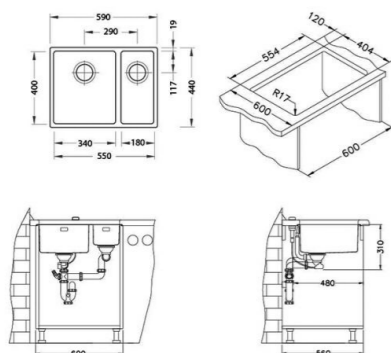

Матеріал: Inox

Тип: лівий

Поверхня: сатин

Типи встановлення: підмонтований (U)

Кількість мисок: 2

Розміри (мм): 590x440

Розмір чаші (мм): 340x400x195 / 180x400x140

Розмір шафи (мм): 600

Сімейство кухонних мийок: Kombino

Упаковка: картонна коробка

Вага (кг): 10,7

Розміри упаковки: 815x570x250