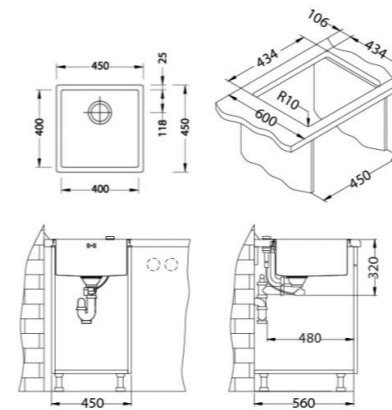

Матеріал: Inox Monarch
Тип: неорієнтований
Типи встановлення: вкрите кріплення (F) / плоске кріплення (S) / підвісне кріплення (U)
Кількість мисок: 1
Розміри (мм): 450x450
Розмір чаші (мм): 400x400x200
Розмір шафи (мм): 450
Сімейство кухонних мийок: - / Quadrix
Упаковка: картонна коробка
Вага (кг): 6,05
Розміри упаковки: 450x450x204