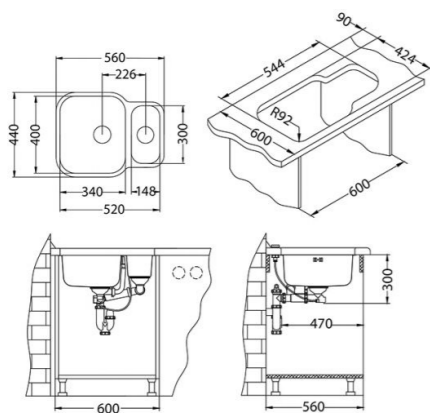

ALVEUS VARIANT 20

Мийка з нержавіючої сталі

Артикул: 1009012

Вартість - 85 €

Inox

Матеріал: Inox
Тип: неорієнтований
Поверхня: сатин
Типи встановлення: підмонтований (U)
Кількість мисок: 1
Розміри (мм): 340x420
Розмір чаші (мм): 340x420x175
Сімейство кухонних мийок: Variant
Упаковка: поліетиленова плівка
Вага (кг): 1726
Розміри упаковки: 420x340x175

ALVEUS SINK LUNO 30

Мийка з нержавіючої сталі

Артикул: 1129251

Вартість - 120 €

Inox

Матеріал: Inox
Тип: неорієнтований
Типи встановлення: підмонтований (U)
Кількість мисок: 1
Розмір чаші (мм): 400x400x180
Сімейство кухонних мийок: Luno
Упаковка: поліетиленова плівка
Вага (кг): 2,5
Розміри упаковки: 400x400x180

ALVEUS DUO 70

Мийка з нержавіючої сталі

Артикул: 1039363

Вартість - 296 €

Inox

Матеріал: Inox
Тип: реверсивний
Поверхня: сатин
Типи встановлення: підмонтований (U)
Кількість мисок: 2
Розміри (мм): 560x440
Розмір чаші (мм): 340x400x180 / 148x300x120
Розмір шафи (мм): 600
Сімейство кухонних мийок: Duo
Упаковка: картонна коробка
Вага (кг): 5 408
Розміри упаковки: 790x510x230