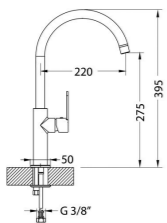

Вага (кг): 1,75

Розміри упаковки: 420x180x70

ALVEUS CLEO-P VA

Змішувач

Вартість - 175 €

1088776

CHR

Тип: високий тиск

Поверхня: хром - CHR

Розміри (мм): 209x165

Функціональність: висувний (P)

Вага (кг): 1 981

Розміри упаковки: 420x180x70

ALVEUS ARC 80

Змішувач

Вартість - 80 €