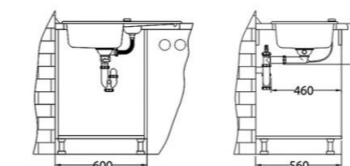

Матеріал: граніт
Тип: реверсивний
Типи установки: вставка (I)
Кількість мисок: 2
Розміри (мм): 780x435
Розмір чаші (мм): 348x350x160 / 100x225x70
Розмір шафи (мм): 600
Сімейство кухонних мийок: Niagara
Упаковка: картонна коробка
Вага (кг): 14 364
Розміри упаковки: 864x560x220

Артикул: 1105297