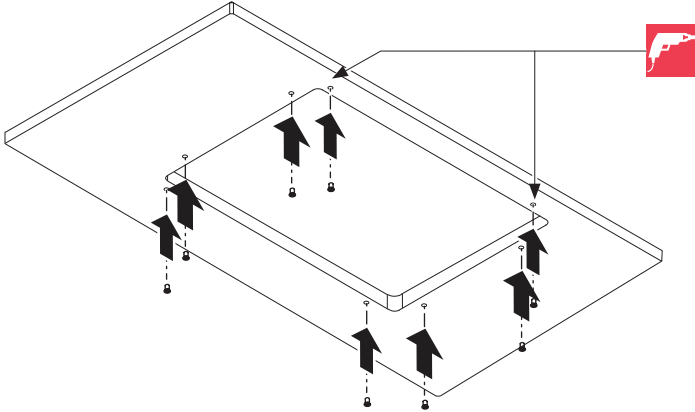

# Undermount

1

2

4

5

6

7

Назва	proline-40	proline-50	proline-70
Встановлення	UIFIS	UIFIS	UIFIS
Формат	ручне зварювання	ручне зварювання	ручне зварювання
Зовнішні розміри	440*440*200 mm	550*450*200 mm	740*440*185 mm
Внутрішні розміри	400*400*200 mm	500*400*200 mm	700*400*185 mm
Матеріал	SUS304	SUS304	SUS304
Колір	глянець	глянець	глянець
Товщина стінок	1.20 mm	1.20 mm	1.05 mm
Внутрішній кут	R10	R10	R10
Діаметр сливу	90 mm	90 mm	90 mm
Рівень полірування	A	A	A
Зовнішнє фарбування	+	+	+
Звукові панелі	+	+	+
Шаблон вирізу	+	+	+
Акcesуари	+	+	+

Model	proline-40	proline-50	proline-70
Installation	UIFIS	UIFIS	UIFIS
Format	handmade sink	handmade sink	handmade sink
External dimensions	440*440*200 mm	550*450*200 mm	740*440*185 mm
Internal dimensions	400*400*200 mm	500*400*200 mm	700*400*185 mm
Material	SUS304	SUS304	SUS304
Color	gloss	satın	satın
Wall thickness	1.20 mm	1.20 mm	1.05 mm
Inner corner	R10	R10	R10
Drain diameter	90 mm	90 mm	90 mm
Polishing level	A	A	A
Exterior painting	+	+	+
Sound Panels	+	+	+
Cutout template	+	+	+
Accessories	+	+	+

Model	proline-40	proline-50	proline-70
Instalacja	UIFIS	UIFIS	UIFIS
Format	ręcznie wykonany zlewozmywak	ręcznie wykonany zlewozmywak	ręcznie wykonany zlewozmywak
Wymiary zewnętrzne	440*440*200 mm	550*450*200 mm	740*440*185 mm
Wymiary wewnętrzne	400*400*200 mm	500*400*200 mm	700*400*185 mm
Materiał	SUS304	SUS304	SUS304
Kolor	połysk	połysk	połysk
Grubość ścianki	1.20 mm	1.20 mm	1.05 mm
Narożnik wewnętrzny	R10	R10	R10
Średnica odpływu	90 mm	90 mm	90 mm
Poziom polerowania	A	A	A
Malowanie zewnętrzne	+	+	+
Panele dźwiękowe	+	+	+
Szablon wycięcia	+	+	+
Akcesoria	+	+	+