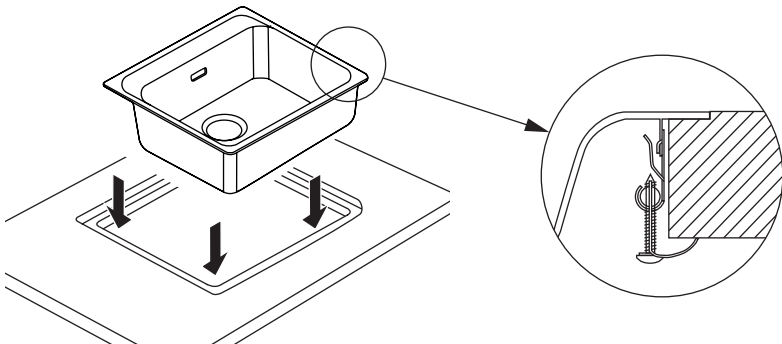

8

**i**  Flush mount

**1** 

**2**

**3**

4

5

6

# Undermount

1

2

4

5

6

7

Назва	proline-40	proline-50	proline-70
Встановлення	UIFIS	UIFIS	UIFIS
Формат	ручне зварювання	ручне зварювання	ручне зварювання
Зовнішні розміри	440*440*200 mm	550*450*200 mm	740*440*185 mm
Внутрішні розміри	400*400*200 mm	500*400*200 mm	700*400*185 mm
Матеріал	SUS304	SUS304	SUS304
Колір	глянець	глянець	глянець
Товщина стінок	1.20 mm	1.20 mm	1.05 mm
Внутрішній кут	R10	R10	R10
Діаметр сливу	90 mm	90 mm	90 mm
Рівень полірування	A	A	A
Зовнішнє фарбування	+	+	+
Звукові панелі	+	+	+
Шаблон вирізу	+	+	+
Акcesуари	+	+	+

Model	proline-40	proline-50	proline-70
Installation	UIFIS	UIFIS	UIFIS
Format	handmade sink	handmade sink	handmade sink
External dimensions	440*440*200 mm	550*450*200 mm	740*440*185 mm
Internal dimensions	400*400*200 mm	500*400*200 mm	700*400*185 mm
Material	SUS304	SUS304	SUS304
Color	gloss	satın	satın
Wall thickness	1.20 mm	1.20 mm	1.05 mm
Inner corner	R10	R10	R10
Drain diameter	90 mm	90 mm	90 mm
Polishing level	A	A	A
Exterior painting	+	+	+
Sound Panels	+	+	+
Cutout template	+	+	+
Accessories	+	+	+

Model	proline-40	proline-50	proline-70
Instalacja	UIFIS	UIFIS	UIFIS
Format	ręcznie wykonany zlewozmywak	ręcznie wykonany zlewozmywak	ręcznie wykonany zlewozmywak
Wymiary zewnętrzne	440*440*200 mm	550*450*200 mm	740*440*185 mm
Wymiary wewnętrzne	400*400*200 mm	500*400*200 mm	700*400*185 mm
Materiał	SUS304	SUS304	SUS304
Kolor	połysk	połysk	połysk
Grubość ścianki	1.20 mm	1.20 mm	1.05 mm
Narożnik wewnętrzny	R10	R10	R10
Średnica odpływu	90 mm	90 mm	90 mm
Poziom polerowania	A	A	A
Malowanie zewnętrzne	+	+	+
Panele dźwiękowe	+	+	+
Szablon wycięcia	+	+	+
Akcesoria	+	+	+