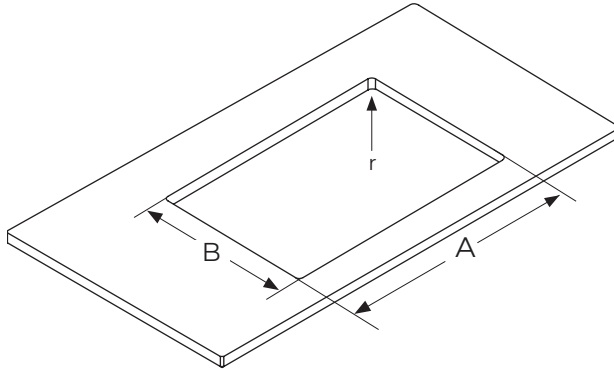

## **i** Inset

**1** .....

**2** .....

**3** .....

**4** .....

**5** .....

**6** .....

7

8

**i**  Flush mount

**1** 

**2**

**3**

4

5

6

# Undermount

1

2

4

5

6

7

Назва	proline-40	proline-50	proline-70
Встановлення	UIFIS	UIFIS	UIFIS
Формат	ручне зварювання	ручне зварювання	ручне зварювання
Зовнішні розміри	440*440*200 mm	550*450*200 mm	740*440*185 mm
Внутрішні розміри	400*400*200 mm	500*400*200 mm	700*400*185 mm
Матеріал	SUS304	SUS304	SUS304
Колір	глянець	глянець	глянець
Товщина стінок	1.20 mm	1.20 mm	1.05 mm
Внутрішній кут	R10	R10	R10
Діаметр сливу	90 mm	90 mm	90 mm
Рівень полірування	A	A	A
Зовнішнє фарбування	+	+	+
Звукові панелі	+	+	+
Шаблон вирізу	+	+	+
Акcesуари	+	+	+

Model	proline-40	proline-50	proline-70
Installation	UIFIS	UIFIS	UIFIS
Format	handmade sink	handmade sink	handmade sink
External dimensions	440*440*200 mm	550*450*200 mm	740*440*185 mm
Internal dimensions	400*400*200 mm	500*400*200 mm	700*400*185 mm
Material	SUS304	SUS304	SUS304
Color	gloss	satın	satın
Wall thickness	1.20 mm	1.20 mm	1.05 mm
Inner corner	R10	R10	R10
Drain diameter	90 mm	90 mm	90 mm
Polishing level	A	A	A
Exterior painting	+	+	+
Sound Panels	+	+	+
Cutout template	+	+	+
Accessories	+	+	+