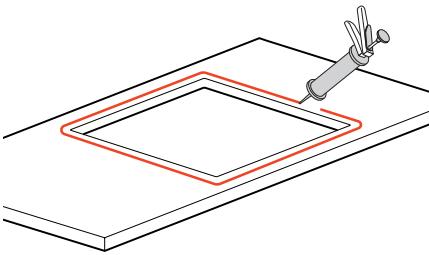

## **i** Inset

**1** .....

**2** .....

**3** .....

**4** .....

**5** .....

**6** .....

7

8

**i**  Flush mount

**1** 

**2**

**3**

4

5

6

Model	proline-40	proline-50	proline-70
Installation	UIFIS	UIFIS	UIFIS
Format	handmade sink	handmade sink	handmade sink
External dimensions	440*440*200 mm	550*450*200 mm	740*440*185 mm
Internal dimensions	400*400*200 mm	500*400*200 mm	700*400*185 mm
Material	SUS304	SUS304	SUS304
Color	gloss	satın	satın
Wall thickness	1.20 mm	1.20 mm	1.05 mm
Inner corner	R10	R10	R10
Drain diameter	90 mm	90 mm	90 mm
Polishing level	A	A	A
Exterior painting	+	+	+
Sound Panels	+	+	+
Cutout template	+	+	+
Accessories	+	+	+

Model	proline-40	proline-50	proline-70
Instalacja	UIFIS	UIFIS	UIFIS
Format	ręcznie wykonany zlewozmywak	ręcznie wykonany zlewozmywak	ręcznie wykonany zlewozmywak
Wymiary zewnętrzne	440*440*200 mm	550*450*200 mm	740*440*185 mm
Wymiary wewnętrzne	400*400*200 mm	500*400*200 mm	700*400*185 mm
Materiał	SUS304	SUS304	SUS304
Kolor	połysk	połysk	połysk
Grubość ścianki	1.20 mm	1.20 mm	1.05 mm
Narożnik wewnętrzny	R10	R10	R10
Średnica odpływu	90 mm	90 mm	90 mm
Poziom polerowania	A	A	A
Malowanie zewnętrzne	+	+	+
Panele dźwiękowe	+	+	+
Szablon wycięcia	+	+	+
Akcesoria	+	+	+