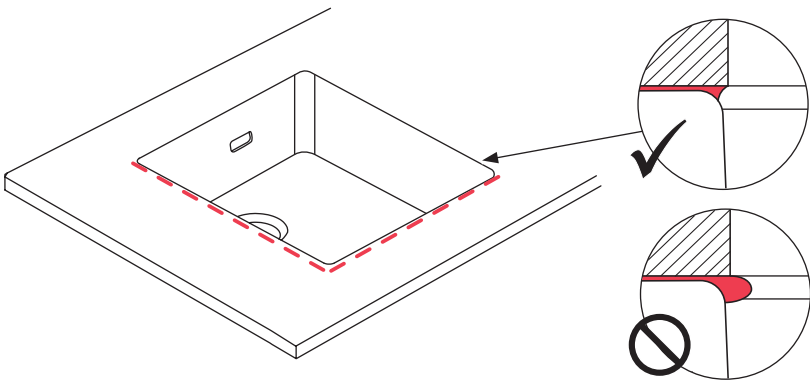

# Undermount

1

2

4

5

6

7

Назва	proline-40	proline-50	proline-70
Встановлення	UIFIS	UIFIS	UIFIS
Формат	ручне зварювання	ручне зварювання	ручне зварювання
Зовнішні розміри	440*440*200 mm	550*450*200 mm	740*440*185 mm
Внутрішні розміри	400*400*200 mm	500*400*200 mm	700*400*185 mm
Матеріал	SUS304	SUS304	SUS304
Колір	глянець	глянець	глянець
Товщина стінок	1.20 mm	1.20 mm	1.05 mm
Внутрішній кут	R10	R10	R10
Діаметр сливу	90 mm	90 mm	90 mm
Рівень полірування	A	A	A
Зовнішнє фарбування	+	+	+
Звукові панелі	+	+	+
Шаблон вирізу	+	+	+
Акcesуари	+	+	+

Model	proline-40	proline-50	proline-70
Installation	UIFIS	UIFIS	UIFIS
Format	handmade sink	handmade sink	handmade sink
External dimensions	440*440*200 mm	550*450*200 mm	740*440*185 mm
Internal dimensions	400*400*200 mm	500*400*200 mm	700*400*185 mm
Material	SUS304	SUS304	SUS304
Color	gloss	satın	satın
Wall thickness	1.20 mm	1.20 mm	1.05 mm
Inner corner	R10	R10	R10
Drain diameter	90 mm	90 mm	90 mm
Polishing level	A	A	A
Exterior painting	+	+	+
Sound Panels	+	+	+
Cutout template	+	+	+
Accessories	+	+	+