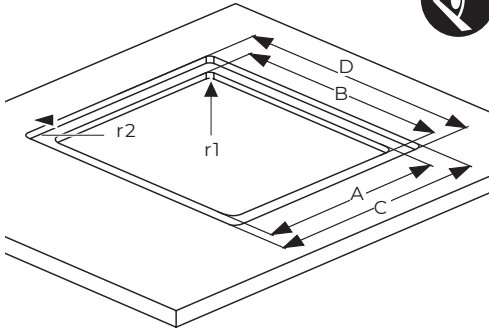

## **i** Inset

**1** .....

**2** .....

**3** .....

**4** .....

**5** .....

**6** .....

7

8

**i**  Flush mount

**1** 

**2**

**3**

4

5

6

# Undermount

1

2

4

5

6

7

Назва	proline-40	proline-50	proline-70
Встановлення	UIFIS	UIFIS	UIFIS
Формат	ручне зварювання	ручне зварювання	ручне зварювання
Зовнішні розміри	440*440*200 mm	550*450*200 mm	740*440*185 mm
Внутрішні розміри	400*400*200 mm	500*400*200 mm	700*400*185 mm
Матеріал	SUS304	SUS304	SUS304
Колір	глянець	глянець	глянець
Товщина стінок	1.20 mm	1.20 mm	1.05 mm
Внутрішній кут	R10	R10	R10
Діаметр сливу	90 mm	90 mm	90 mm
Рівень полірування	A	A	A
Зовнішнє фарбування	+	+	+
Звукові панелі	+	+	+
Шаблон вирізу	+	+	+
Акcesуари	+	+	+

Model	proline-40	proline-50	proline-70
Installation	UIFIS	UIFIS	UIFIS
Format	handmade sink	handmade sink	handmade sink
External dimensions	440*440*200 mm	550*450*200 mm	740*440*185 mm
Internal dimensions	400*400*200 mm	500*400*200 mm	700*400*185 mm
Material	SUS304	SUS304	SUS304
Color	gloss	satın	satın
Wall thickness	1.20 mm	1.20 mm	1.05 mm
Inner corner	R10	R10	R10
Drain diameter	90 mm	90 mm	90 mm
Polishing level	A	A	A
Exterior painting	+	+	+
Sound Panels	+	+	+
Cutout template	+	+	+
Accessories	+	+	+