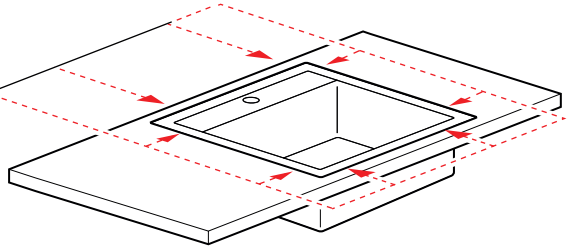

## **i** Inset

**1** .....

**2** .....

**3** .....

**4** .....

**5** .....

**6** .....

7

8

**i**  Flush mount

**1** 

**2**

**3**

4

5

6

# Undermount

1

2

4

5

6

7

Назва	proline-40	proline-50	proline-70
Встановлення	UIFIS	UIFIS	UIFIS
Формат	ручне зварювання	ручне зварювання	ручне зварювання
Зовнішні розміри	440*440*200 mm	550*450*200 mm	740*440*185 mm
Внутрішні розміри	400*400*200 mm	500*400*200 mm	700*400*185 mm
Матеріал	SUS304	SUS304	SUS304
Колір	глянець	глянець	глянець
Товщина стінок	1.20 mm	1.20 mm	1.05 mm
Внутрішній кут	R10	R10	R10
Діаметр сливу	90 mm	90 mm	90 mm
Рівень полірування	A	A	A
Зовнішнє фарбування	+	+	+
Звукові панелі	+	+	+
Шаблон вирізу	+	+	+
Акcesуари	+	+	+

Model	proline-40	proline-50	proline-70
Installation	UIFIS	UIFIS	UIFIS
Format	handmade sink	handmade sink	handmade sink
External dimensions	440*440*200 mm	550*450*200 mm	740*440*185 mm
Internal dimensions	400*400*200 mm	500*400*200 mm	700*400*185 mm
Material	SUS304	SUS304	SUS304
Color	gloss	satın	satın
Wall thickness	1.20 mm	1.20 mm	1.05 mm
Inner corner	R10	R10	R10
Drain diameter	90 mm	90 mm	90 mm
Polishing level	A	A	A
Exterior painting	+	+	+
Sound Panels	+	+	+
Cutout template	+	+	+
Accessories	+	+	+