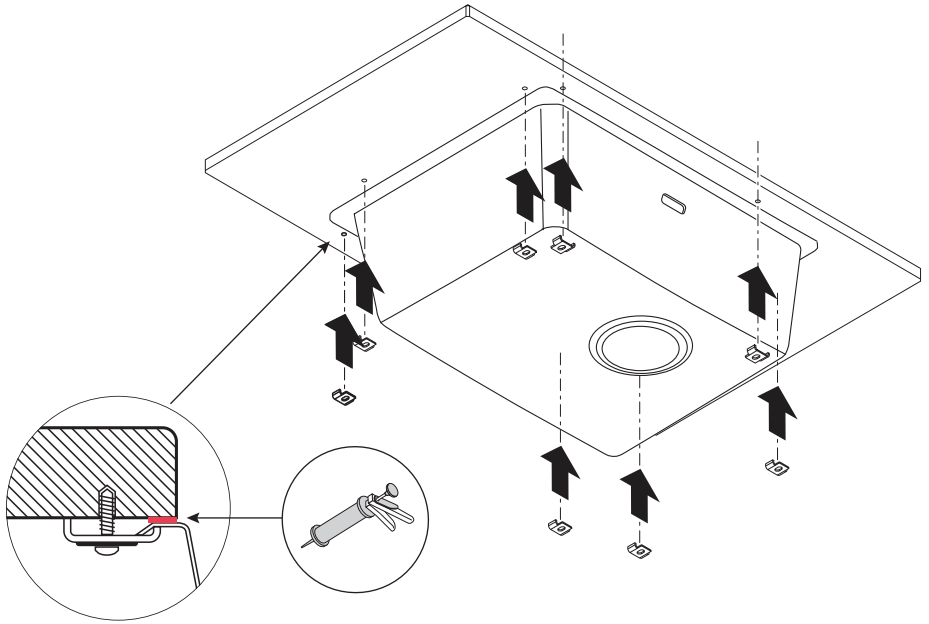

# Undermount

1

2

4

5

6

7

Назва	proline-40	proline-50	proline-70
Встановлення	UIFIS	UIFIS	UIFIS
Формат	ручне зварювання	ручне зварювання	ручне зварювання
Зовнішні розміри	440*440*200 mm	550*450*200 mm	740*440*185 mm
Внутрішні розміри	400*400*200 mm	500*400*200 mm	700*400*185 mm
Матеріал	SUS304	SUS304	SUS304
Колір	глянець	глянець	глянець
Товщина стінок	1.20 mm	1.20 mm	1.05 mm
Внутрішній кут	R10	R10	R10
Діаметр сливу	90 mm	90 mm	90 mm
Рівень полірування	A	A	A
Зовнішнє фарбування	+	+	+
Звукові панелі	+	+	+
Шаблон вирізу	+	+	+
Акcesуари	+	+	+

Model	proline-40	proline-50	proline-70
Installation	UIFIS	UIFIS	UIFIS
Format	handmade sink	handmade sink	handmade sink
External dimensions	440*440*200 mm	550*450*200 mm	740*440*185 mm
Internal dimensions	400*400*200 mm	500*400*200 mm	700*400*185 mm
Material	SUS304	SUS304	SUS304
Color	gloss	satın	satın
Wall thickness	1.20 mm	1.20 mm	1.05 mm
Inner corner	R10	R10	R10
Drain diameter	90 mm	90 mm	90 mm
Polishing level	A	A	A
Exterior painting	+	+	+
Sound Panels	+	+	+
Cutout template	+	+	+
Accessories	+	+	+

Model	proline-40	proline-50	proline-70
Instalacja	UIFIS	UIFIS	UIFIS
Format	ręcznie wykonany zlewozmywak	ręcznie wykonany zlewozmywak	ręcznie wykonany zlewozmywak
Wymiary zewnętrzne	440*440*200 mm	550*450*200 mm	740*440*185 mm
Wymiary wewnętrzne	400*400*200 mm	500*400*200 mm	700*400*185 mm
Materiał	SUS304	SUS304	SUS304
Kolor	połysk	połysk	połysk
Grubość ścianki	1.20 mm	1.20 mm	1.05 mm
Narożnik wewnętrzny	R10	R10	R10
Średnica odpływu	90 mm	90 mm	90 mm
Poziom polerowania	A	A	A
Malowanie zewnętrzne	+	+	+
Panele dźwiękowe	+	+	+
Szablon wycięcia	+	+	+
Akcesoria	+	+	+