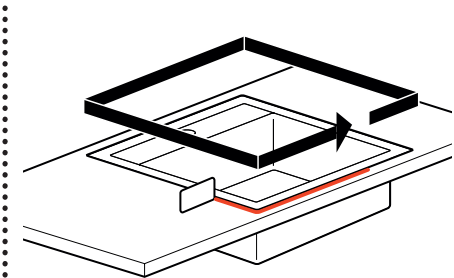

## **i** Inset

**1** .....

**2** .....

**3** .....

**4** .....

**5** .....

**6** .....

7

8

**i**  Flush mount

**1** 

**2**

**3**

4

5

6

Model	proline-40	proline-50	proline-70
Installation	UIFIS	UIFIS	UIFIS
Format	handmade sink	handmade sink	handmade sink
External dimensions	440*440*200 mm	550*450*200 mm	740*440*185 mm
Internal dimensions	400*400*200 mm	500*400*200 mm	700*400*185 mm
Material	SUS304	SUS304	SUS304
Color	gloss	satın	satın
Wall thickness	1.20 mm	1.20 mm	1.05 mm
Inner corner	R10	R10	R10
Drain diameter	90 mm	90 mm	90 mm
Polishing level	A	A	A
Exterior painting	+	+	+
Sound Panels	+	+	+
Cutout template	+	+	+
Accessories	+	+	+