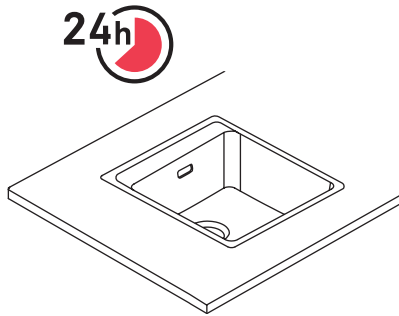

## **i** Inset

**1** .....

**2** .....

**3** .....

**4** .....

**5** .....

**6** .....

7

8

**i**  Flush mount

**1** 

**2**

**3**

4

5

6

# Undermount

1

2

4

5

6

7

Назва	proline-40	proline-50	proline-70
Встановлення	UIFIS	UIFIS	UIFIS
Формат	ручне зварювання	ручне зварювання	ручне зварювання
Зовнішні розміри	440*440*200 mm	550*450*200 mm	740*440*185 mm
Внутрішні розміри	400*400*200 mm	500*400*200 mm	700*400*185 mm
Матеріал	SUS304	SUS304	SUS304
Колір	глянець	глянець	глянець
Товщина стінок	1.20 mm	1.20 mm	1.05 mm
Внутрішній кут	R10	R10	R10
Діаметр сливу	90 mm	90 mm	90 mm
Рівень полірування	A	A	A
Зовнішнє фарбування	+	+	+
Звукові панелі	+	+	+
Шаблон вирізу	+	+	+
Акcesуари	+	+	+

Model	proline-40	proline-50	proline-70
Installation	UIFIS	UIFIS	UIFIS
Format	handmade sink	handmade sink	handmade sink
External dimensions	440*440*200 mm	550*450*200 mm	740*440*185 mm
Internal dimensions	400*400*200 mm	500*400*200 mm	700*400*185 mm
Material	SUS304	SUS304	SUS304
Color	gloss	satın	satın
Wall thickness	1.20 mm	1.20 mm	1.05 mm
Inner corner	R10	R10	R10
Drain diameter	90 mm	90 mm	90 mm
Polishing level	A	A	A
Exterior painting	+	+	+
Sound Panels	+	+	+
Cutout template	+	+	+
Accessories	+	+	+