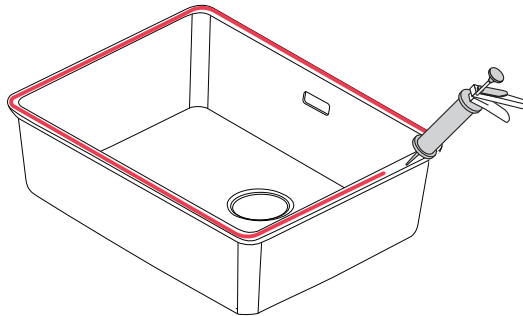

8

**i**  Flush mount

**1** 

**2**

**3**

4

5

6

# Undermount

1

2

4

5

6

7

Назва	proline-40	proline-50	proline-70
Встановлення	UIFIS	UIFIS	UIFIS
Формат	ручне зварювання	ручне зварювання	ручне зварювання
Зовнішні розміри	440*440*200 mm	550*450*200 mm	740*440*185 mm
Внутрішні розміри	400*400*200 mm	500*400*200 mm	700*400*185 mm
Матеріал	SUS304	SUS304	SUS304
Колір	глянець	глянець	глянець
Товщина стінок	1.20 mm	1.20 mm	1.05 mm
Внутрішній кут	R10	R10	R10
Діаметр сливу	90 mm	90 mm	90 mm
Рівень полірування	A	A	A
Зовнішнє фарбування	+	+	+
Звукові панелі	+	+	+
Шаблон вирізу	+	+	+
Акcesуари	+	+	+

Model	proline-40	proline-50	proline-70
Installation	UIFIS	UIFIS	UIFIS
Format	handmade sink	handmade sink	handmade sink
External dimensions	440*440*200 mm	550*450*200 mm	740*440*185 mm
Internal dimensions	400*400*200 mm	500*400*200 mm	700*400*185 mm
Material	SUS304	SUS304	SUS304
Color	gloss	satın	satın
Wall thickness	1.20 mm	1.20 mm	1.05 mm
Inner corner	R10	R10	R10
Drain diameter	90 mm	90 mm	90 mm
Polishing level	A	A	A
Exterior painting	+	+	+
Sound Panels	+	+	+
Cutout template	+	+	+
Accessories	+	+	+

Model	proline-40	proline-50	proline-70
Instalacja	UIFIS	UIFIS	UIFIS
Format	ręcznie wykonany zlewozmywak	ręcznie wykonany zlewozmywak	ręcznie wykonany zlewozmywak
Wymiary zewnętrzne	440*440*200 mm	550*450*200 mm	740*440*185 mm
Wymiary wewnętrzne	400*400*200 mm	500*400*200 mm	700*400*185 mm
Materiał	SUS304	SUS304	SUS304
Kolor	połysk	połysk	połysk
Grubość ścianki	1.20 mm	1.20 mm	1.05 mm
Narożnik wewnętrzny	R10	R10	R10
Średnica odpływu	90 mm	90 mm	90 mm
Poziom polerowania	A	A	A
Malowanie zewnętrzne	+	+	+
Panele dźwiękowe	+	+	+
Szablon wycięcia	+	+	+
Akcesoria	+	+	+