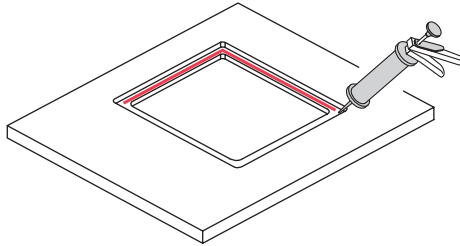

## **i** Inset

**1** .....

**2** .....

**3** .....

**4** .....

**5** .....

**6** .....

7

8

**i**  Flush mount

**1** 

**2**

**3**

4

5

6

Model	proline-40	proline-50	proline-70
Installation	UIFIS	UIFIS	UIFIS
Format	handmade sink	handmade sink	handmade sink
External dimensions	440*440*200 mm	550*450*200 mm	740*440*185 mm
Internal dimensions	400*400*200 mm	500*400*200 mm	700*400*185 mm
Material	SUS304	SUS304	SUS304
Color	gloss	satın	satın
Wall thickness	1.20 mm	1.20 mm	1.05 mm
Inner corner	R10	R10	R10
Drain diameter	90 mm	90 mm	90 mm
Polishing level	A	A	A
Exterior painting	+	+	+
Sound Panels	+	+	+
Cutout template	+	+	+
Accessories	+	+	+

Model	proline-40	proline-50	proline-70
Instalacja	UIFIS	UIFIS	UIFIS
Format	ręcznie wykonany zlewozmywak	ręcznie wykonany zlewozmywak	ręcznie wykonany zlewozmywak
Wymiary zewnętrzne	440*440*200 mm	550*450*200 mm	740*440*185 mm
Wymiary wewnętrzne	400*400*200 mm	500*400*200 mm	700*400*185 mm
Materiał	SUS304	SUS304	SUS304
Kolor	połysk	połysk	połysk
Grubość ścianki	1.20 mm	1.20 mm	1.05 mm
Narożnik wewnętrzny	R10	R10	R10
Średnica odpływu	90 mm	90 mm	90 mm
Poziom polerowania	A	A	A
Malowanie zewnętrzne	+	+	+
Panele dźwiękowe	+	+	+
Szablon wycięcia	+	+	+
Akcesoria	+	+	+