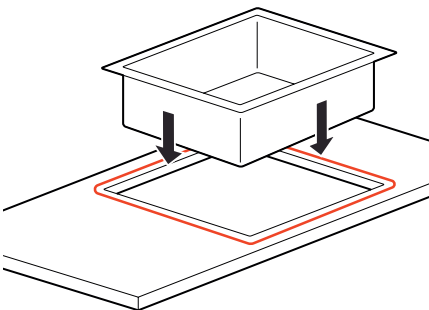

## **i** Inset

**1** .....

**2** .....

**3** .....

**4** .....

**5** .....

**6** .....

7

8

**i**  Flush mount

**1** 

**2**

**3**

4

5

6

# Undermount

1

2

4

5

6

7

Назва	proline-40	proline-50	proline-70
Встановлення	UIFIS	UIFIS	UIFIS
Формат	ручне зварювання	ручне зварювання	ручне зварювання
Зовнішні розміри	440*440*200 mm	550*450*200 mm	740*440*185 mm
Внутрішні розміри	400*400*200 mm	500*400*200 mm	700*400*185 mm
Матеріал	SUS304	SUS304	SUS304
Колір	глянець	глянець	глянець
Товщина стінок	1.20 mm	1.20 mm	1.05 mm
Внутрішній кут	R10	R10	R10
Діаметр сливу	90 mm	90 mm	90 mm
Рівень полірування	A	A	A
Зовнішнє фарбування	+	+	+
Звукові панелі	+	+	+
Шаблон вирізу	+	+	+
Акcesуари	+	+	+

Model	proline-40	proline-50	proline-70
Installation	UIFIS	UIFIS	UIFIS
Format	handmade sink	handmade sink	handmade sink
External dimensions	440*440*200 mm	550*450*200 mm	740*440*185 mm
Internal dimensions	400*400*200 mm	500*400*200 mm	700*400*185 mm
Material	SUS304	SUS304	SUS304
Color	gloss	satın	satın
Wall thickness	1.20 mm	1.20 mm	1.05 mm
Inner corner	R10	R10	R10
Drain diameter	90 mm	90 mm	90 mm
Polishing level	A	A	A
Exterior painting	+	+	+
Sound Panels	+	+	+
Cutout template	+	+	+
Accessories	+	+	+