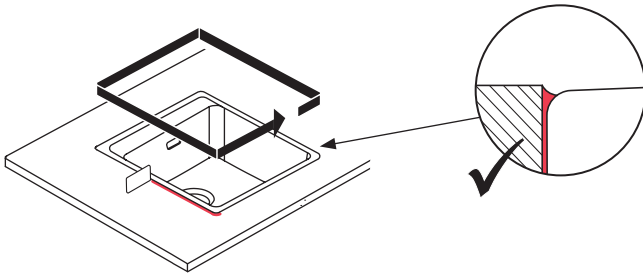

## **i** Inset

**1** .....

**2** .....

**3** .....

**4** .....

**5** .....

**6** .....

7

8

**i**  Flush mount

**1** 

**2**

**3**

4

5

6

# Undermount

1

2

4

5

6

7

Назва	proline-40	proline-50	proline-70
Встановлення	UIFIS	UIFIS	UIFIS
Формат	ручне зварювання	ручне зварювання	ручне зварювання
Зовнішні розміри	440*440*200 mm	550*450*200 mm	740*440*185 mm
Внутрішні розміри	400*400*200 mm	500*400*200 mm	700*400*185 mm
Матеріал	SUS304	SUS304	SUS304
Колір	глянець	глянець	глянець
Товщина стінок	1.20 mm	1.20 mm	1.05 mm
Внутрішній кут	R10	R10	R10
Діаметр сливу	90 mm	90 mm	90 mm
Рівень полірування	A	A	A
Зовнішнє фарбування	+	+	+
Звукові панелі	+	+	+
Шаблон вирізу	+	+	+
Акcesуари	+	+	+

Model	proline-40	proline-50	proline-70
Installation	UIFIS	UIFIS	UIFIS
Format	handmade sink	handmade sink	handmade sink
External dimensions	440*440*200 mm	550*450*200 mm	740*440*185 mm
Internal dimensions	400*400*200 mm	500*400*200 mm	700*400*185 mm
Material	SUS304	SUS304	SUS304
Color	gloss	satın	satın
Wall thickness	1.20 mm	1.20 mm	1.05 mm
Inner corner	R10	R10	R10
Drain diameter	90 mm	90 mm	90 mm
Polishing level	A	A	A
Exterior painting	+	+	+
Sound Panels	+	+	+
Cutout template	+	+	+
Accessories	+	+	+