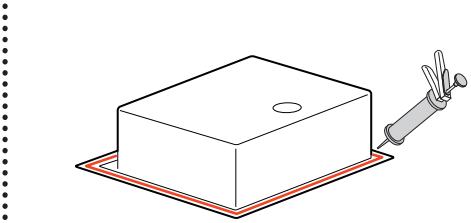

## **i** Inset

**1** .....

**2** .....

**3** .....

**4** .....

**5** .....

**6** .....

7

8

**i**  Flush mount

**1** 

**2**

**3**

4

5

6

Model	proline-40	proline-50	proline-70
Installation	UIFIS	UIFIS	UIFIS
Format	handmade sink	handmade sink	handmade sink
External dimensions	440*440*200 mm	550*450*200 mm	740*440*185 mm
Internal dimensions	400*400*200 mm	500*400*200 mm	700*400*185 mm
Material	SUS304	SUS304	SUS304
Color	gloss	satın	satın
Wall thickness	1.20 mm	1.20 mm	1.05 mm
Inner corner	R10	R10	R10
Drain diameter	90 mm	90 mm	90 mm
Polishing level	A	A	A
Exterior painting	+	+	+
Sound Panels	+	+	+
Cutout template	+	+	+
Accessories	+	+	+