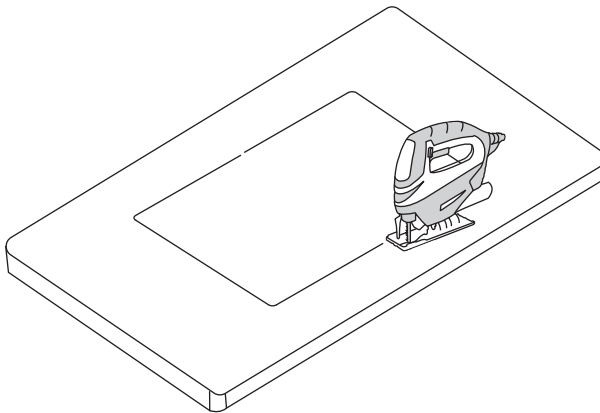

8

**i**  Flush mount

**1** 

**2**

**3**

4

5

6

# Undermount

1

2

4

5

6

7

Назва	proline-40	proline-50	proline-70
Встановлення	UIFIS	UIFIS	UIFIS
Формат	ручне зварювання	ручне зварювання	ручне зварювання
Зовнішні розміри	440*440*200 mm	550*450*200 mm	740*440*185 mm
Внутрішні розміри	400*400*200 mm	500*400*200 mm	700*400*185 mm
Матеріал	SUS304	SUS304	SUS304
Колір	глянець	глянець	глянець
Товщина стінок	1.20 mm	1.20 mm	1.05 mm
Внутрішній кут	R10	R10	R10
Діаметр сливу	90 mm	90 mm	90 mm
Рівень полірування	A	A	A
Зовнішнє фарбування	+	+	+
Звукові панелі	+	+	+
Шаблон вирізу	+	+	+
Акcesуари	+	+	+

Model	proline-40	proline-50	proline-70
Installation	UIFIS	UIFIS	UIFIS
Format	handmade sink	handmade sink	handmade sink
External dimensions	440*440*200 mm	550*450*200 mm	740*440*185 mm
Internal dimensions	400*400*200 mm	500*400*200 mm	700*400*185 mm
Material	SUS304	SUS304	SUS304
Color	gloss	satın	satın
Wall thickness	1.20 mm	1.20 mm	1.05 mm
Inner corner	R10	R10	R10
Drain diameter	90 mm	90 mm	90 mm
Polishing level	A	A	A
Exterior painting	+	+	+
Sound Panels	+	+	+
Cutout template	+	+	+
Accessories	+	+	+