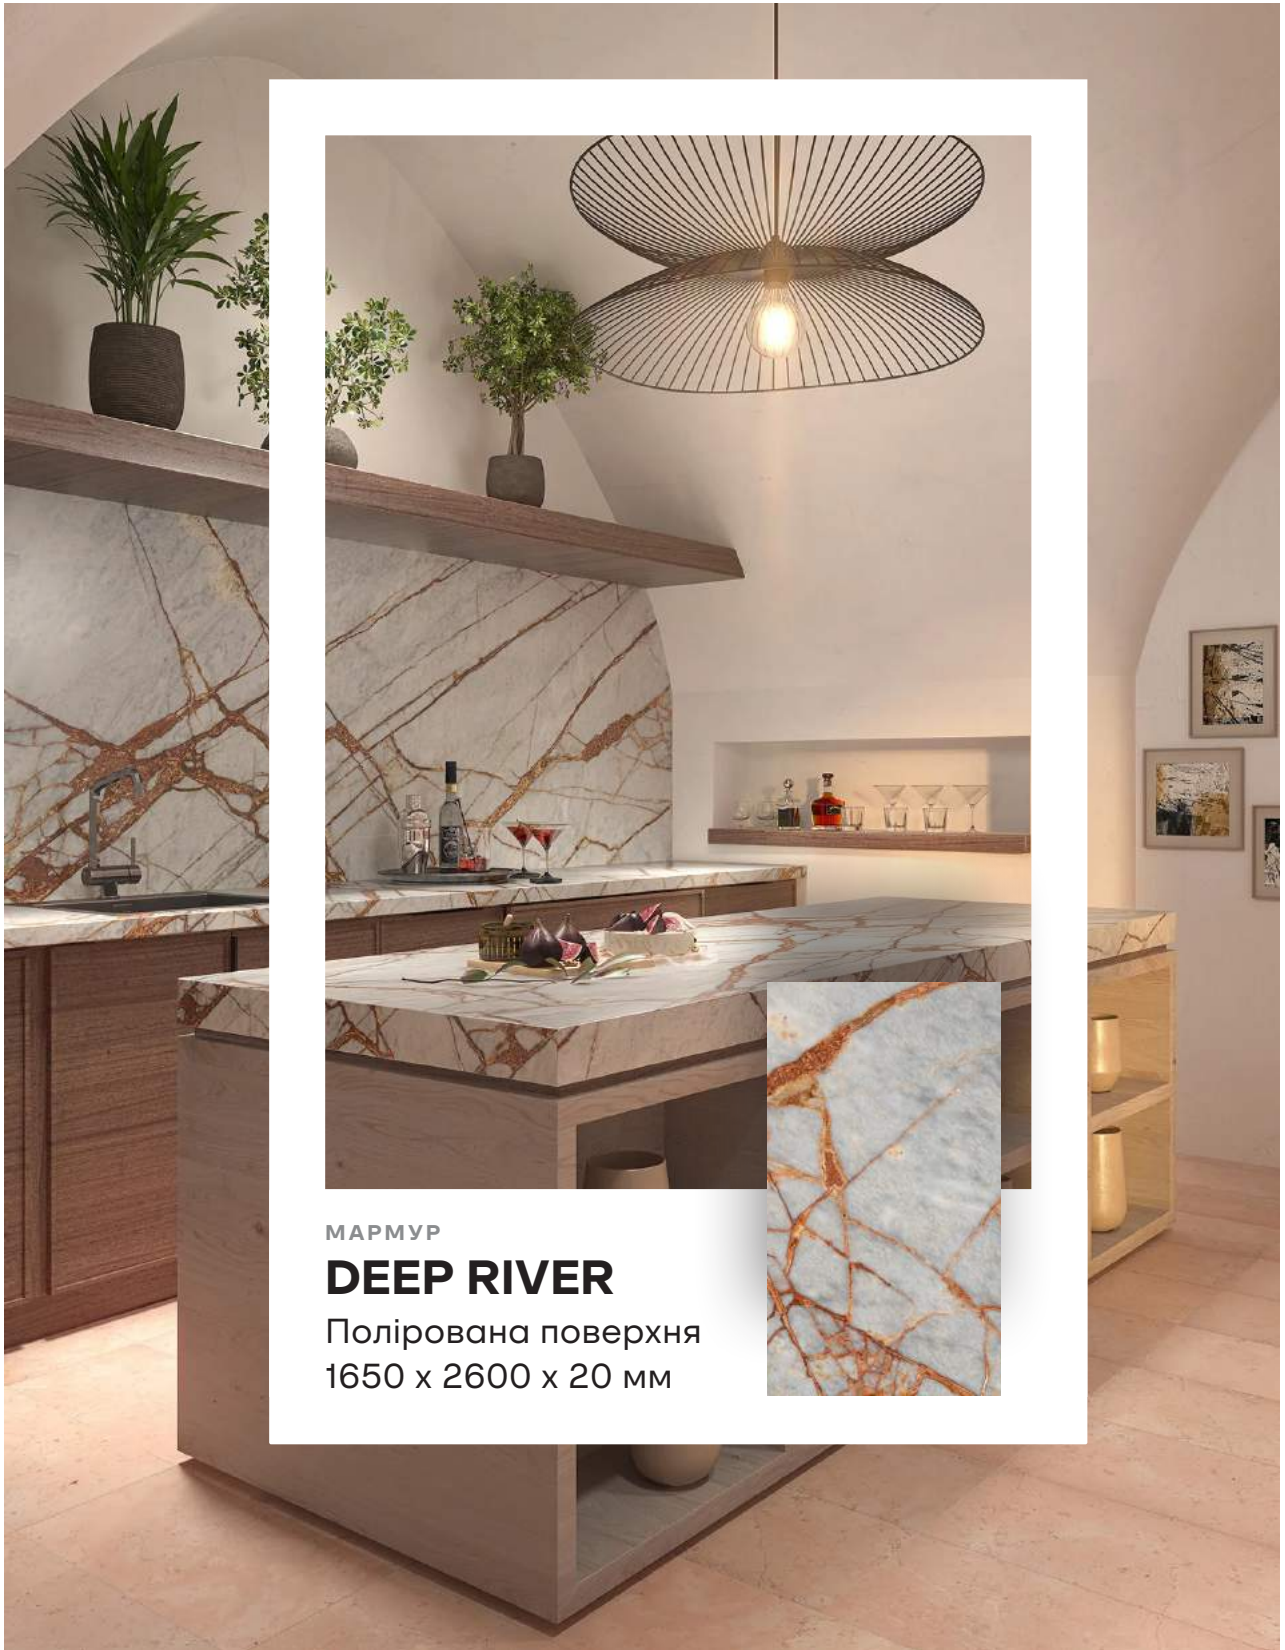

МАРМУР

DEEP RIVER

Полірована поверхня
1650 x 2600 x 20 мм

МАРМУР

AFYON VIOLET

Полірована поверхня
1880 x 2900 x 20 мм

МАРМУР

CALACATTA VIOLA