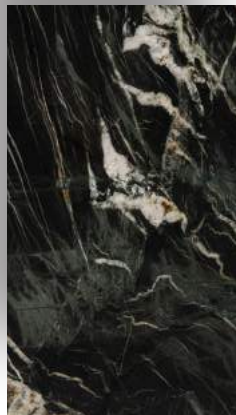

Полірована поверхня
1950 x 3220 x 20 мм

ГРАНІТ

BELVEDERE LEATHER

Шкіряна поверхня
2750 x 1830 x 20 мм

ГРАНІТ

BELVEDERE POLISHED

Полірована поверхня
3150 x 1920 x 20мм

ГРАНІТ
BLACK LABRADOR