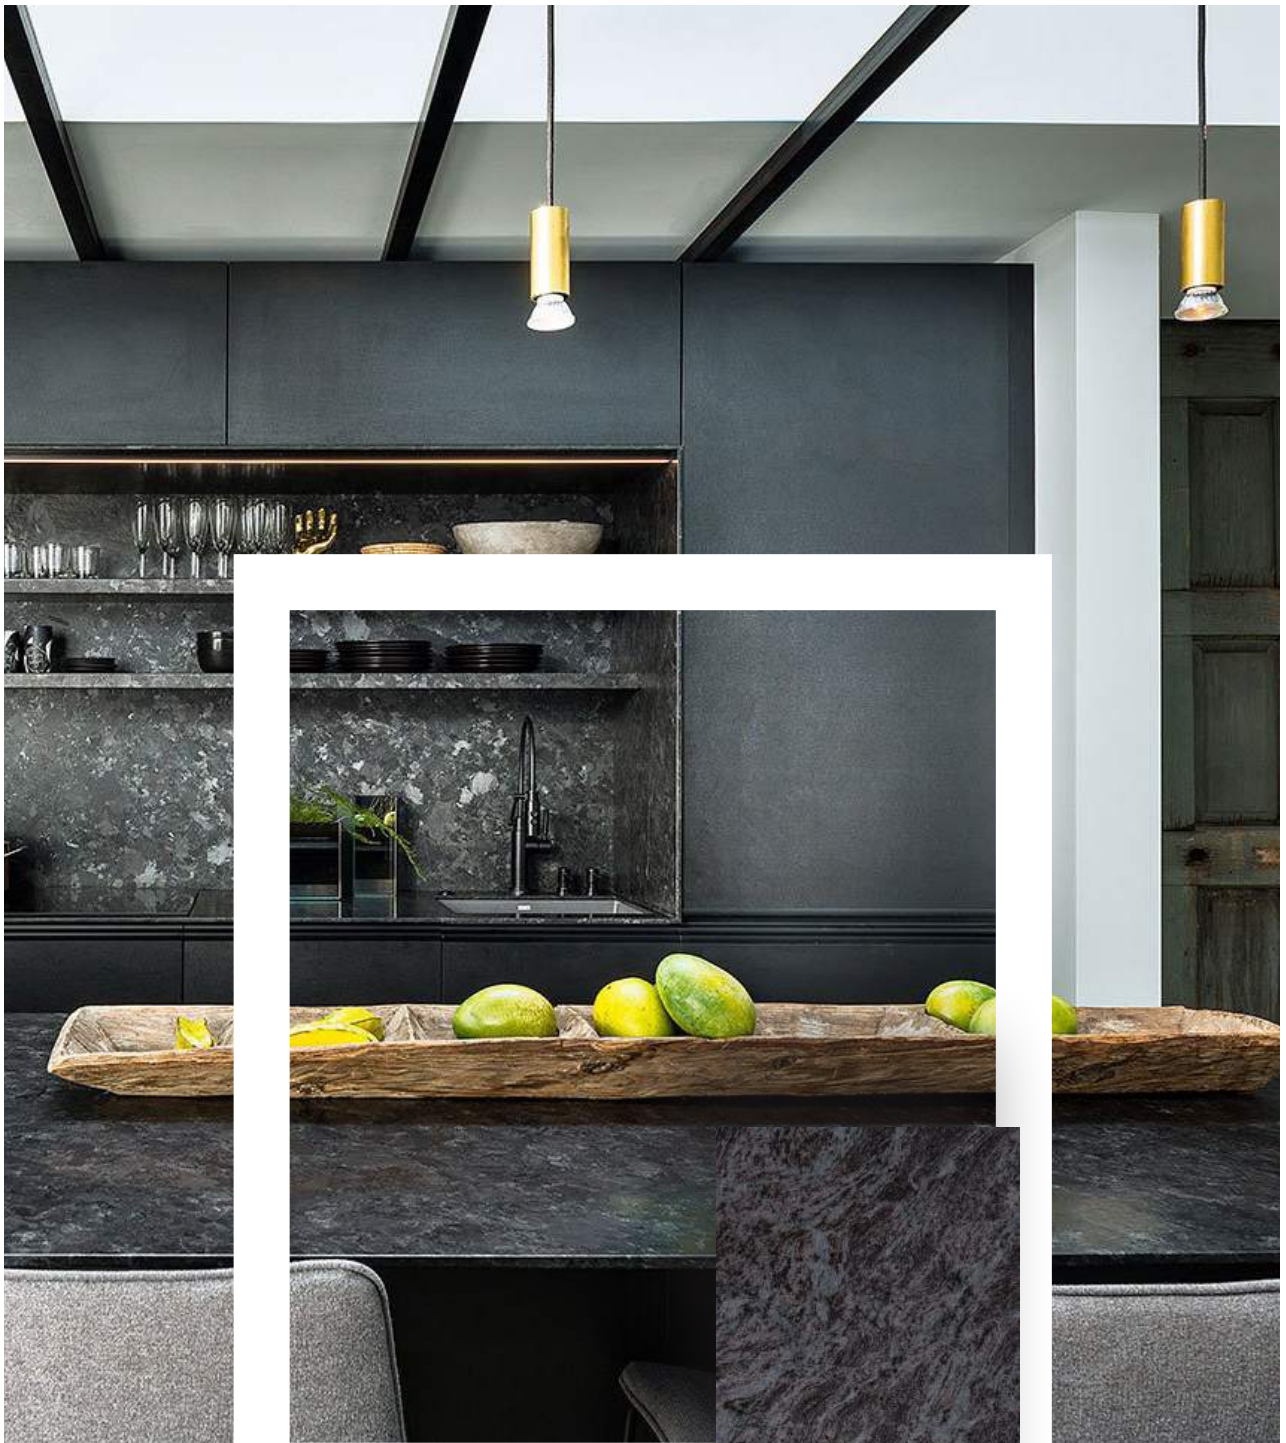

ГРАНІТ

ORION BLUE

Полірована поверхня
3170 x 1880 x 20 мм