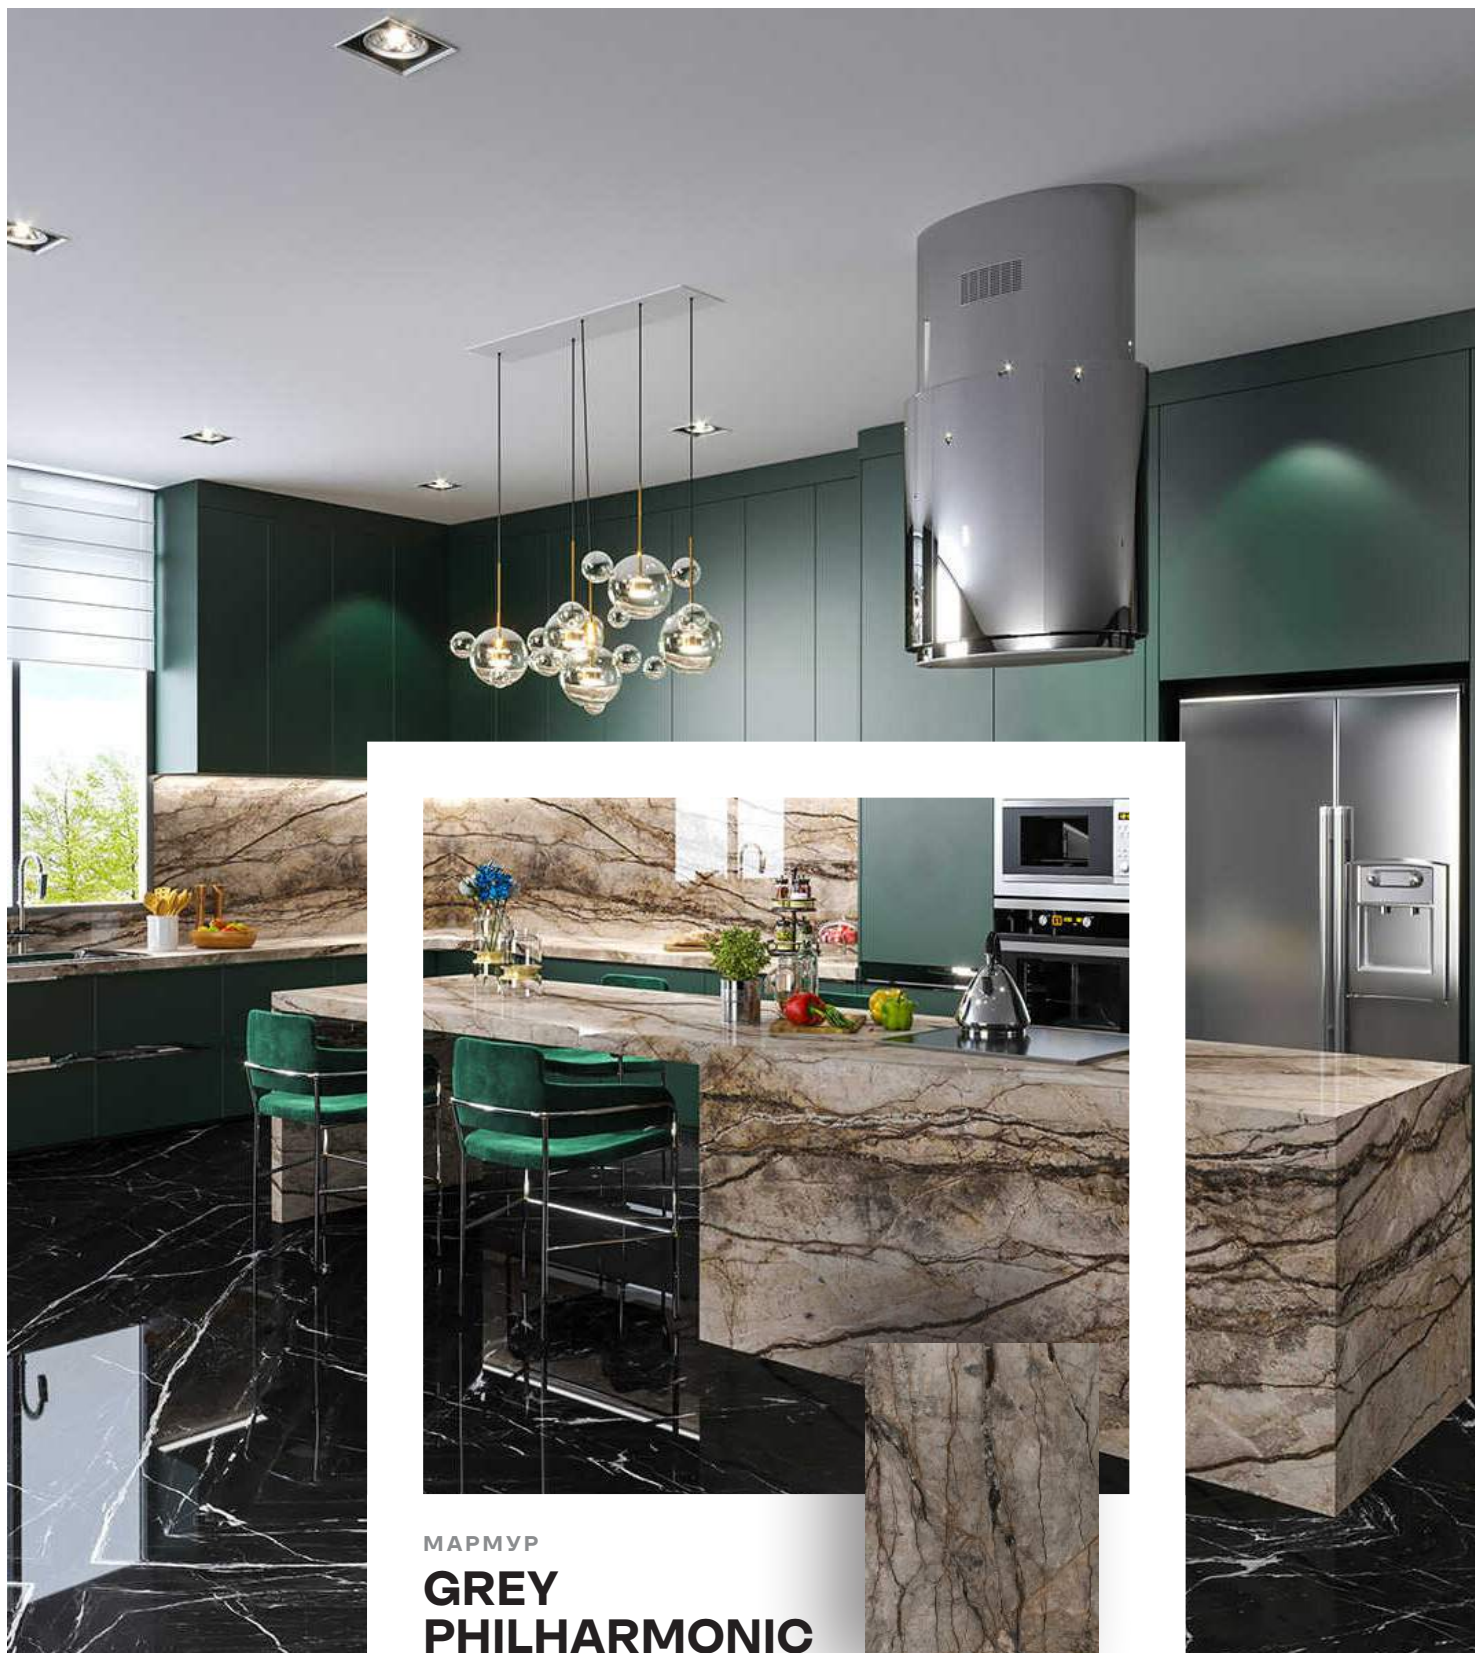

МАРМУР

GREY PHILHARMONIC

Полірована поверхня
1750 x 3000 x 20 мм