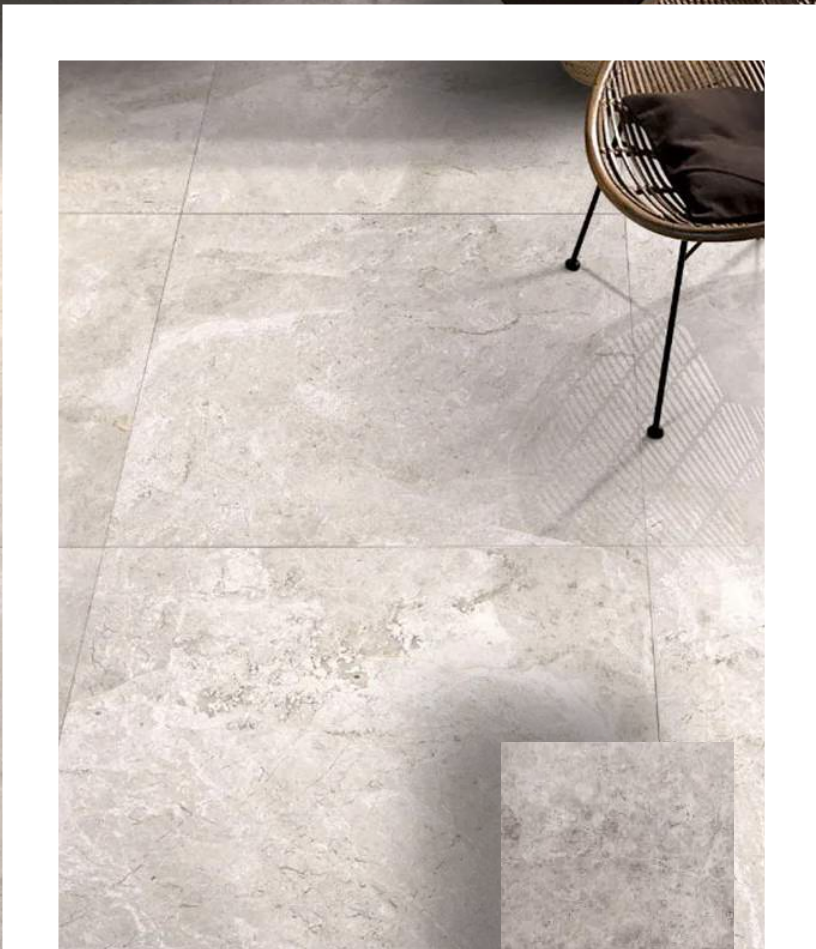

МАРМУР

TUNDRA LIGHT

Полірована поверхня
2750 x 1900 x 20 мм