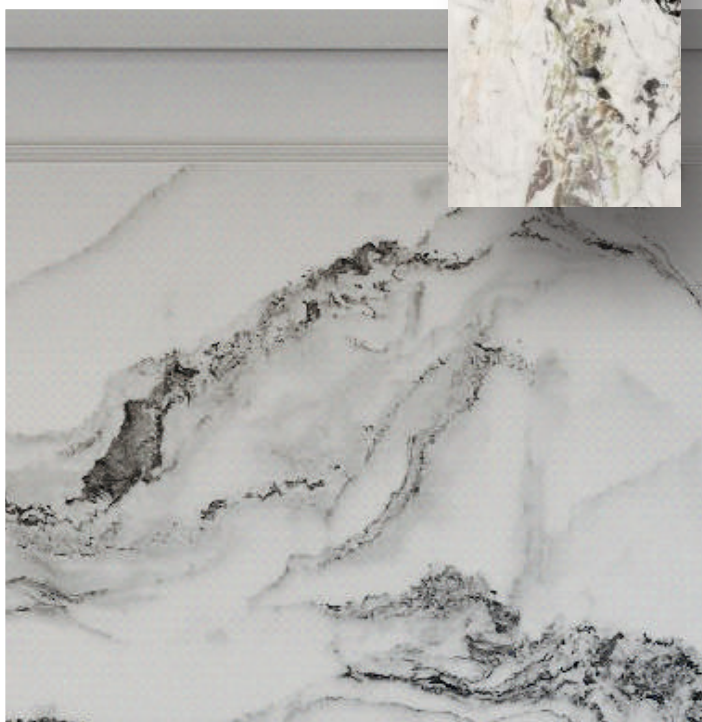

МАРМУР

DOVER WHITE

Полірована поверхня
1995 x 3000 x 20 мм