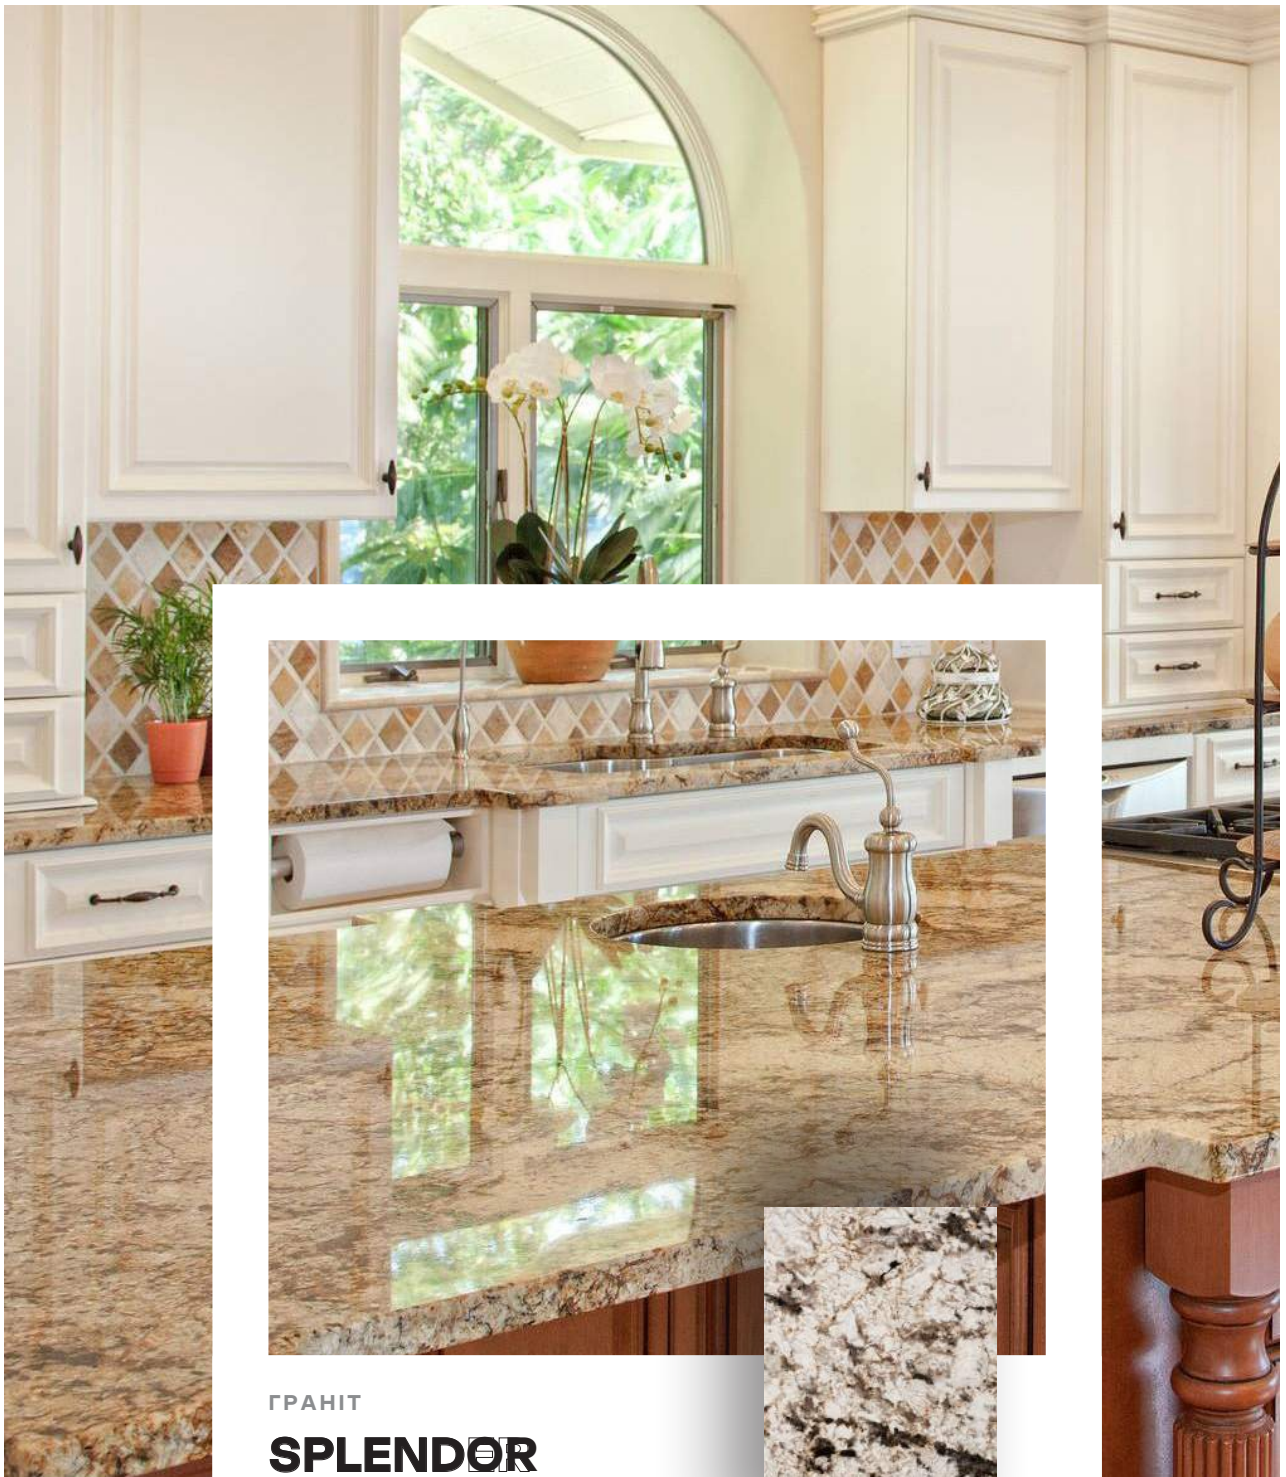

Вибір на користь тієї чи іншої технології залежить від умов родовища, характеру, глибини залягання та виду каменю.

ГРАНІТ

ALASKA WHITE

Полірована поверхня
1760 x 3100 x 20 мм

ГРАНІТ

SPLENDOR WHITE

Полірована поверхня
1960 x 2922 x 20 мм