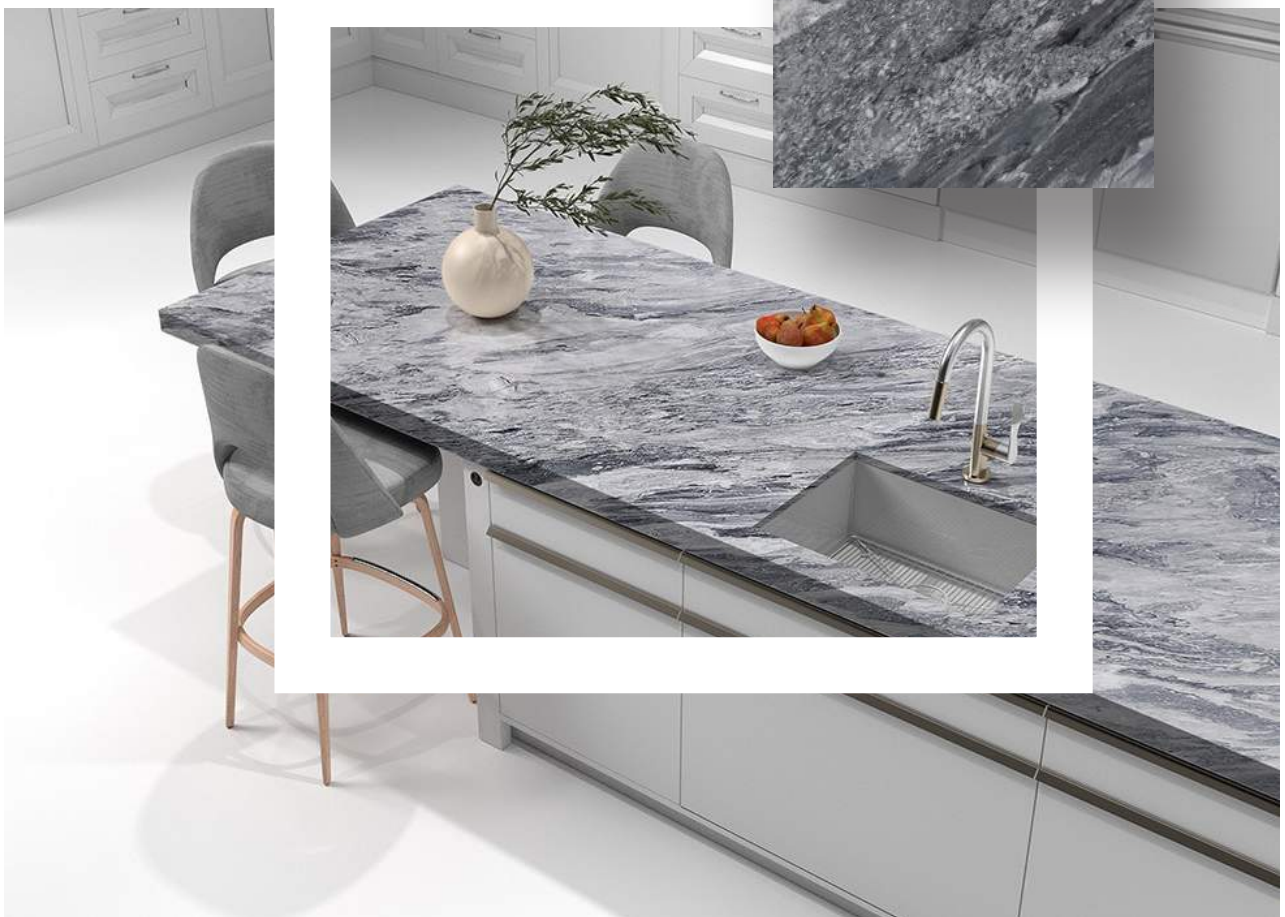

МАРМУР

BARDIGLIO NUVALATO

Полірована поверхня
1950 x 3450 x 20 мм