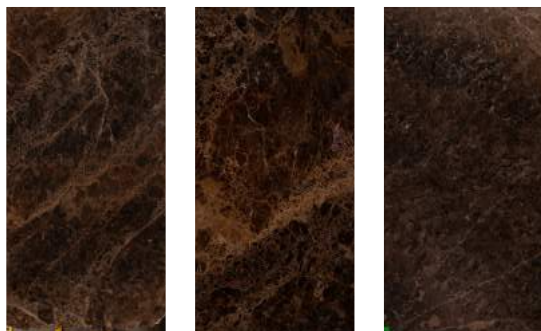

МАРМУР

DARK EMPERADOR

Полірована поверхня
2820 x 1670 x 20 мм

МАРМУР

DENVER GREY

Полірована поверхня
2950 x 1450 x 20 мм

МАРМУР

EMPERADOR DARK