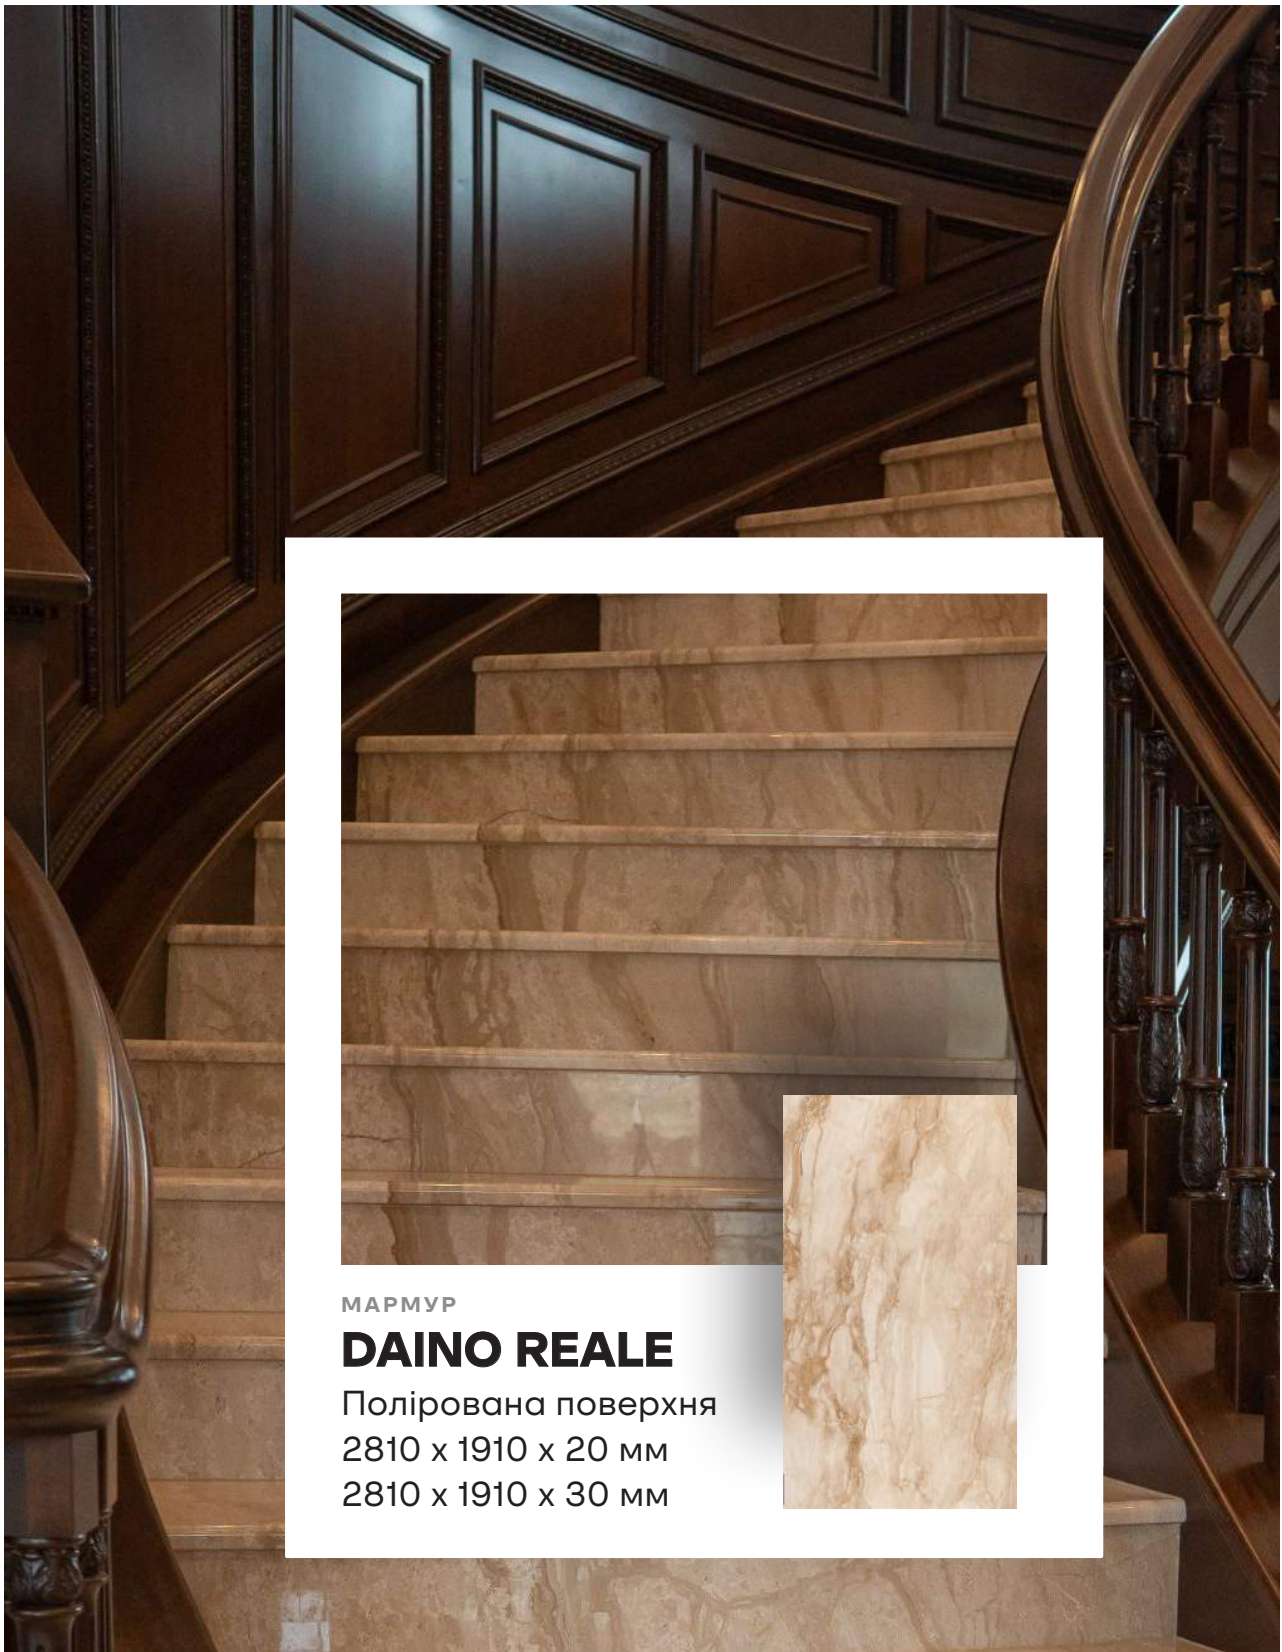

2900 x 1850 x 20 мм

2900 x 1850 x 30 мм

МАРМУР

DAINO NUVALATO

Полірована поверхня
2520 x 1100 x 20 мм

МАРМУР

DAINO REALE

Полірована поверхня