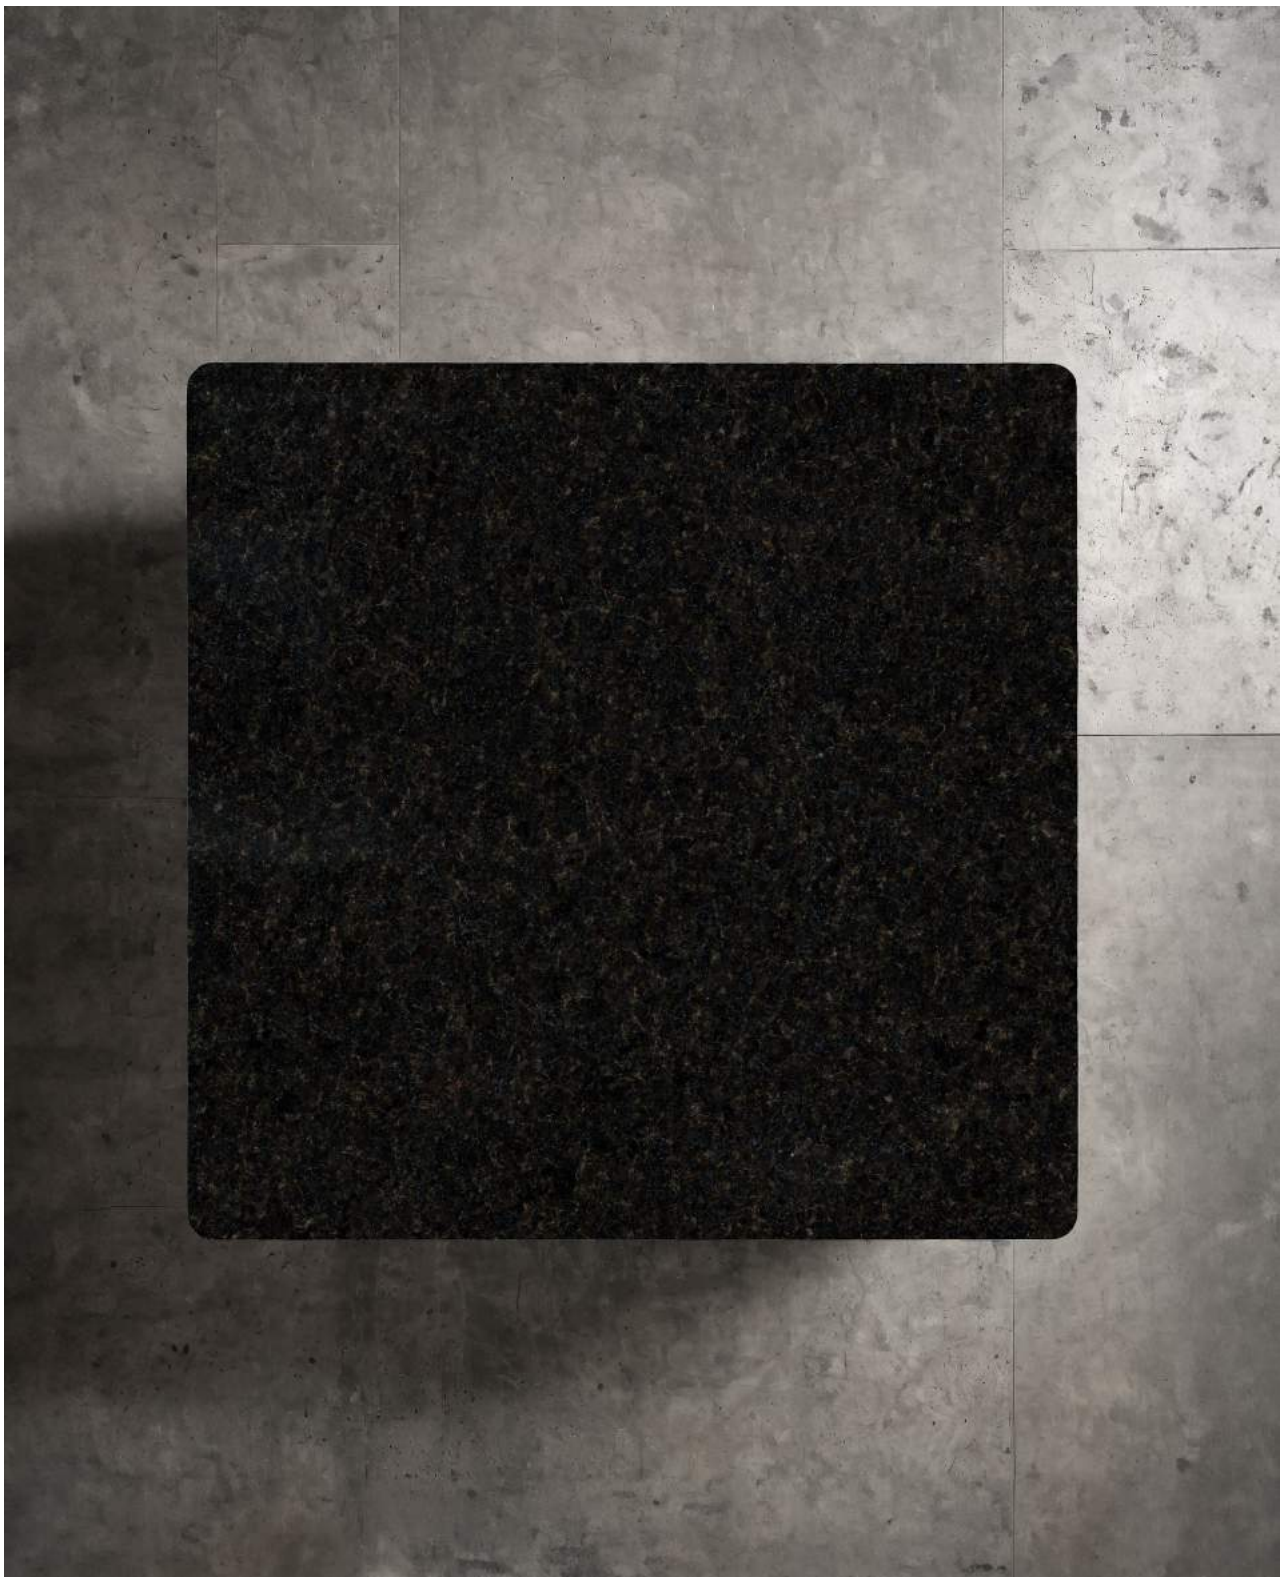

Полірована поверхня
1950 x 3220 x 20 мм

ГРАНІТ

BELVEDERE LEATHER

Шкіряна поверхня
2750 x 1830 x 20 мм

ГРАНІТ

BELVEDERE POLISHED

Полірована поверхня
3150 x 1920 x 20мм

ГРАНІТ
BLACK LABRADOR