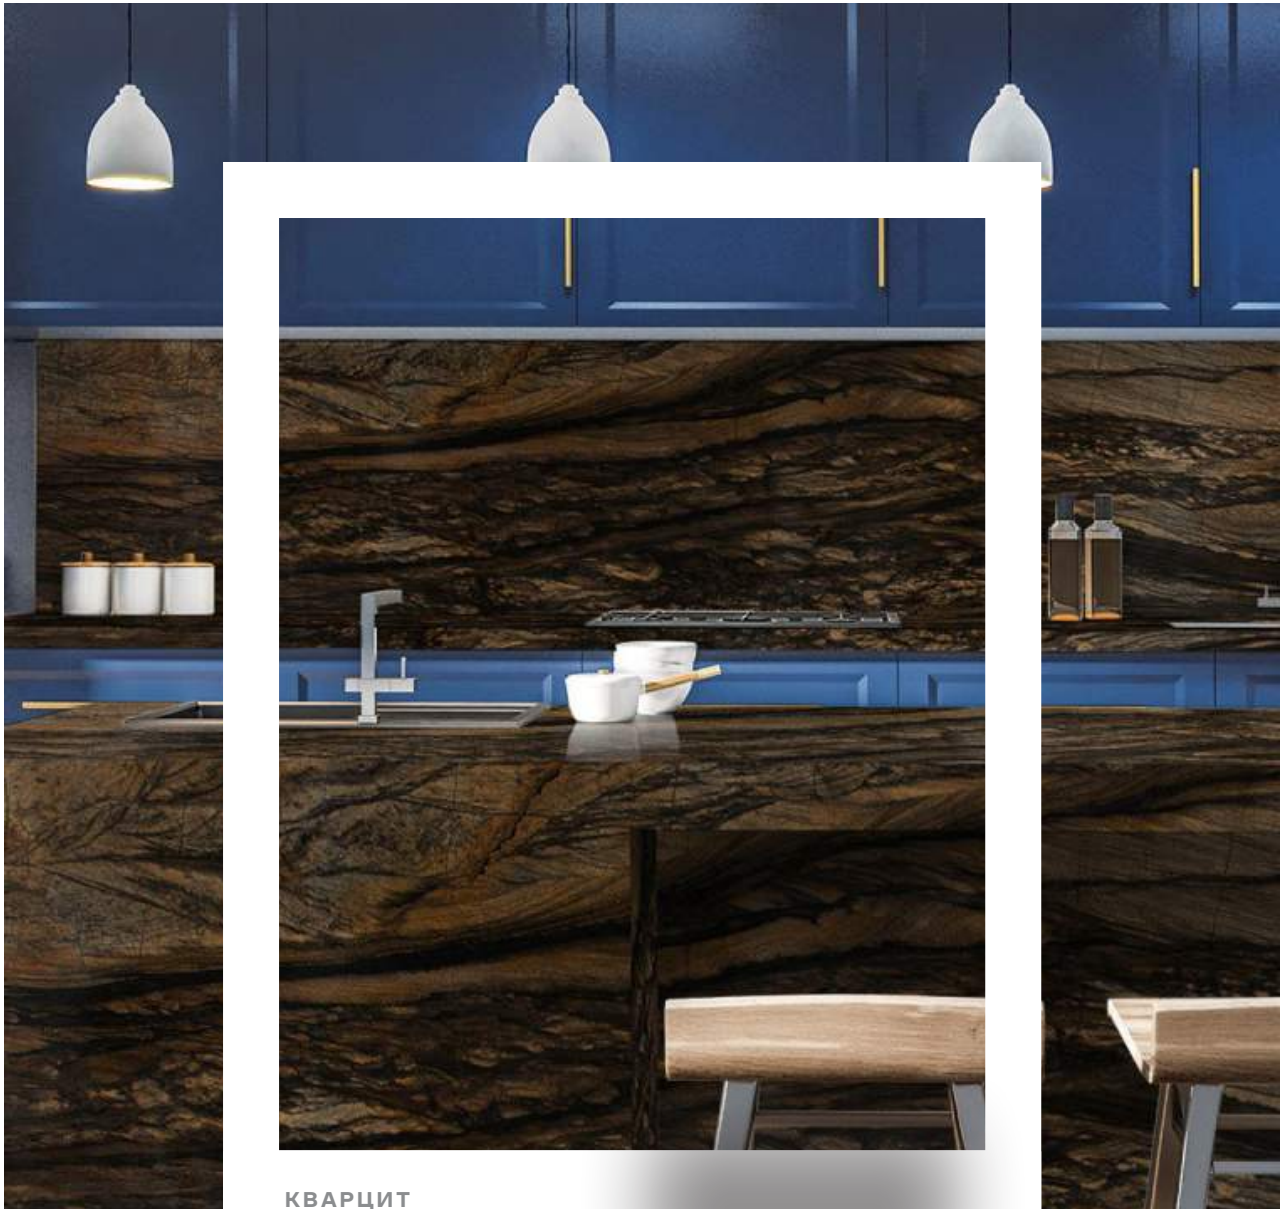

Полірована поверхня
3020 x 1830 x 20 мм

КВАРЦИТ

MALDIVE

Полірована поверхня
3200 x 1900 x 20 мм

КВАРЦИТ

ROMA BLUE

Полірована поверхня
3200 x 1930 x 20 мм

КВАРЦИТ