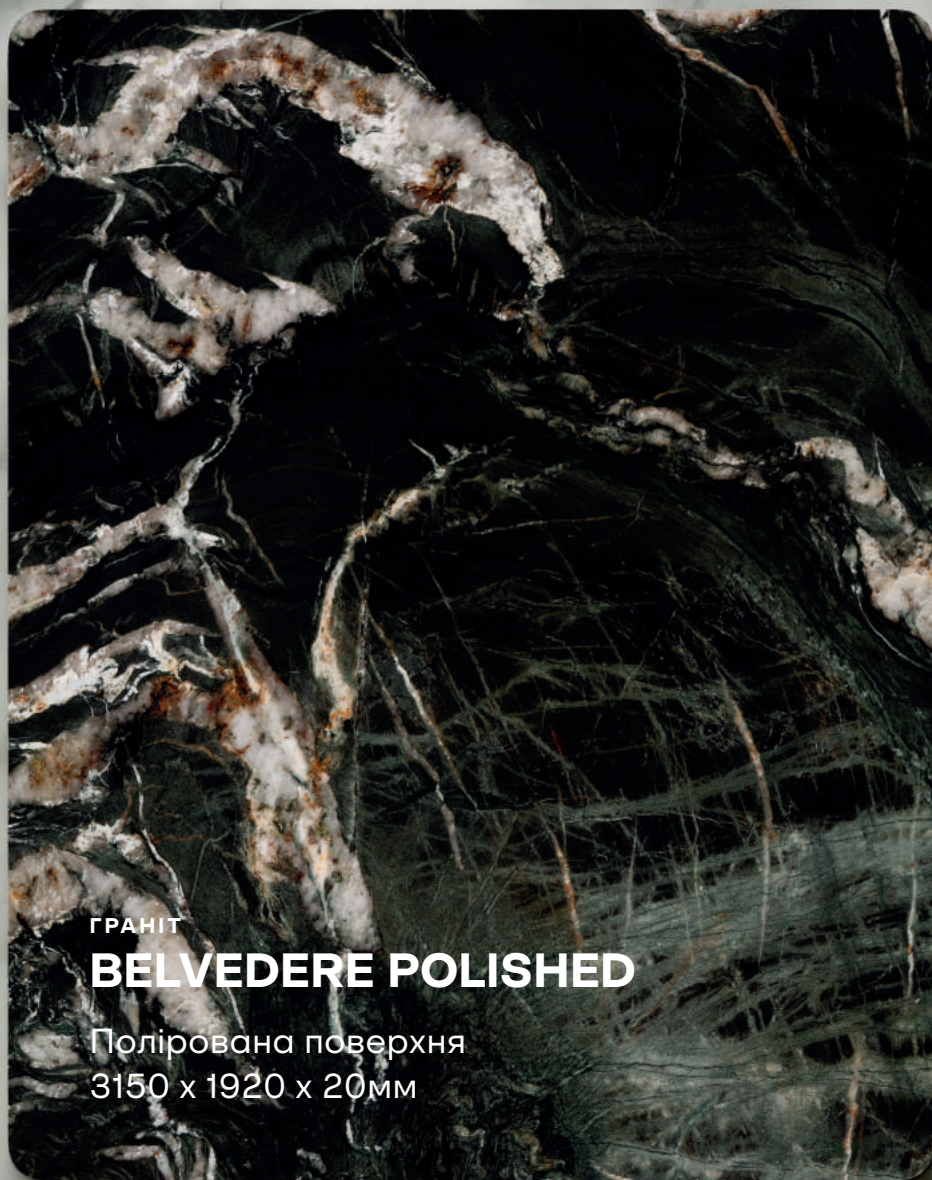

Полірована поверхня
1950 x 3220 x 20 мм

ГРАНІТ

BELVEDERE LEATHER

Шкіряна поверхня
2750 x 1830 x 20 мм

ГРАНІТ

BELVEDERE POLISHED

Полірована поверхня
3150 x 1920 x 20мм

ГРАНІТ
BLACK LABRADOR