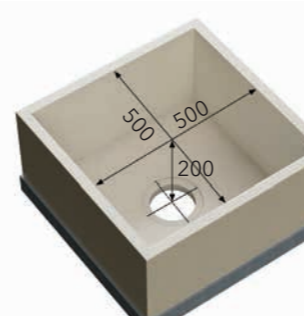

Монтаж мийки врівень зі стільницею

Моделі К 300x160 і KR 300x160

Моделі К 400x400 і KR 400x400

Моделі К 450x450 і KR 450x450

Моделі К 450x400 і KR 450x400

Моделі К 500x400 і KR 500x400

Моделі К 500x500 і KR 500x500