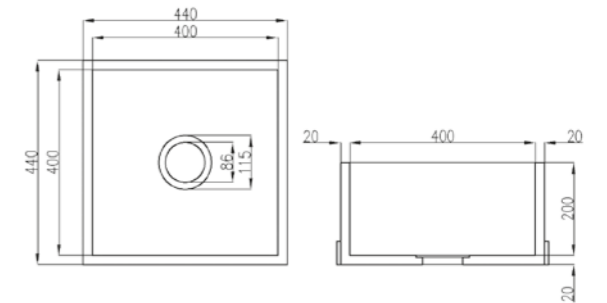

Моделі К 400x400 і KR 400x400