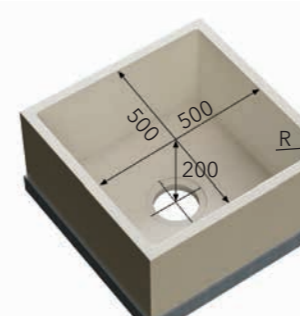

Монтаж мийки врівень зі стільницею

Моделі К 300x160 і KR 300x160

Моделі К 400x400 і KR 400x400

Моделі К 450x450 і KR 450x450

Моделі К 450x400 і KR 450x400

Моделі К 500x400 і KR 500x400

Моделі К 500x500 і KR 500x500