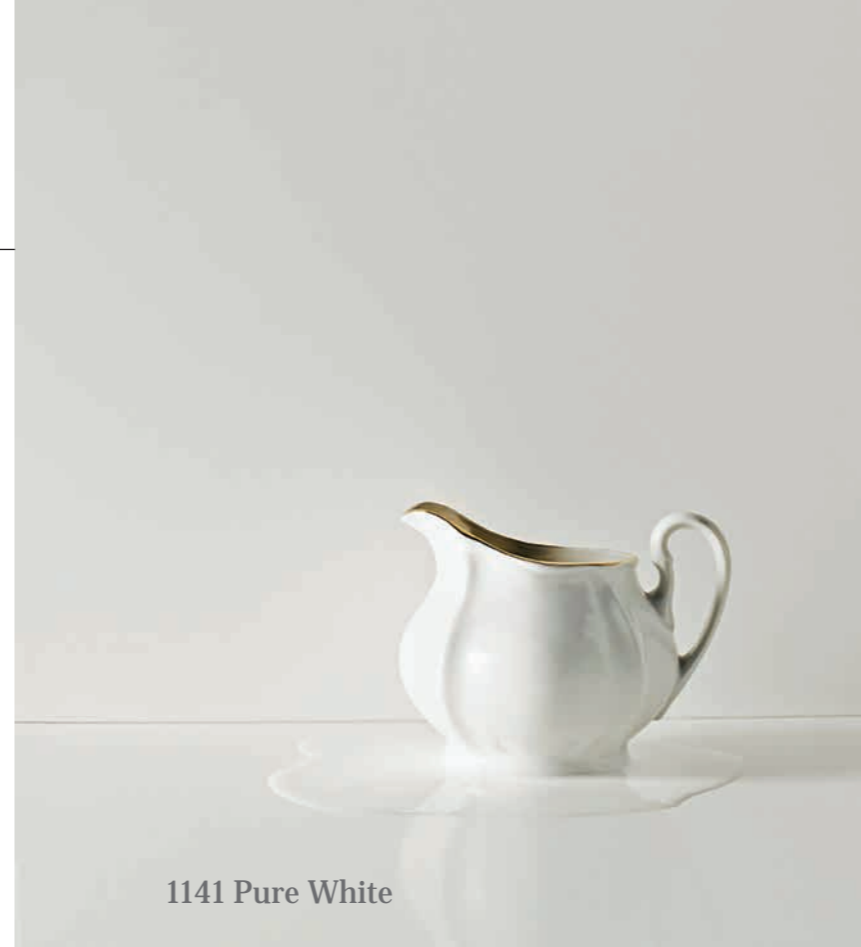

5820 Darcrest

1141 Pure White

3050x1440 мм ± 20 мм | глянсова повърхня

1141 Pure White

2141 Blizzard / Snow

2141 Blizzard / Snow

3050x1440 мм ± 20 мм | глянсова повърхня

3100 Jet Black