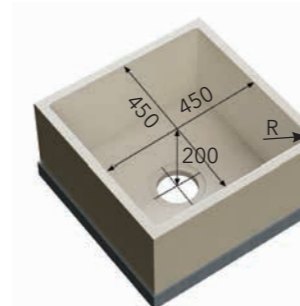

Моделі К 400x400 і KR 400x400