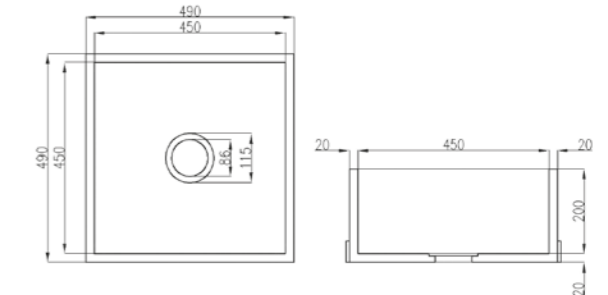

Монтаж мийки врівень зі стільницею

Моделі К 300x160 і KR 300x160

Моделі К 400x400 і KR 400x400

Моделі К 450x450 і KR 450x450

Моделі К 450x400 і KR 450x400

Моделі К 500x400 і KR 500x400

Моделі К 500x500 і KR 500x500