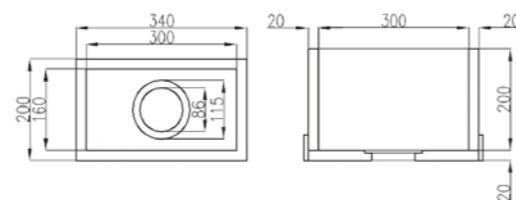

Моделі К 300x160 і KR 300x160