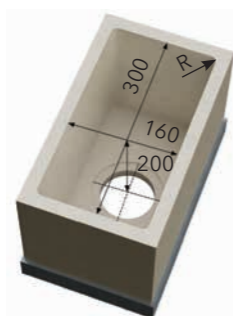

Мийки з кварцового каменю

В КОЛІР СТІЛЬНИЦІ НА ЗАМОВЛЕННЯ

Мийки з кварцового каменю виготовляються за унікальною технологією з вигинанням дна для стоку води, яка забезпечує ідеальний глясовий блиск дна чаши. Існує два варіанти сполучення бокових стінок мийки: під прямим кутом та з плавним скругленням (R=10 мм). Мийки можуть бути виготовлені за індивідуальними розмірами.

В моделях з маркуванням К бокові стінки сполучені під прямим кутом.

В моделях з маркуванням KR бокові стінки сполучені з плавним скругленням з радіусом 10 мм.

ВАРІАНТИ МОНТАЖУ КВАРЦОВИХ МИЙОК

Моделі К 300x160 і KR 300x160

Моделі К 400x400 і KR 400x400

Моделі К 450x450 і KR 450x450

Моделі К 450x400 і KR 450x400

Моделі К 500x400 і KR 500x400

Моделі К 500x500 і KR 500x500