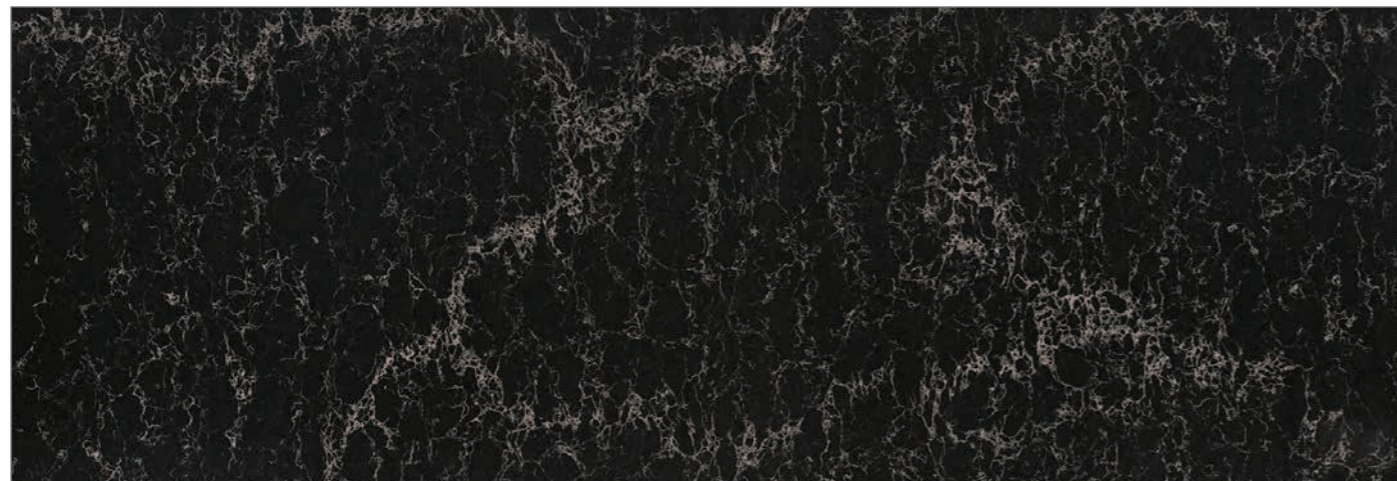

Усі плити складської програми доступні на замовлення у товщинах 13 і 30 мм.

4230 Shitake

4120H Raven

5003 Piatra Grey

3050x1440 мм ± 20 мм | глянсова повърхня

5100 Vanilla Noir

3050x1440 мм ± 20 мм | глянсова повърхня