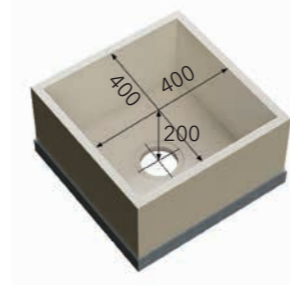

Моделі К 300x160 і KR 300x160