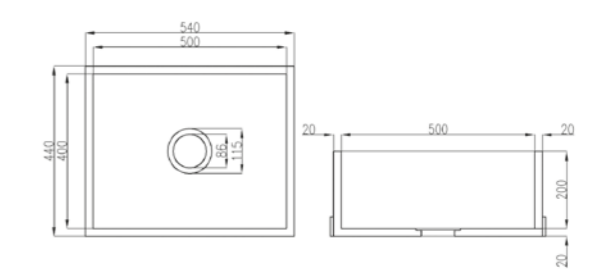

Монтаж мийки врівень зі стільницею

Моделі К 300x160 і KR 300x160

Моделі К 400x400 і KR 400x400

Моделі К 450x450 і KR 450x450

Моделі К 450x400 і KR 450x400

Моделі К 500x400 і KR 500x400

Моделі К 500x500 і KR 500x500