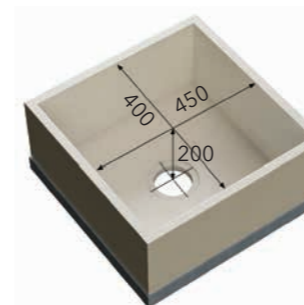

Монтаж мийки врівень зі стільницею

Моделі К 300x160 і KR 300x160

Моделі К 400x400 і KR 400x400

Моделі К 450x450 і KR 450x450

Моделі К 450x400 і KR 450x400

Моделі К 500x400 і KR 500x400

Моделі К 500x500 і KR 500x500