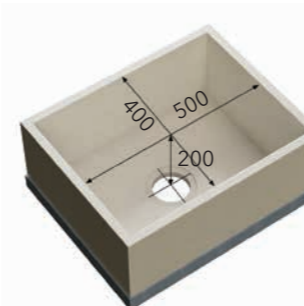

Монтаж мийки врівень зі стільницею

Моделі К 300x160 і KR 300x160

Моделі К 400x400 і KR 400x400

Моделі К 450x450 і KR 450x450

Моделі К 450x400 і KR 450x400

Моделі К 500x400 і KR 500x400

Моделі К 500x500 і KR 500x500