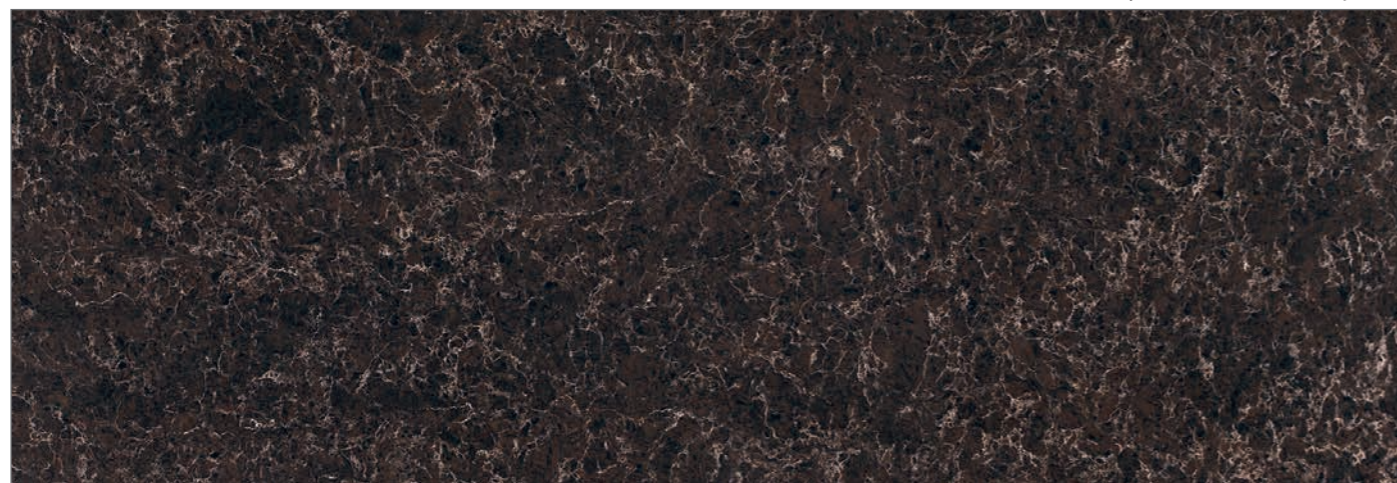

6046 Moorland Fog

3050x1440 мм \pm 20 мм | глянсова повърхня

6131 Bianco Drift

3050x1440 мм \pm 20 мм | глянсова повърхня

6338 Woodlands

3050x1440 мм \pm 20 мм | глянсова повърхня

6338 Woodlands

6046 Moorland Fog