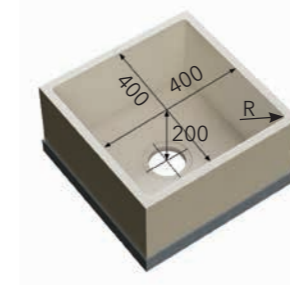

Моделі К 300x160 і KR 300x160