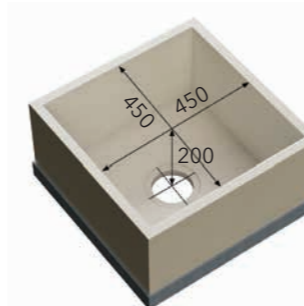

Моделі К 400x400 і KR 400x400