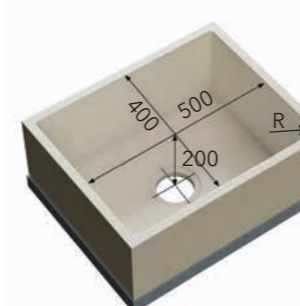

Монтаж мийки врівень зі стільницею

Моделі К 300x160 і KR 300x160

Моделі К 400x400 і KR 400x400

Моделі К 450x450 і KR 450x450

Моделі К 450x400 і KR 450x400

Моделі К 500x400 і KR 500x400

Моделі К 500x500 і KR 500x500