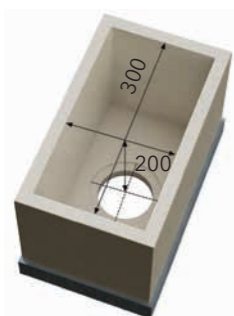

Мийки з кварцового каменю

В КОЛІР СТІЛЬНИЦІ НА ЗАМОВЛЕННЯ

Мийки з кварцового каменю виготовляються за унікальною технологією з вигинанням дна для стоку води, яка забезпечує ідеальний глясовий блиск дна чаши. Існує два варіанти сполучення бокових стінок мийки: під прямим кутом та з плавним скругленням (R=10 мм). Мийки можуть бути виготовлені за індивідуальними розмірами.

В моделях з маркуванням К бокові стінки сполучені під прямим кутом.

В моделях з маркуванням KR бокові стінки сполучені з плавним скругленням з радіусом 10 мм.

ВАРІАНТИ МОНТАЖУ КВАРЦОВИХ МИЙОК

Моделі К 300x160 і KR 300x160

Моделі К 400x400 і KR 400x400

Моделі К 450x450 і KR 450x450

Моделі К 450x400 і KR 450x400

Моделі К 500x400 і KR 500x400

Моделі К 500x500 і KR 500x500