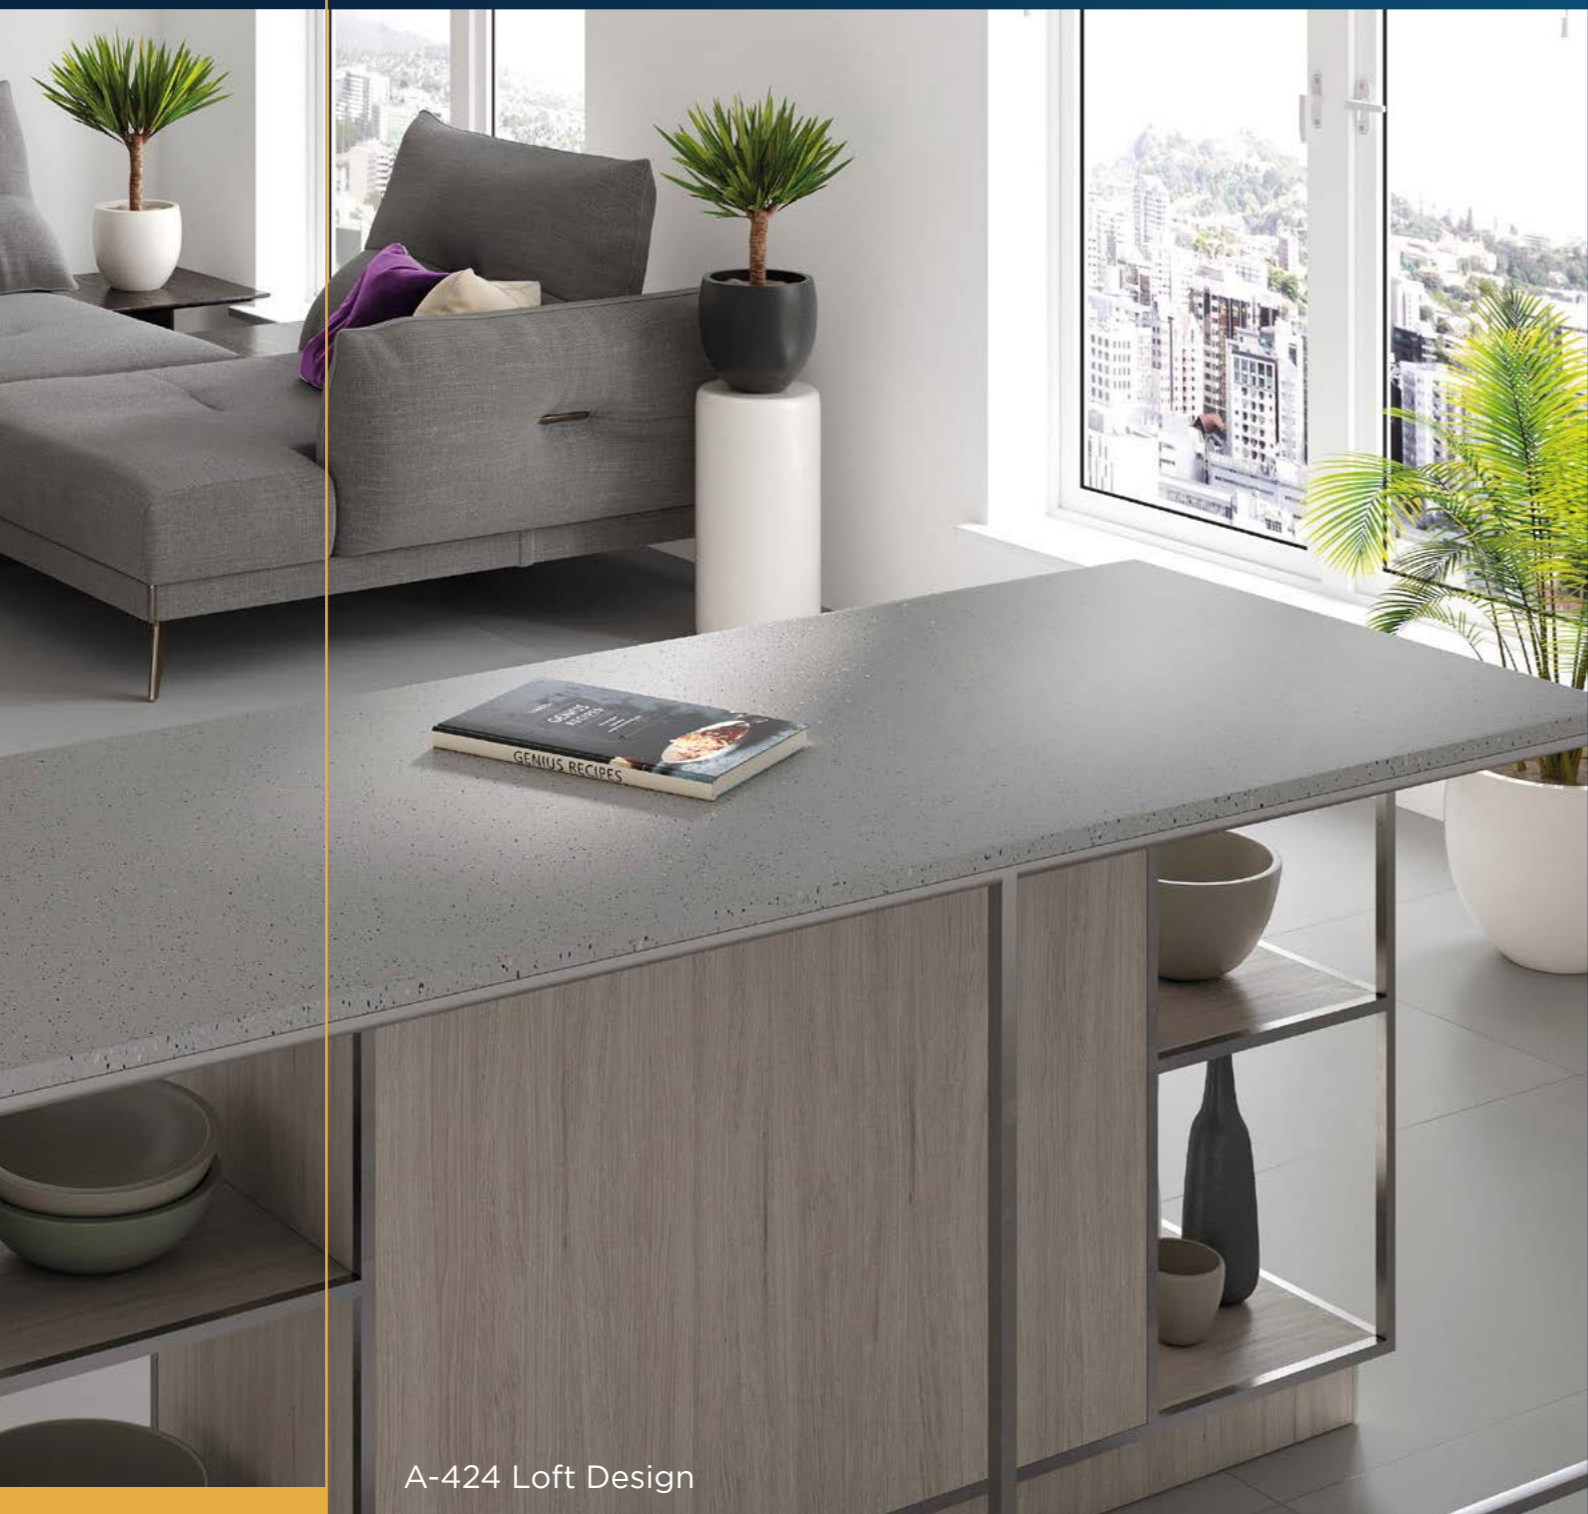

ADVENTURE

Колекція

A-424 Loft Design

GRANDEX®