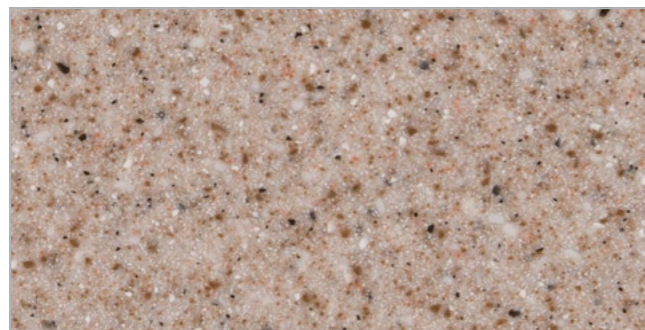

D-303 Raisined Chocolate