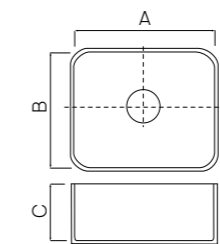

## ВАКУУМНІ РАКОВИНИ

модель 207M

модель 208M

модель K

Розміри мийки:  
A: від 200 до 700 мм  
B: від 200 до 413 мм  
C: від 50 до 250 мм  
Внутрішні радіуси: 9 мм

\* У готових виробах моделей 201, 202, 203, 204, 206 і 207 можлива незначна зміна відтінку каменю.