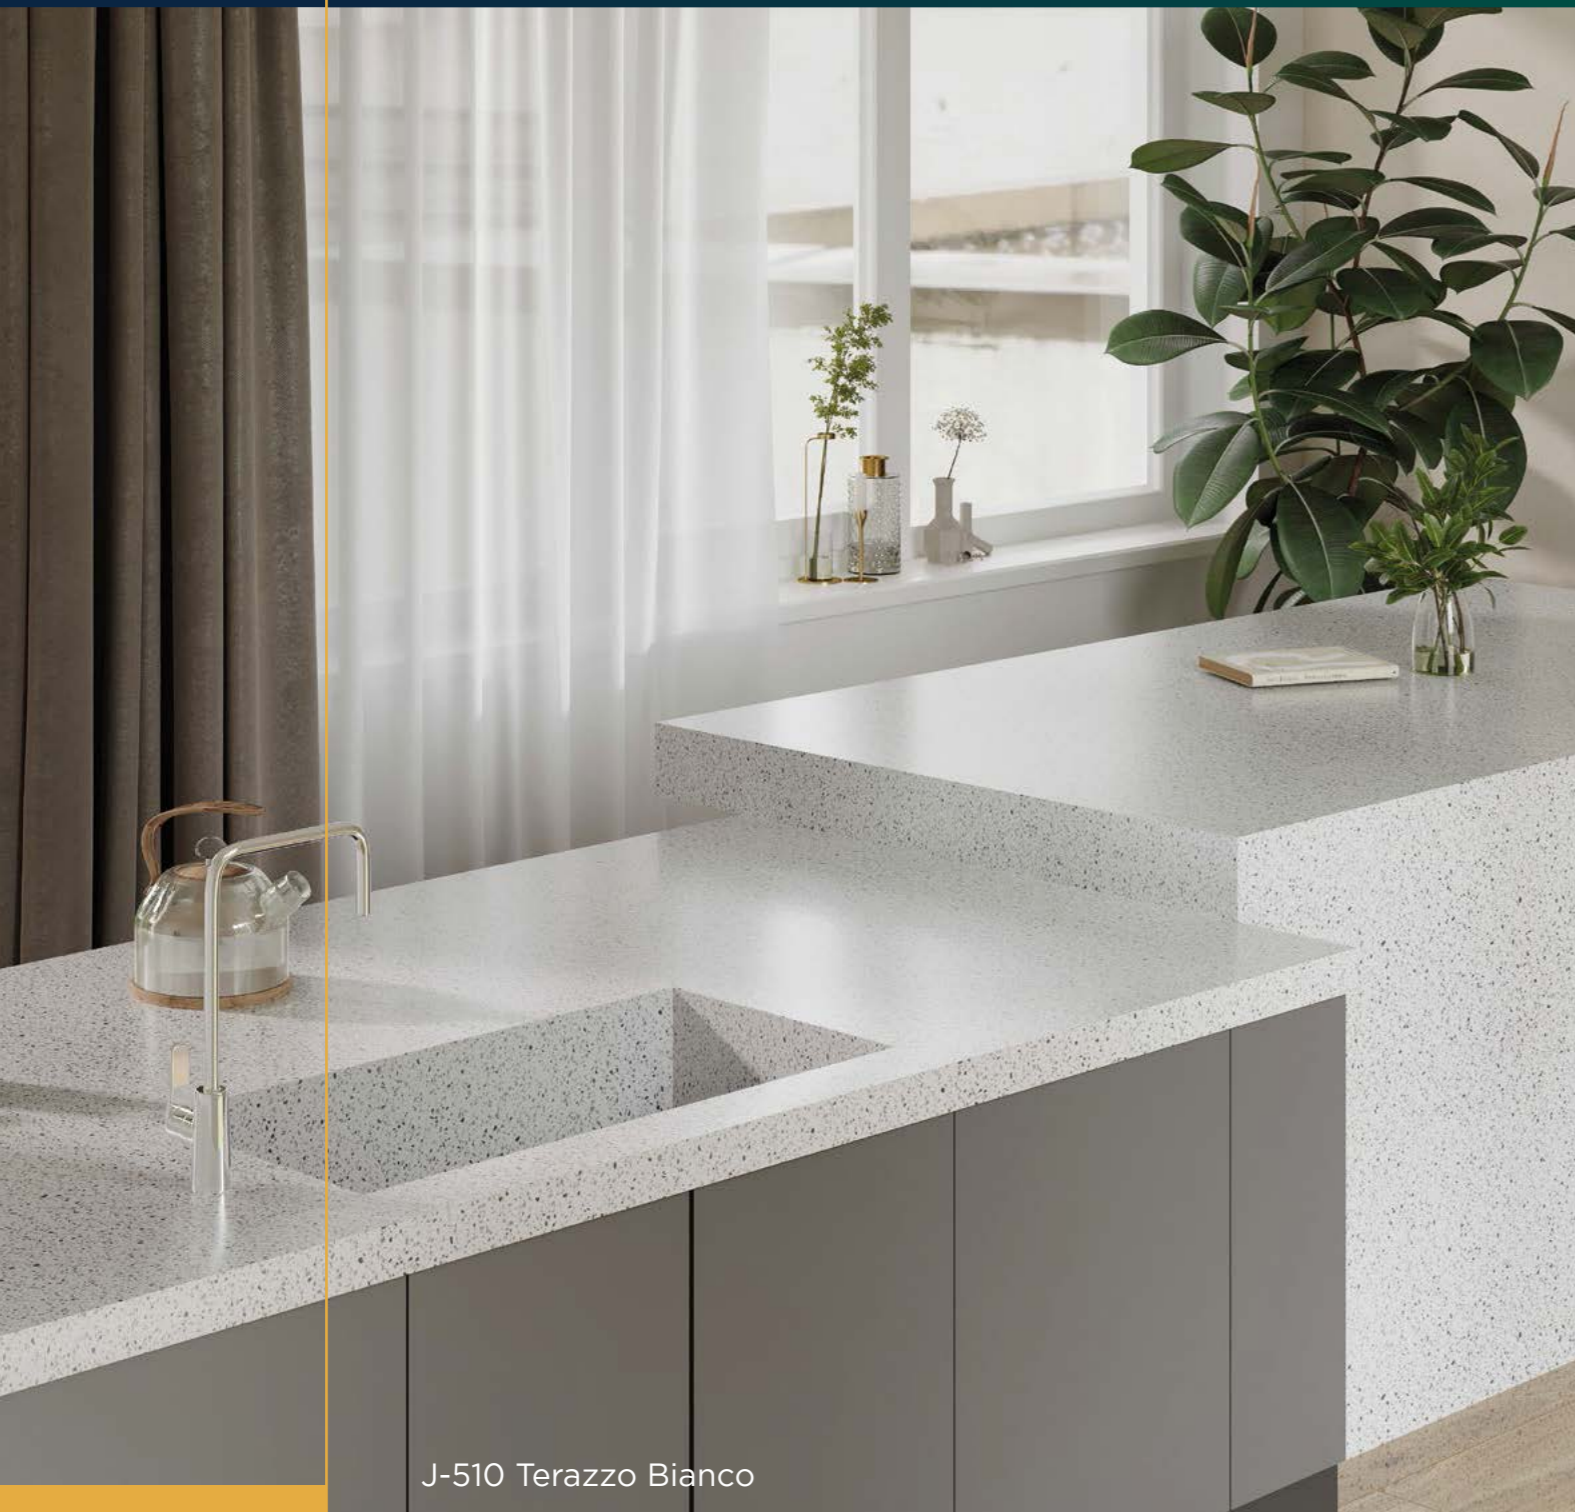

E-605 Indian Mantra

E-609 Business Tokio

Зображення можуть відрізнятись від природного кольору каменю.

E-609 Business Tokio

JEWEL  
Колекція

J-510 Terazzo Bianco

GRANDEX®

Розмір  
3680x760  $\frac{1}{2}$  12мм