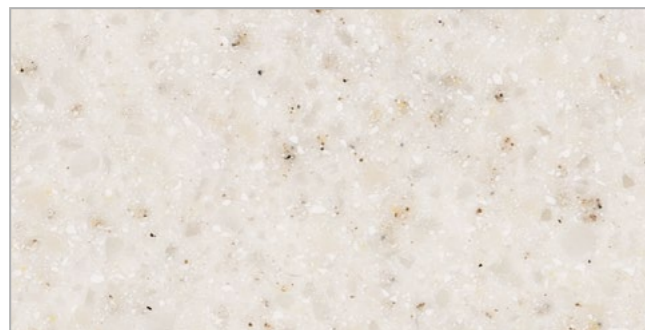

J-505 Pearl Necklace