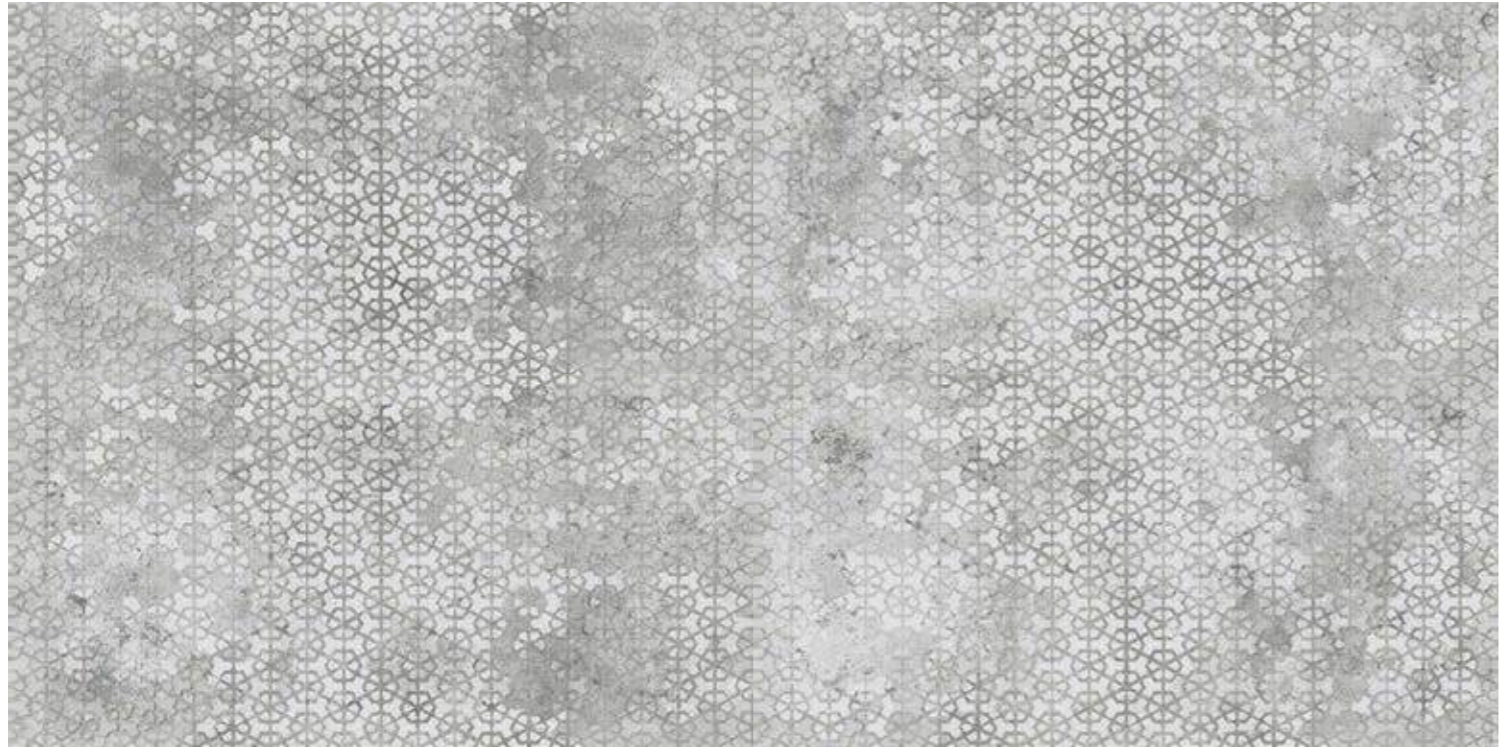

POMPEIA

75x150 30"x59" 75x75 30"x30"

PORCELAIN · PORCELÁNICO

9 designs/diseños 75x150
18 designs/diseños 75x75
20 designs/diseños 59,5x59,5

C2

C3

C2

SPECIAL PIECES. PIEZAS ESPECIALES.

Skirting romo.
Rodapié romo.
P1 8x75