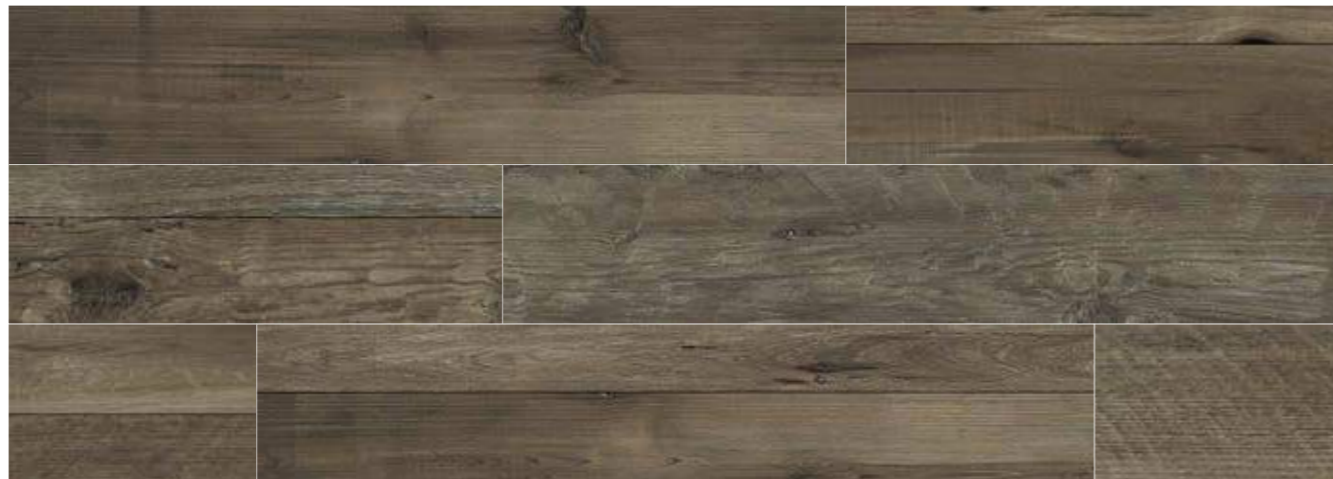

FLOOR  
Sonora Beige 22x84

**VALPARAÍSO**  
23 X 120

FLOOR  
Valparaíso Oak 23x120

BEIGE

NATURAL

OAK

EBONY