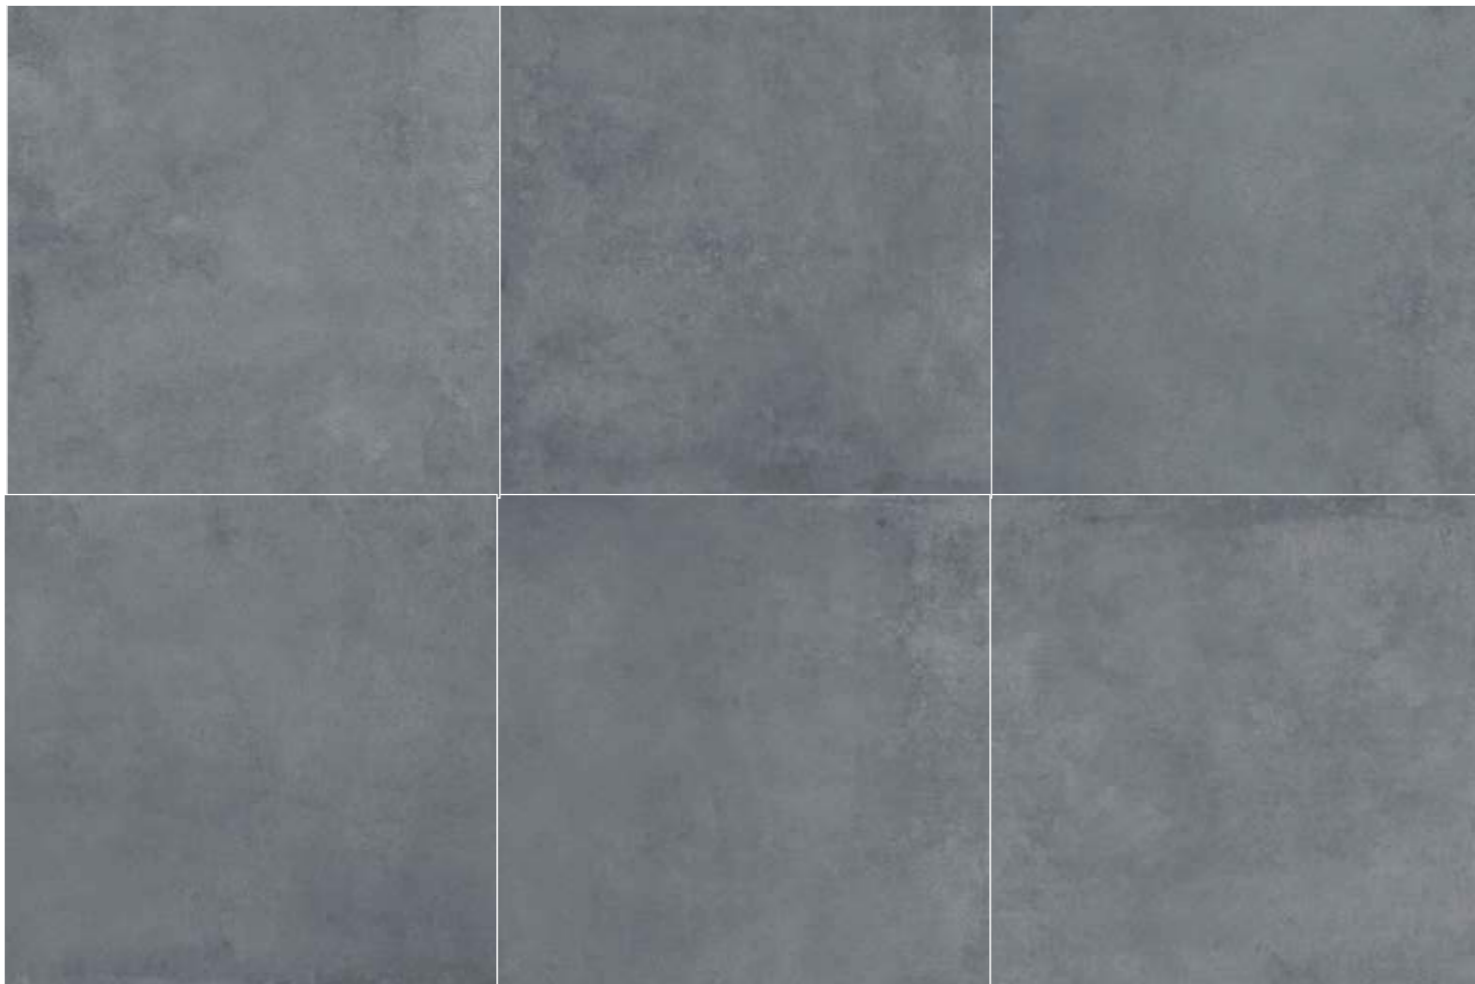

GREY

LIGHT GREY

ICON

100x100 40"x40"

PORCELAIN · PORCELÁNICO

12 designs/diseños 100x100

New **B102** Icon Grey Grip 100x100 Rect. 2CM

New **B102** Icon Light Grip Grey 100x100 Rect. 2CM

SPECIAL PIECES. AVAILABLE IN ALL COLORS
PIEZAS ESPECIALES. DISPONIBLE EN TODOS LOS COLORES.

Skirting romo.
Rodapié romo.
P17 8x100