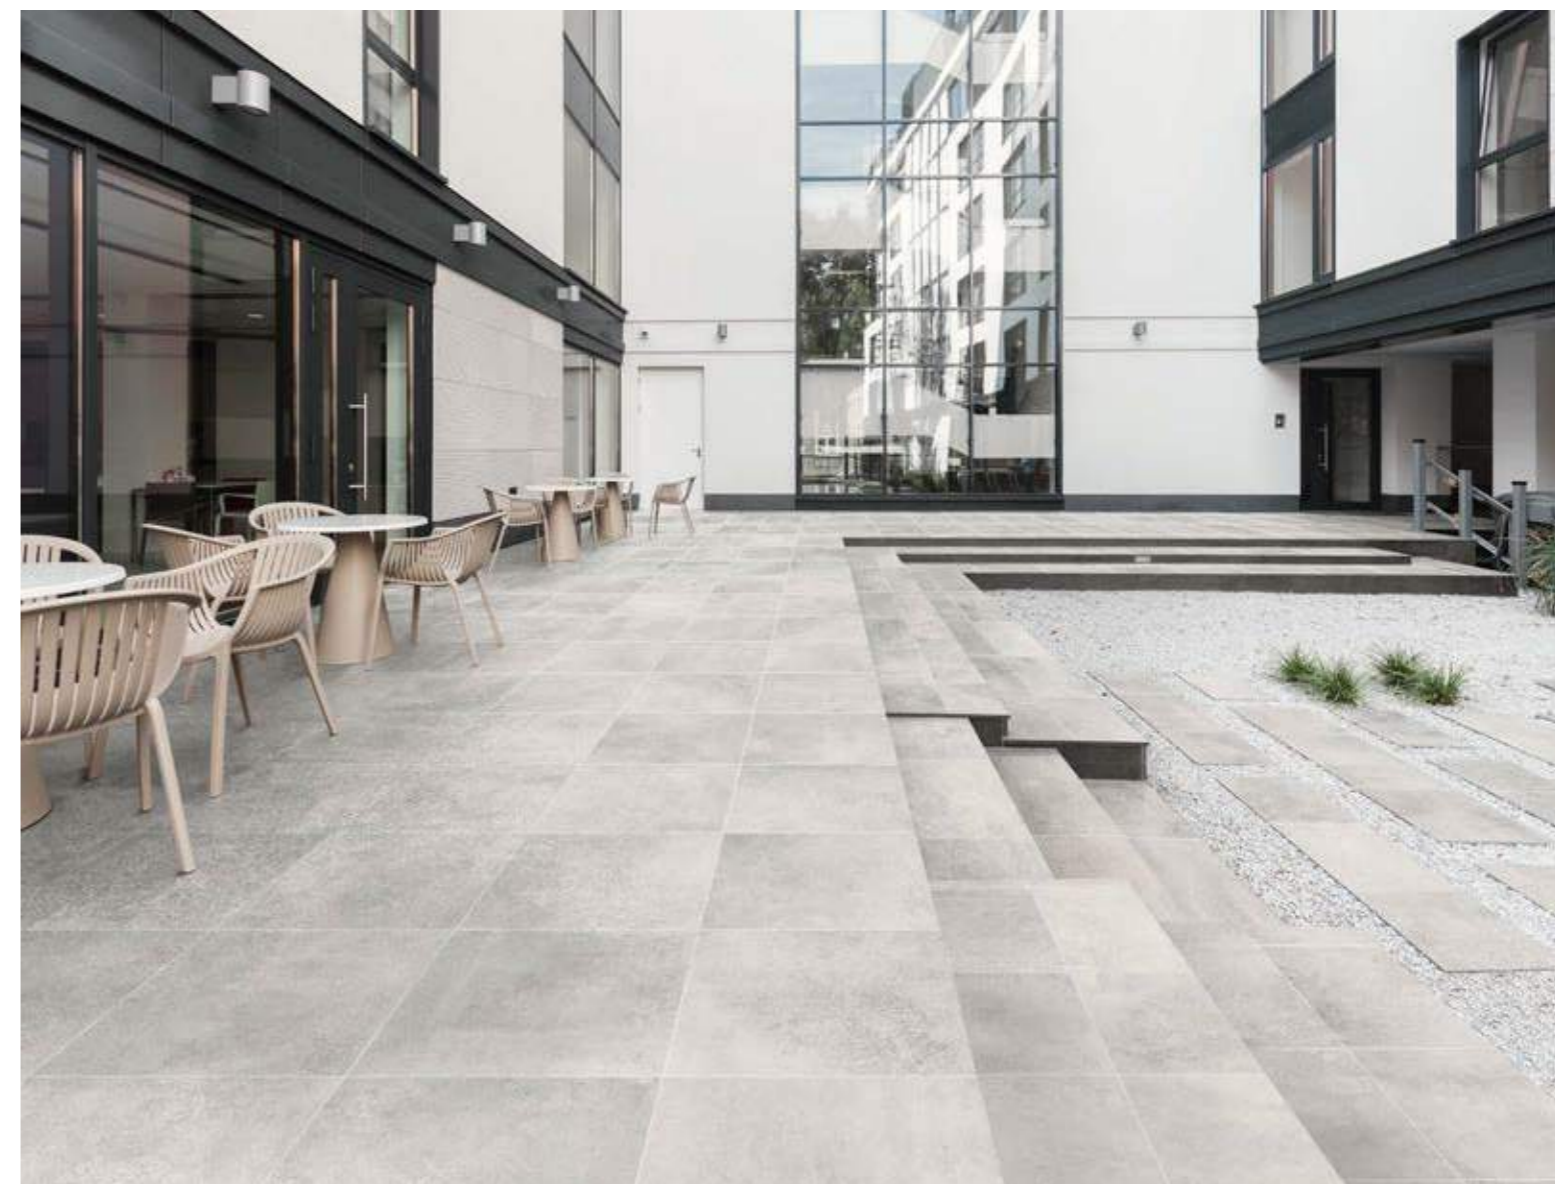

Skirting romo.
Rodapié romo.
P23 8x75

ONE
90 X 90

FLOOR
One Pearl Grip 90x90 Rect.