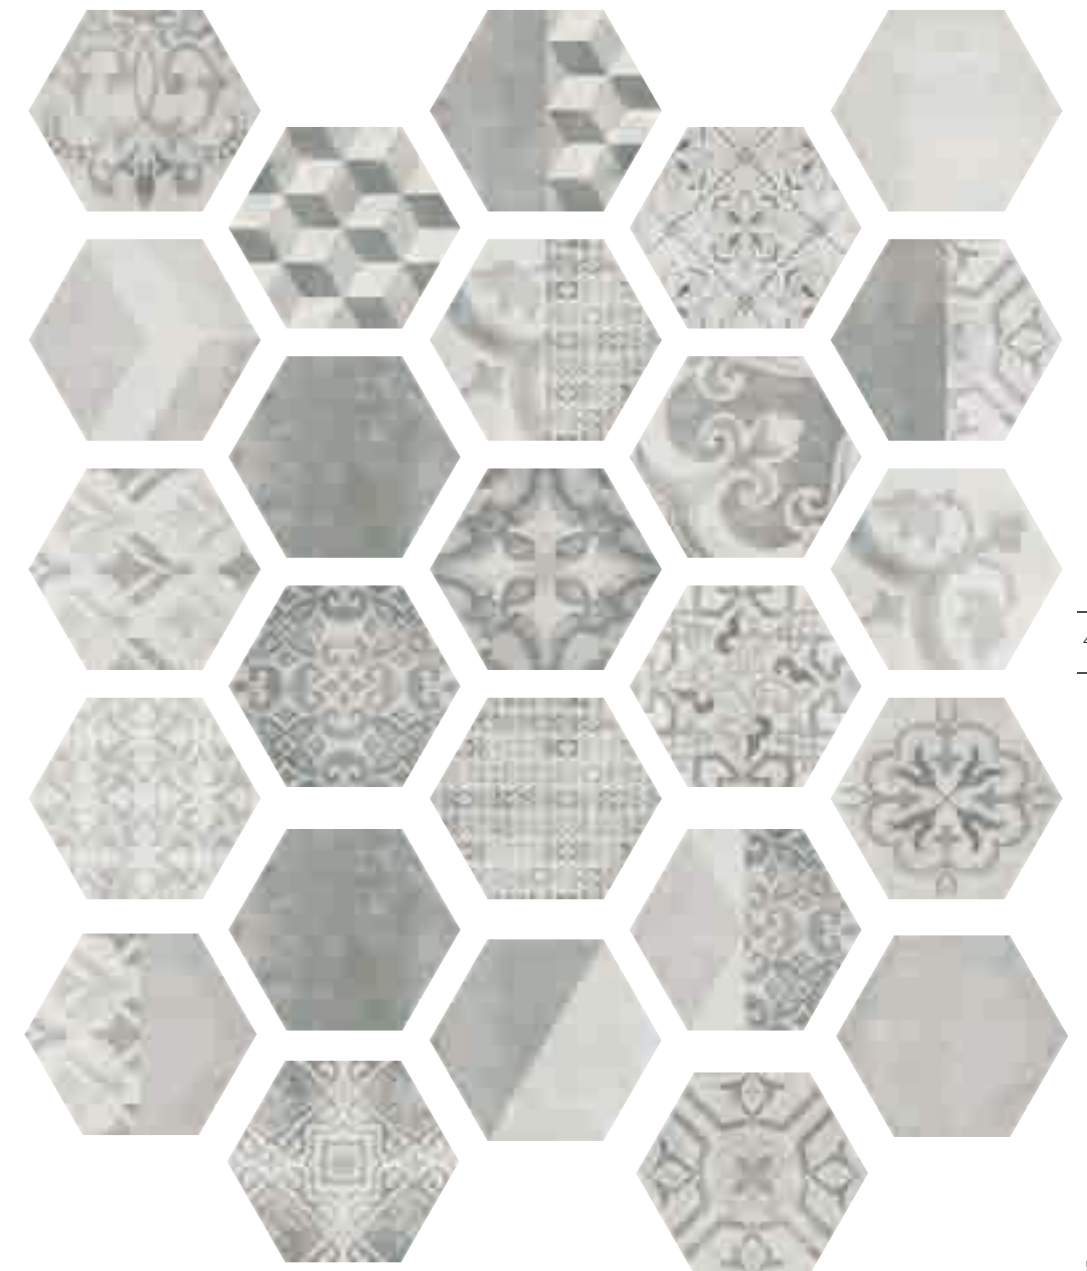

B68 Marrakech Matt 23,2x26,7

**NUUK**  
23 X 27

**FLOOR**  
Nuuk Matt 23,2x26,7

**NUUK**

23X27 9"x10"

PORCELAIN · PORCELÁNICO

25 designs/diseños

**B68** Nuuk Matt 23,2x26,7