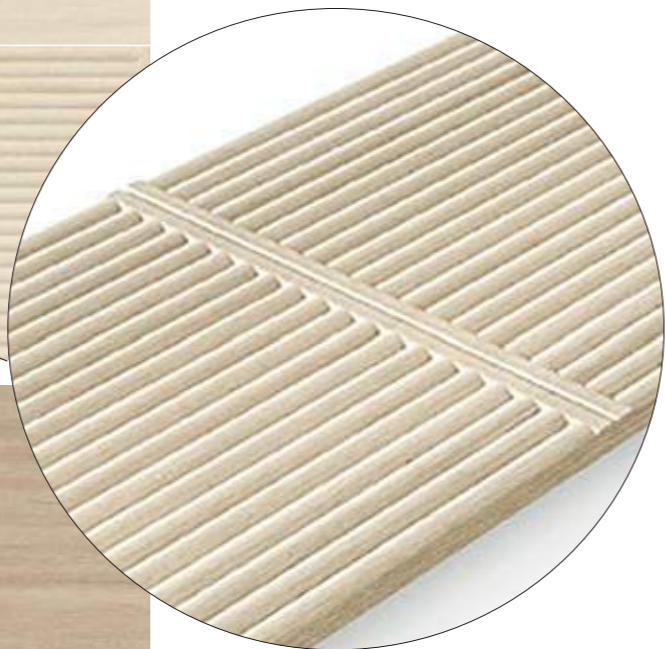

WHITE

NATURAL

HONEY

SOLEIL

30x90 12"x36"

WHITE BODY · PASTA BLANCA

10 designs/diseños 30x90
8 designs/diseños 60x60

COORDINATED FLOOR TILES. PAVIMENTO COORDINADO

SPECIAL PIECES. AVAILABLE IN ALL COLORS
PIEZAS ESPECIALES. DISPONIBLE EN TODOS LOS COLORES.