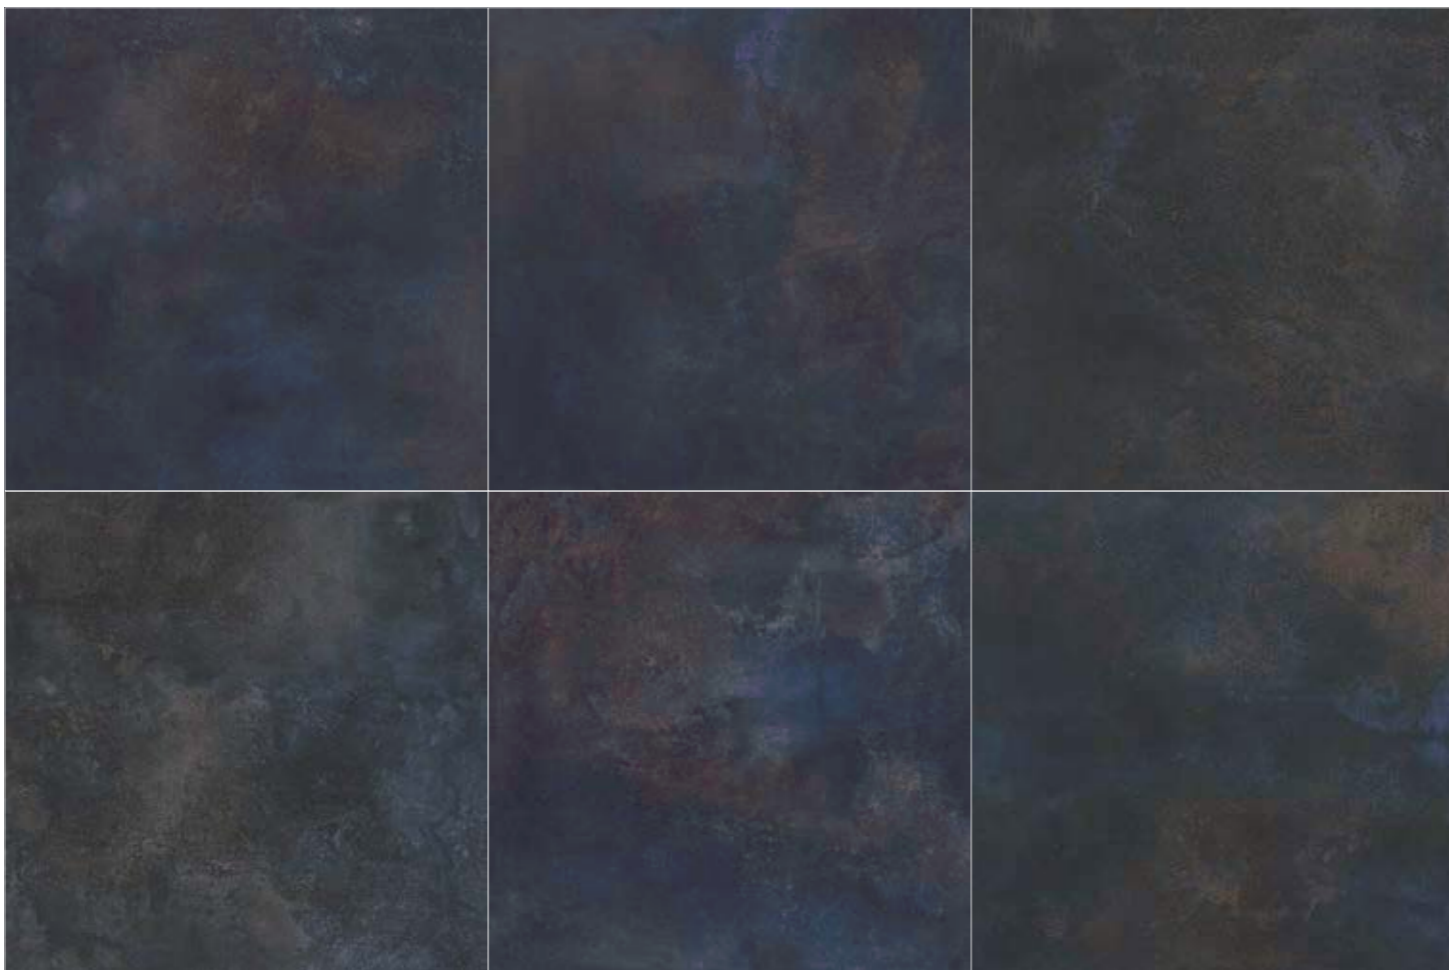

PEARL

GRAPHITE

OXIDE

DIESEL

75x75 30"x30" 60x60 24"x24"

PORCELAIN · PORCELÁNICO

21 designs/diseños 75x75
21 designs/diseños 60x60

SPECIAL PIECES.
AVAILABLE IN ALL COLORS
PIEZAS ESPECIALES.
DISPONIBLE EN TODOS LOS COLORES.

Skirting romo.
Rodapié romo.
P23 8x75
P31 8x59,5