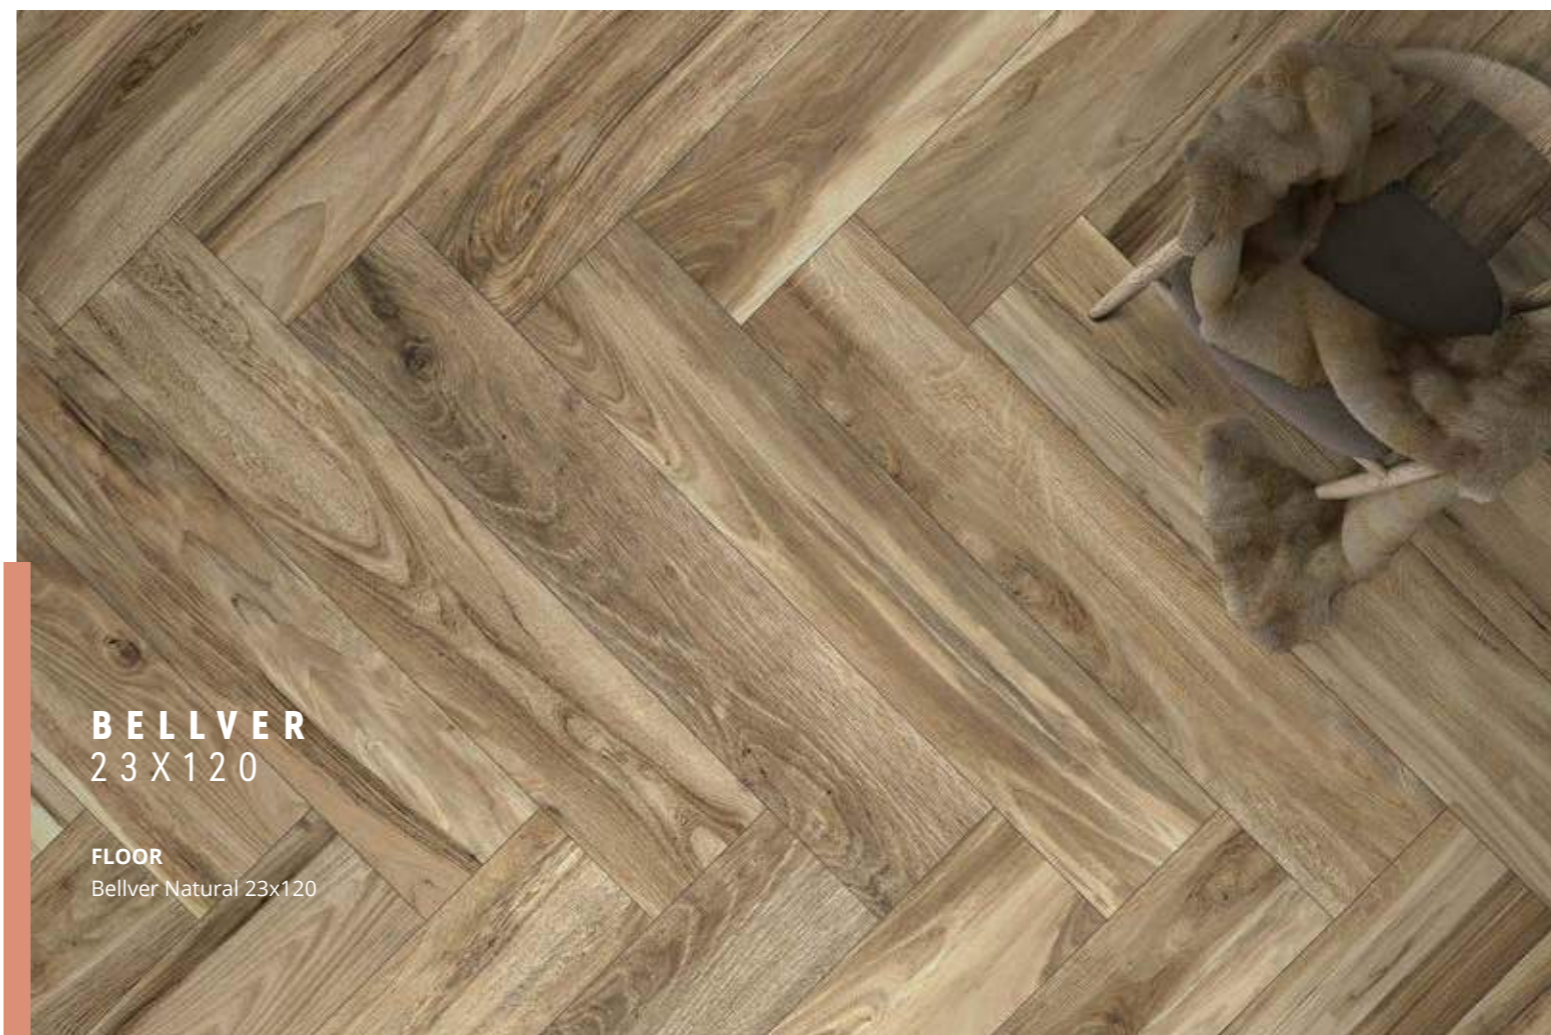

BELLVER 23 X 120

FLOOR
Bellver Natural 23x120